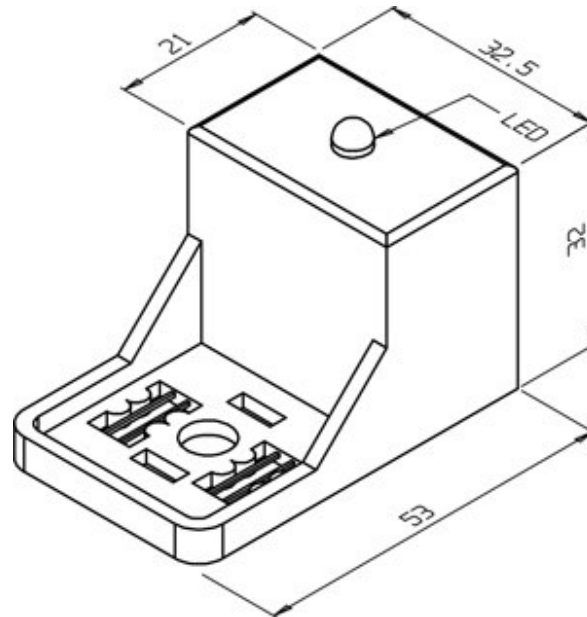

TS-220

desenho mecânico :

Categoria :	Acessórios
Subcategoria :	Sinalizadores de Válvula
status :	Ativo
tipo de produto :	Acessório
part number :	08.211.0220/000
função :	Sinalizador de Válvula Solenóide