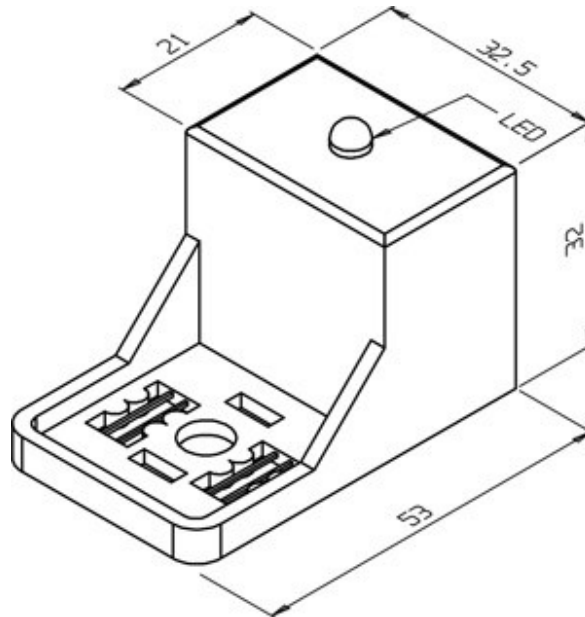

TS-110

desenho mecânico :

Categoria :	Acessórios
Subcategoria :	Sinalizadores de Válvula
status :	Ativo
tipo de produto :	Acessório
part number :	08.211.0110/000
função :	Sinalizador de Válvula Solenóide