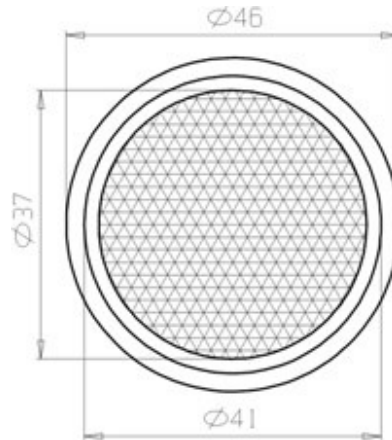

EP-40R

desenho mecânico :

Categoria :	Acessórios
Subcategoria :	Espelhos Prismáticos
status :	Substituído
tipo de produto:	Acessório
part number :	09.021.6007/000
novo part number :	15107
função :	Espelho prismático para Sensores Fotoelétricos por Retro-reflexão