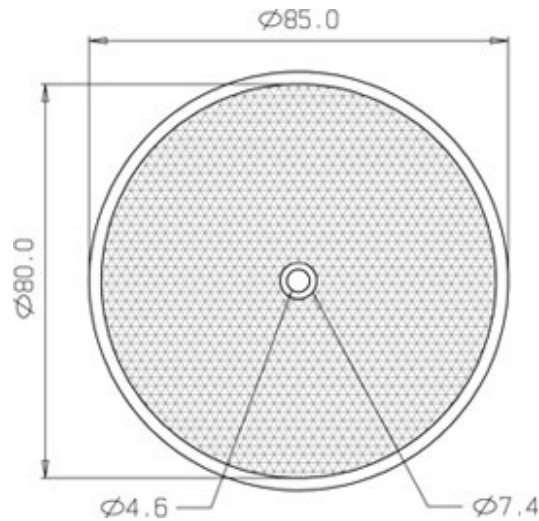

EP-80RF

desenho mecânico :

Categoria :	Acessórios
Subcategoria :	Espelhos Prismáticos
status :	Substituído
tipo de produto:	Acessório
part number :	09.021.6005/000
novo part number :	15109
função :	Espelho prismático para Sensores Fotoelétricos por Retro-reflexão