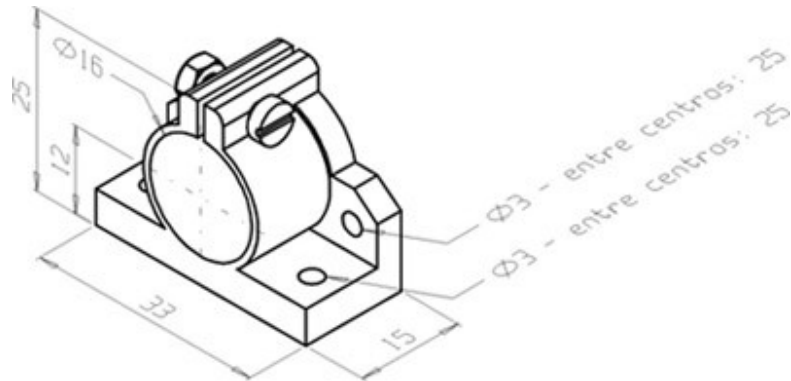

# ABRACADEIRA AB-16PL

desenho mecânico :

|                          |  |
|--------------------------|--|
| <b>Categoria :</b>       | Acessórios                               |
| <b>Subcategoria :</b>    | Abraçadeiras                             |
| <b>status :</b>          | Ativo                                    |
| <b>tipo de produto :</b> | Acessório                                |
| <b>part number :</b>     | 09.011.0116/000                          |
| <b>função :</b>          | Abraçadeira de fixação de Sensores Lisos |