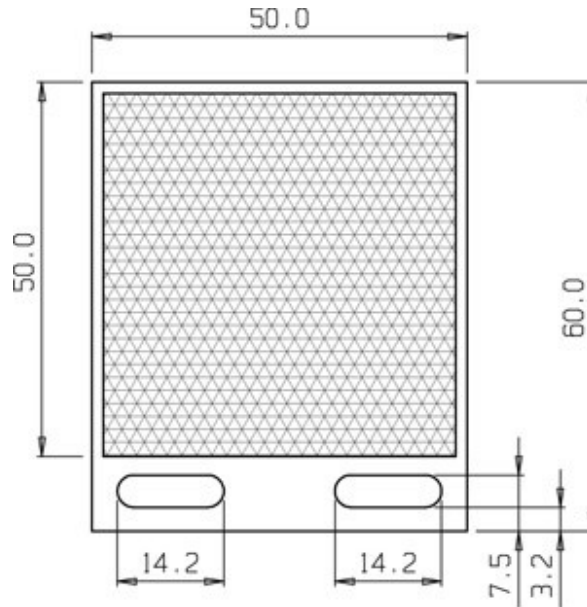

EP-50X60F

desenho mecânico :

Categoria :	Acessórios
Subcategoria :	Espelhos Prismáticos
status :	Substituído
tipo de produto:	Acessório
part number :	09.021.6004/000
novo part number :	15106
função :	Espelho prismático para Sensores Fotoelétricos por Retro-reflexão