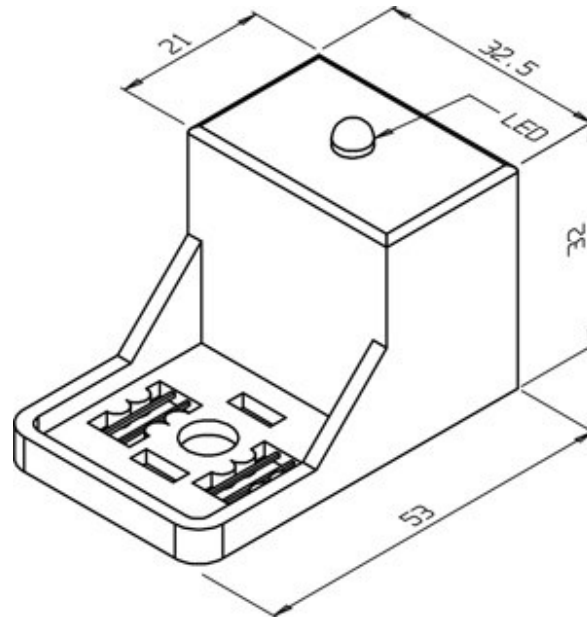

TS-24Z

desenho mecânico :

Categoria :	Acessórios
Subcategoria :	Sinalizadores de Válvula
status :	Ativo
tipo de produto :	Acessório
part number :	08.141.0024/000
função :	Sinalizador de Válvula Solenóide