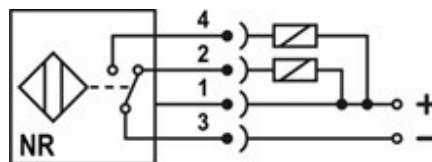

capacidade de carga :	IL <= 400mA sem proteção contra curto-circuito
corrente residual na carga :	<= 100 μA
corrente de consumo com saída desacionada :	<= 30 mA
corrente de consumo com saída acionada :	<= 35 mA
queda de tensão na saída :	<= 1,5 V
tempo de resposta na presença do objeto :	<= 5 ms
tempo de resposta na ausência do objeto :	<= 5 ms
freqüência de comutação :	100 Hz
proteção contra transientes :	Sim
proteção contra inversão de polaridade :	Sim
proteção contra curto-circuito na carga :	Não
led de indicação :	Sim (vermelho: saída)
temperatura da operação :	0°C a +60°C

diagrama de ligação :

Reservamo-nos do direito de modificar qualquer informação contida neste site sem prévio aviso.

Tecnotron Automação & Controles Industriais | Rua Serra das Divisões, 740 - CEP: 03587-000 -São Paulo - SP |
Tel: +55 (11) 2744-1211 Fax: +55 (11) 2744-1219