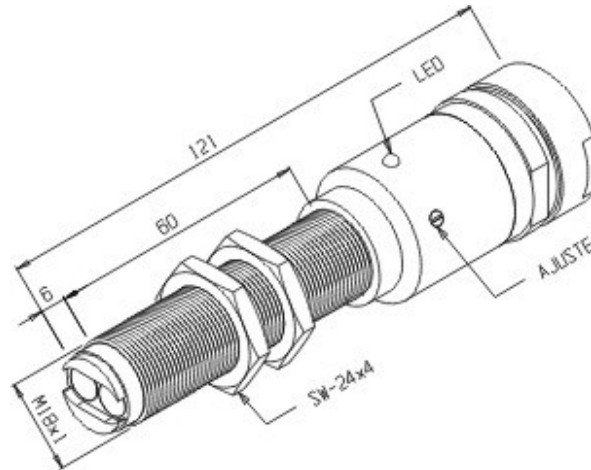

SDA-30-18K30-NR/QL

desenho mecânico :

| | |
|--|------------------------------------|
| Categoria : | Sensores |
| Subcategoria : | Sensor Fotoelétrico Tubular Difuso |
| status : | Descontinuado |
| tipo de produto : | Sensor de Proximidade Fotoelétrico |
| part number : | 03.323.5035/000 |
| formato : | Tubular |
| tipo de montagem : | Unilateral (Óptica + Objeto) |
| tipo de sensoramento : | Difuso, reflexão direta no objeto |
| material da face sensora : | Porta lente: ABS / Lente: Vidro |
| distância sensora : | 30 cm |
| tolerância da distância : | - 10% ~ + 25% |
| alvo padrão : | Papel branco Kodak 100 x 100 mm |
| histerese : | 3% ~ 15% . Sr |
| repetibilidade : | <= 10% . Sr |
| intensidade máxima de luz externa : | 3.000 lux |
| diâmetro do sensor : | M18x1 |
| invólucro : | Metálico |
| tipo de invólucro : | K30 |
| material do invólucro : | Latão Niquelado |
| tipo de conexão elétrica : | Conector Tuchel Ø30mm (4pinos+T) |
| classe de proteção : | IP - 65 |
| tensão de alimentação : | 10 a 30Vcc |
| ripple máximo da fonte : | <= 10% |
| tipo de chaveamento : | C.C. 3/4Fios NPN |
| função de saída : | Reversível (A + F) |

| | |
|--|--|
| capacidade de carga : | IL <= 400mA sem proteção contra curto-circuito |
| corrente residual na carga : | <= 100 μ A |
| corrente de consumo com saída desacionada : | <= 30 mA |
| corrente de consumo com saída acionada : | <= 35 mA |
| queda de tensão na saída : | <= 1,5 V |
| tempo de resposta na presença do objeto : | <= 5 ms |
| tempo de resposta na ausência do objeto : | <= 5 ms |
| freqüência de comutação : | 100 Hz |
| proteção contra transientes : | Sim |
| proteção contra inversão de polaridade : | Sim |
| proteção contra curto-circuito na carga : | Não |
| led de indicação : | Sim (vermelho: saída) |
| temperatura da operação : | 0°C a +60°C |