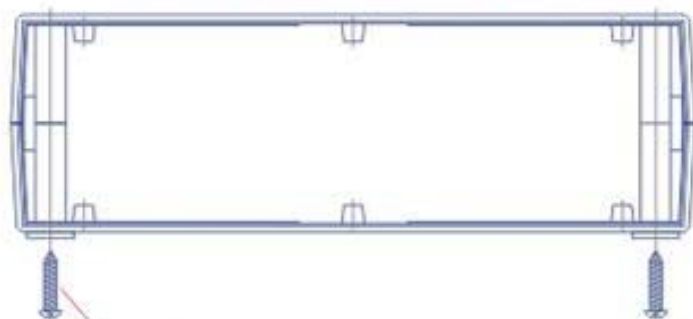

VISTA INTERNA DA CAIXA SEM PAINEL FRONTAL

PARAFUSO
AA
3,9x20,5
(4PCS.)