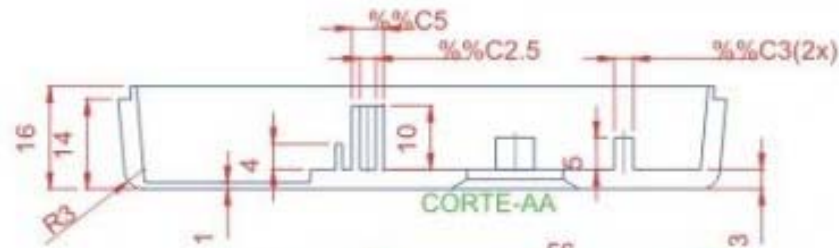

PATOLA

Tudo em caixa com qualidade e precisão

NOTA:
CAIXA PLÁSTICA ABS NA COR PRETA COM ACABAMENTO FOSCO;
ALOJAMENTO PARA PILHA;
COM FURD PARA CHAVE HH, FIXAÇÃO POR 1 PARAFUSO CENTRAL;
PODE-SE USAR COM CLIP BAIXO OU CLIP ALTO.

CR 095

PATOLA

Tudo em caixa com qualidade e precisão

NOTA:
CAIXA PLÁSTICA ABS NA COR PRETA COM ACABAMENTO FOSCO;
ALOJAMENTO PARA PILHA;
COM 2 TECLAS, FIXAÇÃO POR 1 PARAFUSO CENTRAL;
PODE-SE USAR COM CLIP BAIXO OU CLIP ALTO.