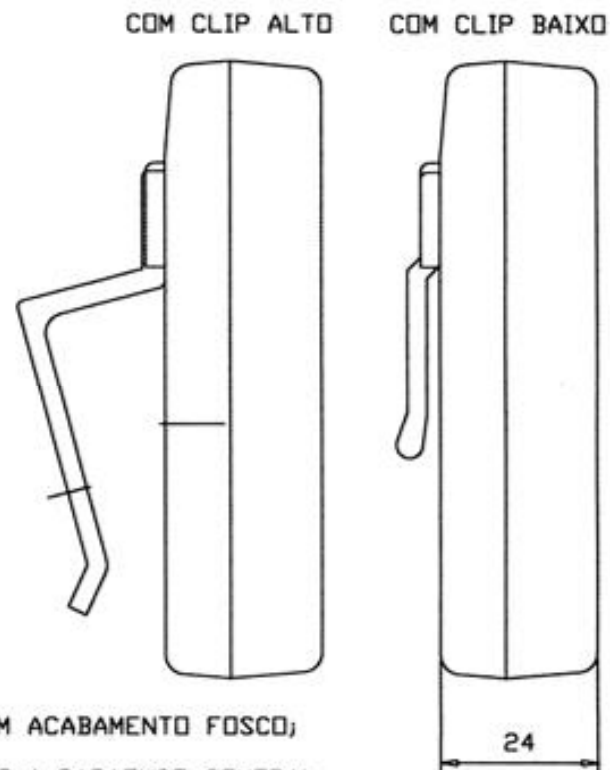

PATOLA

Tudo em caixa com qualidade e precisão

NOTA:
CAIXA PLÁSTICA ABS NA COR PRETA COM ACABAMENTO FOSCO;
ALOJAMENTO PARA PILHA;
COM FURD PARA CHAVE HH, FIXAÇÃO POR 1 PARAFUSO CENTRAL;
PODE-SE USAR COM CLIP BAIXO OU CLIP ALTO.

CR 095

PATOLA

Tudo em caixa com qualidade e precisão

NOTA:
CAIXA PLÁSTICA ABS NA COR PRETA COM ACABAMENTO FOSCO;
ALOJAMENTO PARA PILHA;
COM 2 TECLAS, FIXAÇÃO POR 1 PARAFUSO CENTRAL;
PODE-SE USAR COM CLIP BAIXO OU CLIP ALTO.