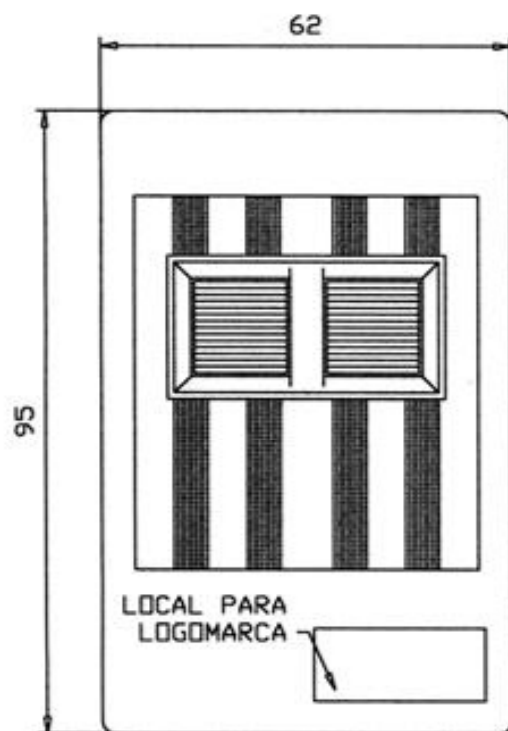

PATOLA

Tudo em caixa com qualidade e precisão

NOTA:
CAIXA PLÁSTICA ABS NA COR PRETA COM ACABAMENTO FOSCO;
ALOJAMENTO PARA PILHA;
COM FURD PARA CHAVE HH, FIXAÇÃO POR 1 PARAFUSO CENTRAL;
PODE-SE USAR COM CLIP BAIXO OU CLIP ALTO.

CR 095

PATOLA

Tudo em caixa com qualidade e precisão

NOTA:
CAIXA PLÁSTICA ABS NA COR PRETA COM ACABAMENTO FOSCO;
ALOJAMENTO PARA PILHA;
COM 2 TECLAS, FIXAÇÃO POR 1 PARAFUSO CENTRAL;
PODE-SE USAR COM CLIP BAIXO OU CLIP ALTO.