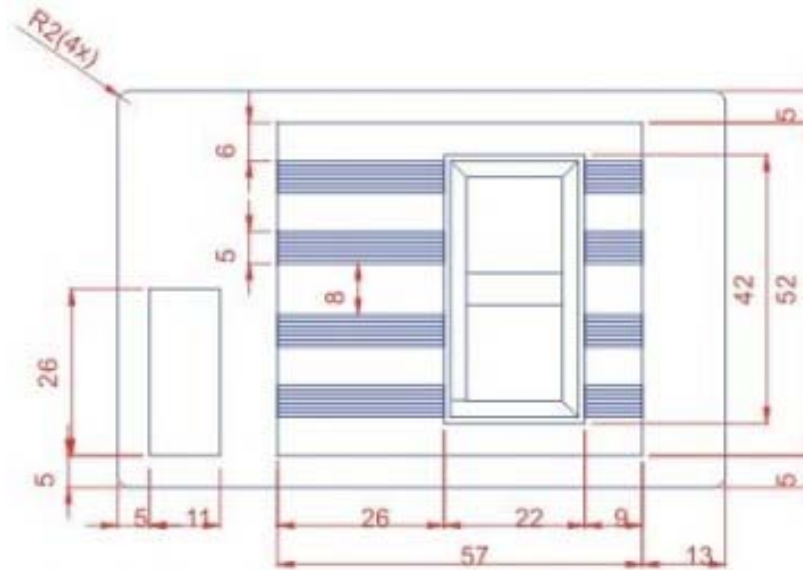

PATOLA

Tudo em caixa com qualidade e precisão

NOTA:
CAIXA PLÁSTICA ABS NA COR PRETA COM ACABAMENTO FOSCO;
ALOJAMENTO PARA PILHA;
COM FURD PARA CHAVE HH, FIXAÇÃO POR 1 PARAFUSO CENTRAL;
PODE-SE USAR COM CLIP BAIXO OU CLIP ALTO.

CR 095

PATOLA

Tudo em caixa com qualidade e precisão

NOTA:
CAIXA PLÁSTICA ABS NA COR PRETA COM ACABAMENTO FOSCO;
ALOJAMENTO PARA PILHA;
COM 2 TECLAS, FIXAÇÃO POR 1 PARAFUSO CENTRAL;
PODE-SE USAR COM CLIP BAIXO OU CLIP ALTO.