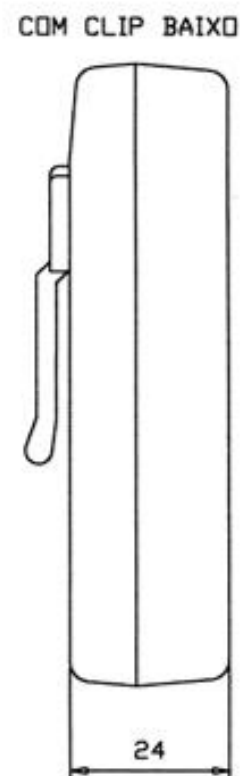

PATOLA

Tudo em caixa com qualidade e precisão

NOTA:
CAIXA PLÁSTICA ABS NA COR PRETA COM ACABAMENTO FOSCO;
ALOJAMENTO PARA PILHA;
COM FURD PARA CHAVE HH, FIXAÇÃO POR 1 PARAFUSO CENTRAL;
PODE-SE USAR COM CLIP BAIXO OU CLIP ALTO.

CR 095

PATOLA

Tudo em caixa com qualidade e precisão

NOTA:
CAIXA PLÁSTICA ABS NA COR PRETA COM ACABAMENTO FOSCO;
ALOJAMENTO PARA PILHA;
COM 2 TECLAS, FIXAÇÃO POR 1 PARAFUSO CENTRAL;
PODE-SE USAR COM CLIP BAIXO OU CLIP ALTO.