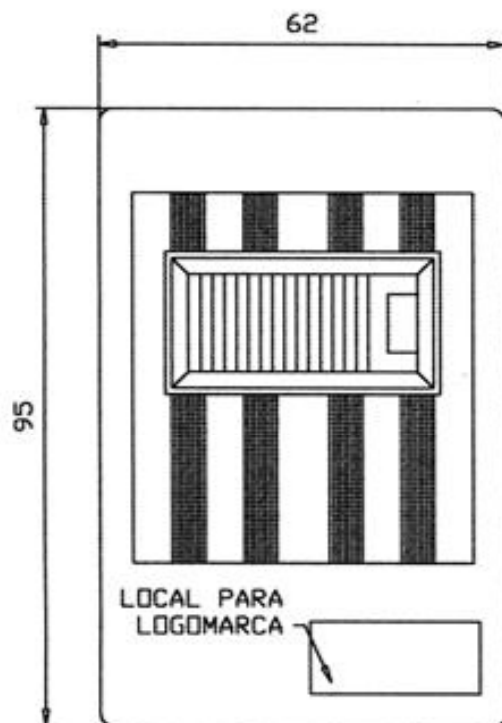

PATOLA

Tudo em caixa com qualidade e precisão

NOTA:
CAIXA PLÁSTICA ABS NA COR PRETA COM ACABAMENTO FOSCO;
ALOJAMENTO PARA PILHA;
COM FURD PARA CHAVE HH, FIXAÇÃO POR 1 PARAFUSO CENTRAL;
PODE-SE USAR COM CLIP BAIXO OU CLIP ALTO.

CR 095

PATOLA

Tudo em caixa com qualidade e precisão

NOTA:
CAIXA PLÁSTICA ABS NA COR PRETA COM ACABAMENTO FOSCO;
ALOJAMENTO PARA PILHA;
COM 2 TECLAS, FIXAÇÃO POR 1 PARAFUSO CENTRAL;
PODE-SE USAR COM CLIP BAIXO OU CLIP ALTO.