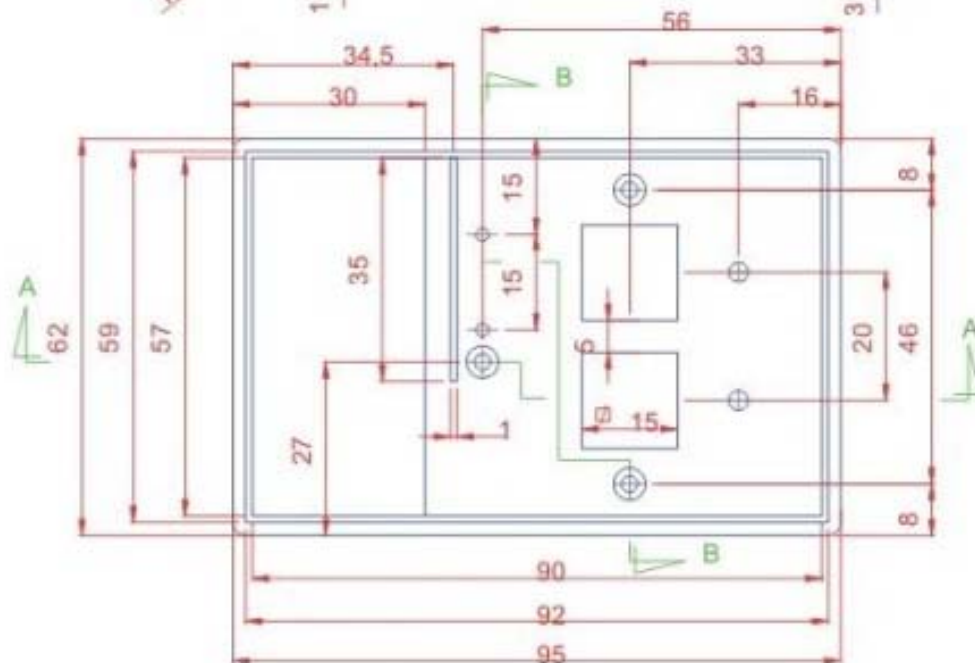

PATOLA

Tudo em caixa com qualidade e precisão

NOTA:
CAIXA PLÁSTICA ABS NA COR PRETA COM ACABAMENTO FOSCO;
ALOJAMENTO PARA PILHA;
COM FURD PARA CHAVE HH, FIXAÇÃO POR 1 PARAFUSO CENTRAL;
PODE-SE USAR COM CLIP BAIXO OU CLIP ALTO.

CR 095

PATOLA

Tudo em caixa com qualidade e precisão

NOTA:
CAIXA PLÁSTICA ABS NA COR PRETA COM ACABAMENTO FOSCO;
ALOJAMENTO PARA PILHA;
COM 2 TECLAS, FIXAÇÃO POR 1 PARAFUSO CENTRAL;
PODE-SE USAR COM CLIP BAIXO OU CLIP ALTO.