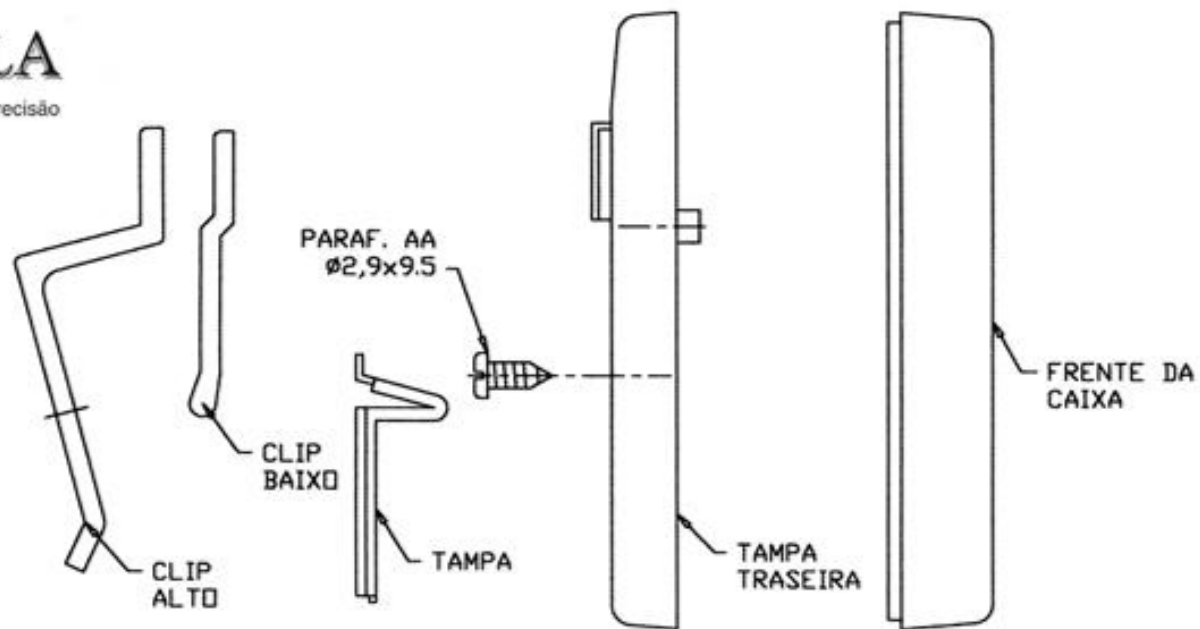

PATOLA

Tudo em caixa com qualidade e precisão

NOTA:
CAIXA PLÁSTICA ABS NA COR PRETA COM ACABAMENTO FOSCO;
ALOJAMENTO PARA PILHA;
COM FURD PARA CHAVE HH, FIXAÇÃO POR 1 PARAFUSO CENTRAL;
PODE-SE USAR COM CLIP BAIXO OU CLIP ALTO.

CR 095

PATOLA

Tudo em caixa com qualidade e precisão

NOTA:
CAIXA PLÁSTICA ABS NA COR PRETA COM ACABAMENTO FOSCO;
ALOJAMENTO PARA PILHA;
COM 2 TECLAS, FIXAÇÃO POR 1 PARAFUSO CENTRAL;
PODE-SE USAR COM CLIP BAIXO OU CLIP ALTO.