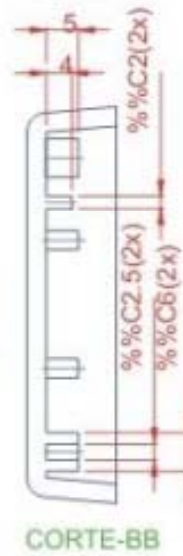

PATOLA

Tudo em caixa com qualidade e precisão

NOTA:
CAIXA PLÁSTICA ABS NA COR PRETA COM ACABAMENTO FOSCO;
ALOJAMENTO PARA PILHA;
COM FURD PARA CHAVE HH, FIXAÇÃO POR 1 PARAFUSO CENTRAL;
PODE-SE USAR COM CLIP BAIXO OU CLIP ALTO.

CR 095

PATOLA

Tudo em caixa com qualidade e precisão

NOTA:
CAIXA PLÁSTICA ABS NA COR PRETA COM ACABAMENTO FOSCO;
ALOJAMENTO PARA PILHA;
COM 2 TECLAS, FIXAÇÃO POR 1 PARAFUSO CENTRAL;
PODE-SE USAR COM CLIP BAIXO OU CLIP ALTO.