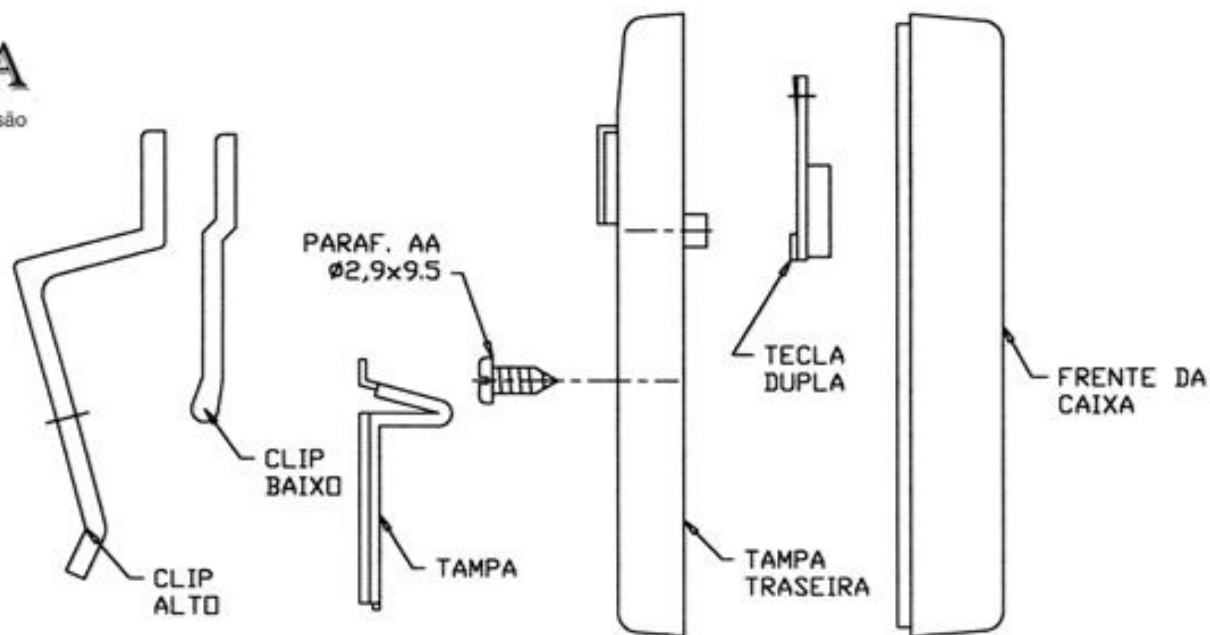

PATOLA

Tudo em caixa com qualidade e precisão

NOTA:
CAIXA PLÁSTICA ABS NA COR PRETA COM ACABAMENTO FOSCO;
ALOJAMENTO PARA PILHA;
COM FURD PARA CHAVE HH, FIXAÇÃO POR 1 PARAFUSO CENTRAL;
PODE-SE USAR COM CLIP BAIXO OU CLIP ALTO.

CR 095

PATOLA

Tudo em caixa com qualidade e precisão

NOTA:
CAIXA PLÁSTICA ABS NA COR PRETA COM ACABAMENTO FOSCO;
ALOJAMENTO PARA PILHA;
COM 2 TECLAS, FIXAÇÃO POR 1 PARAFUSO CENTRAL;
PODE-SE USAR COM CLIP BAIXO OU CLIP ALTO.