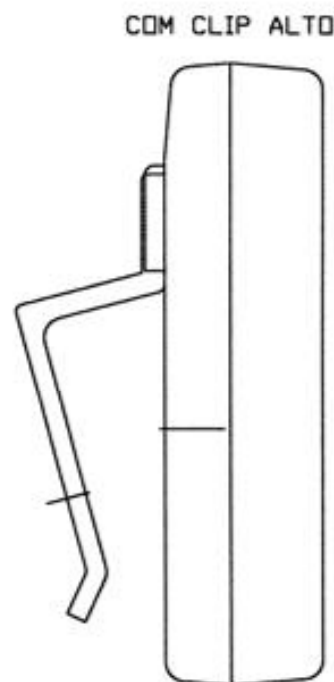

PATOLA

Tudo em caixa com qualidade e precisão

NOTA:
CAIXA PLÁSTICA ABS NA COR PRETA COM ACABAMENTO FOSCO;
ALOJAMENTO PARA PILHA;
COM FURD PARA CHAVE HH, FIXAÇÃO POR 1 PARAFUSO CENTRAL;
PODE-SE USAR COM CLIP BAIXO OU CLIP ALTO.

CR 095

PATOLA

Tudo em caixa com qualidade e precisão

NOTA:
CAIXA PLÁSTICA ABS NA COR PRETA COM ACABAMENTO FOSCO;
ALOJAMENTO PARA PILHA;
COM 2 TECLAS, FIXAÇÃO POR 1 PARAFUSO CENTRAL;
PODE-SE USAR COM CLIP BAIXO OU CLIP ALTO.