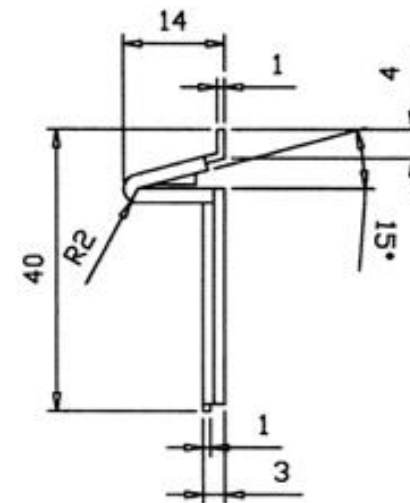

PATOLA

Tudo em caixa com qualidade e precisão

NOTA:
CAIXA PLÁSTICA ABS NA COR PRETA COM ACABAMENTO FOSCO;
ALOJAMENTO PARA PILHA;
COM FURD PARA CHAVE HH, FIXAÇÃO POR 1 PARAFUSO CENTRAL;
PODE-SE USAR COM CLIP BAIXO OU CLIP ALTO.

CR 095

PATOLA

Tudo em caixa com qualidade e precisão

NOTA:
CAIXA PLÁSTICA ABS NA COR PRETA COM ACABAMENTO FOSCO;
ALOJAMENTO PARA PILHA;
COM 2 TECLAS, FIXAÇÃO POR 1 PARAFUSO CENTRAL;
PODE-SE USAR COM CLIP BAIXO OU CLIP ALTO.