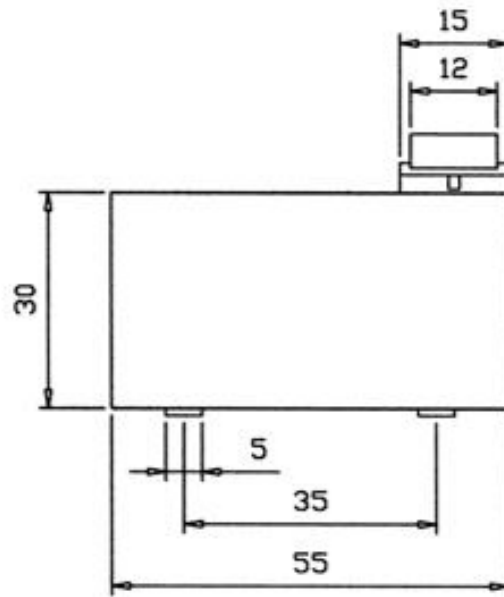

PATOLA

Tudo em caixa com qualidade e precisão

NOTA:
CAIXA PLÁSTICA ABS NA COR PRETA COM ACABAMENTO FOSCO;
ALOJAMENTO PARA PILHA;
COM FURD PARA CHAVE HH, FIXAÇÃO POR 1 PARAFUSO CENTRAL;
PODE-SE USAR COM CLIP BAIXO OU CLIP ALTO.

CR 095

PATOLA

Tudo em caixa com qualidade e precisão

NOTA:
CAIXA PLÁSTICA ABS NA COR PRETA COM ACABAMENTO FOSCO;
ALOJAMENTO PARA PILHA;
COM 2 TECLAS, FIXAÇÃO POR 1 PARAFUSO CENTRAL;
PODE-SE USAR COM CLIP BAIXO OU CLIP ALTO.