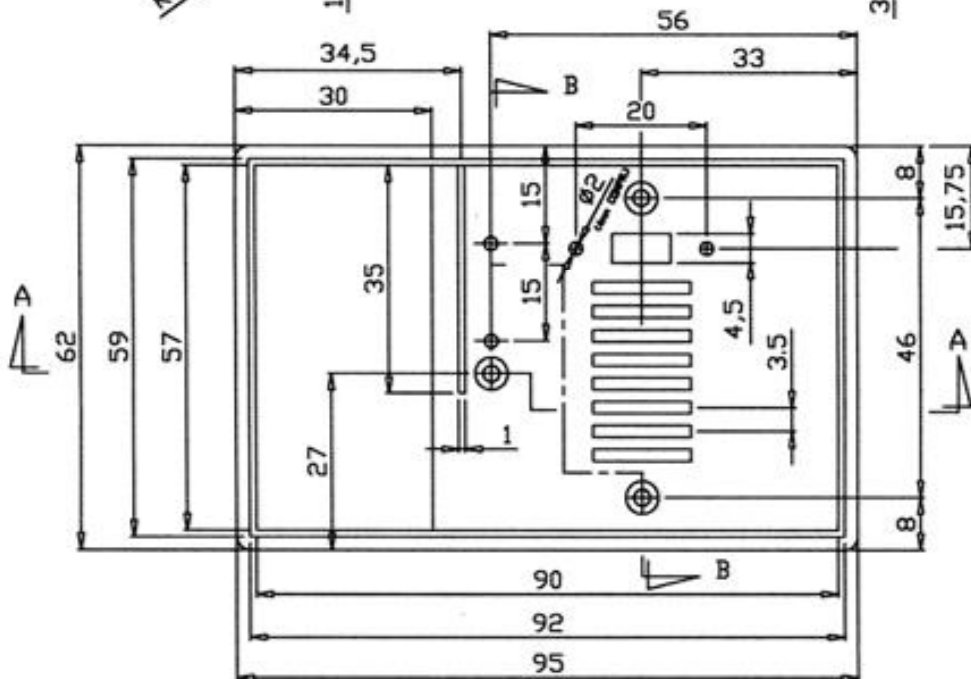

PATOLA

Tudo em caixa com qualidade e precisão

NOTA:
CAIXA PLÁSTICA ABS NA COR PRETA COM ACABAMENTO FOSCO;
ALOJAMENTO PARA PILHA;
COM FURD PARA CHAVE HH, FIXAÇÃO POR 1 PARAFUSO CENTRAL;
PODE-SE USAR COM CLIP BAIXO OU CLIP ALTO.

CR 095

PATOLA

Tudo em caixa com qualidade e precisão

NOTA:
CAIXA PLÁSTICA ABS NA COR PRETA COM ACABAMENTO FOSCO;
ALOJAMENTO PARA PILHA;
COM 2 TECLAS, FIXAÇÃO POR 1 PARAFUSO CENTRAL;
PODE-SE USAR COM CLIP BAIXO OU CLIP ALTO.

CR 095

PATOLA

Tudo em caixa com qualidade e precisão

PERSPECTIVA S-E

CORTE-BB