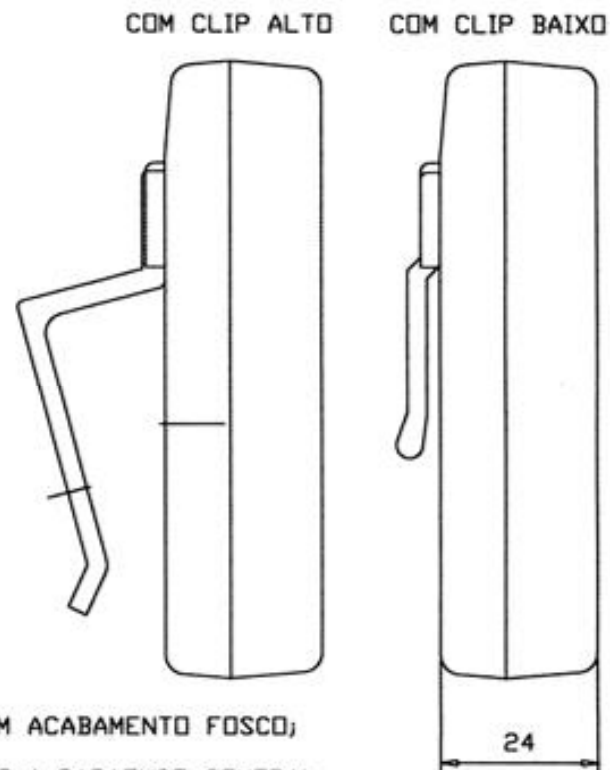

PATOLA

Tudo em caixa com qualidade e precisão

NOTA:
CAIXA PLÁSTICA ABS NA COR PRETA COM ACABAMENTO FOSCO;
ALOJAMENTO PARA PILHA;
COM FURD PARA CHAVE HH, FIXAÇÃO POR 1 PARAFUSO CENTRAL;
PODE-SE USAR COM CLIP BAIXO OU CLIP ALTO.

CR 095

PATOLA

Tudo em caixa com qualidade e precisão

NOTA:
CAIXA PLÁSTICA ABS NA COR PRETA COM ACABAMENTO FOSCO;
ALOJAMENTO PARA PILHA;
COM 2 TECLAS, FIXAÇÃO POR 1 PARAFUSO CENTRAL;
PODE-SE USAR COM CLIP BAIXO OU CLIP ALTO.

CR 095

PATOLA

Tudo em caixa com qualidade e precisão

PERSPECTIVA S-E

CORTE-BB