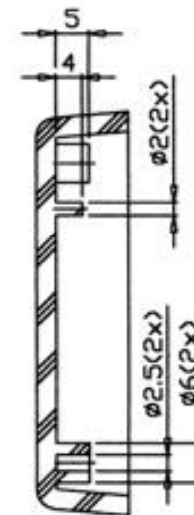

PATOLA

Tudo em caixa com qualidade e precisão

NOTA:
CAIXA PLÁSTICA ABS NA COR PRETA COM ACABAMENTO FOSCO;
ALOJAMENTO PARA PILHA;
COM FURD PARA CHAVE HH, FIXAÇÃO POR 1 PARAFUSO CENTRAL;
PODE-SE USAR COM CLIP BAIXO OU CLIP ALTO.

CR 095

PATOLA

Tudo em caixa com qualidade e precisão

NOTA:
CAIXA PLÁSTICA ABS NA COR PRETA COM ACABAMENTO FOSCO;
ALOJAMENTO PARA PILHA;
COM 2 TECLAS, FIXAÇÃO POR 1 PARAFUSO CENTRAL;
PODE-SE USAR COM CLIP BAIXO OU CLIP ALTO.

CR 095

PATOLA

Tudo em caixa com qualidade e precisão

PERSPECTIVA S-E

CORTE-BB