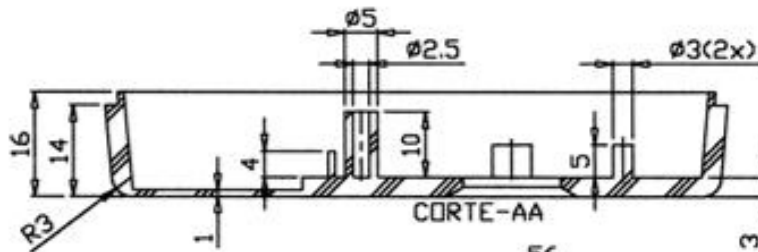

PATOLA

Tudo em caixa com qualidade e precisão

NOTA:
CAIXA PLÁSTICA ABS NA COR PRETA COM ACABAMENTO FOSCO;
ALOJAMENTO PARA PILHA;
COM FURD PARA CHAVE HH, FIXAÇÃO POR 1 PARAFUSO CENTRAL;
PODE-SE USAR COM CLIP BAIXO OU CLIP ALTO.

CR 095

PATOLA

Tudo em caixa com qualidade e precisão

NOTA:
CAIXA PLÁSTICA ABS NA COR PRETA COM ACABAMENTO FOSCO;
ALOJAMENTO PARA PILHA;
COM 2 TECLAS, FIXAÇÃO POR 1 PARAFUSO CENTRAL;
PODE-SE USAR COM CLIP BAIXO OU CLIP ALTO.

CR 095

PATOLA

Tudo em caixa com qualidade e precisão

PERSPECTIVA S-E

CORTE-BB