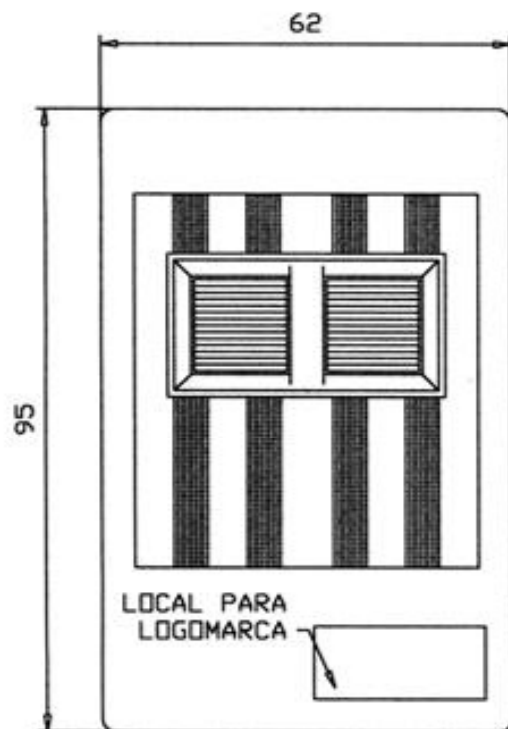

PATOLA

Tudo em caixa com qualidade e precisão

NOTA:
CAIXA PLÁSTICA ABS NA COR PRETA COM ACABAMENTO FOSCO;
ALOJAMENTO PARA PILHA;
COM FURD PARA CHAVE HH, FIXAÇÃO POR 1 PARAFUSO CENTRAL;
PODE-SE USAR COM CLIP BAIXO OU CLIP ALTO.

CR 095

PATOLA

Tudo em caixa com qualidade e precisão

NOTA:
CAIXA PLÁSTICA ABS NA COR PRETA COM ACABAMENTO FOSCO;
ALOJAMENTO PARA PILHA;
COM 2 TECLAS, FIXAÇÃO POR 1 PARAFUSO CENTRAL;
PODE-SE USAR COM CLIP BAIXO OU CLIP ALTO.

CR 095

PATOLA

Tudo em caixa com qualidade e precisão

PERSPECTIVA S-E

CORTE-BB