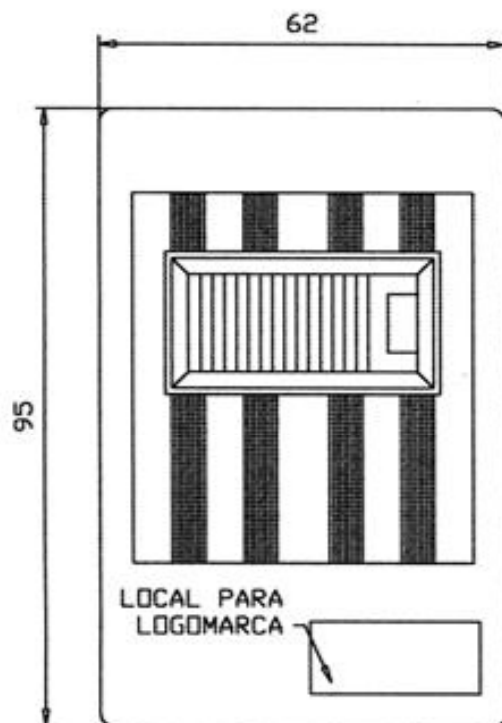

PATOLA

Tudo em caixa com qualidade e precisão

NOTA:
CAIXA PLÁSTICA ABS NA COR PRETA COM ACABAMENTO FOSCO;
ALOJAMENTO PARA PILHA;
COM FURD PARA CHAVE HH, FIXAÇÃO POR 1 PARAFUSO CENTRAL;
PODE-SE USAR COM CLIP BAIXO OU CLIP ALTO.

CR 095

PATOLA

Tudo em caixa com qualidade e precisão

NOTA:
CAIXA PLÁSTICA ABS NA COR PRETA COM ACABAMENTO FOSCO;
ALOJAMENTO PARA PILHA;
COM 2 TECLAS, FIXAÇÃO POR 1 PARAFUSO CENTRAL;
PODE-SE USAR COM CLIP BAIXO OU CLIP ALTO.

CR 095

PATOLA

Tudo em caixa com qualidade e precisão

PERSPECTIVA S-E

CORTE-BB