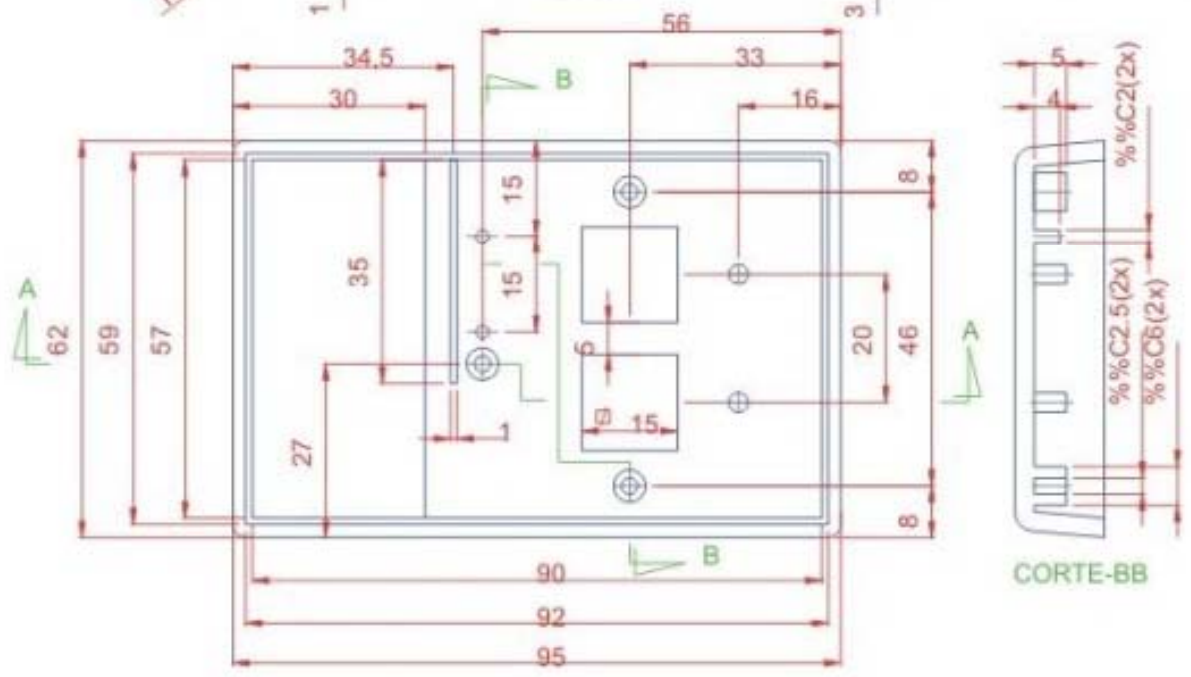

PATOLA

Tudo em caixa com qualidade e precisão

NOTA:
CAIXA PLÁSTICA ABS NA COR PRETA COM ACABAMENTO FOSCO;
ALOJAMENTO PARA PILHA;
COM FURD PARA CHAVE HH, FIXAÇÃO POR 1 PARAFUSO CENTRAL;
PODE-SE USAR COM CLIP BAIXO OU CLIP ALTO.

CR 095

PATOLA

Tudo em caixa com qualidade e precisão

NOTA:
CAIXA PLÁSTICA ABS NA COR PRETA COM ACABAMENTO FOSCO;
ALOJAMENTO PARA PILHA;
COM 2 TECLAS, FIXAÇÃO POR 1 PARAFUSO CENTRAL;
PODE-SE USAR COM CLIP BAIXO OU CLIP ALTO.

CR 095

PATOLA

Tudo em caixa com qualidade e precisão

PERSPECTIVA S-E

CORTE-BB