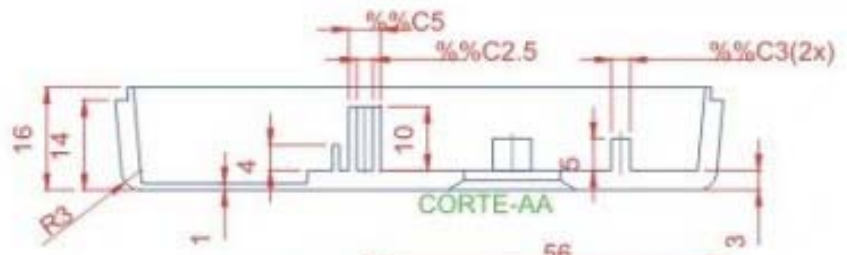

PATOLA

Tudo em caixa com qualidade e precisão

NOTA:
CAIXA PLÁSTICA ABS NA COR PRETA COM ACABAMENTO FOSCO;
ALOJAMENTO PARA PILHA;
COM FURD PARA CHAVE HH, FIXAÇÃO POR 1 PARAFUSO CENTRAL;
PODE-SE USAR COM CLIP BAIXO OU CLIP ALTO.

CR 095

PATOLA

Tudo em caixa com qualidade e precisão

NOTA:
CAIXA PLÁSTICA ABS NA COR PRETA COM ACABAMENTO FOSCO;
ALOJAMENTO PARA PILHA;
COM 2 TECLAS, FIXAÇÃO POR 1 PARAFUSO CENTRAL;
PODE-SE USAR COM CLIP BAIXO OU CLIP ALTO.