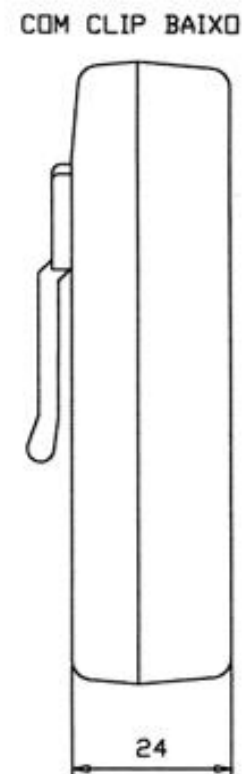

PATOLA

Tudo em caixa com qualidade e precisão

NOTA:
CAIXA PLÁSTICA ABS NA COR PRETA COM ACABAMENTO FOSCO;
ALOJAMENTO PARA PILHA;
COM FURD PARA CHAVE HH, FIXAÇÃO POR 1 PARAFUSO CENTRAL;
PODE-SE USAR COM CLIP BAIXO OU CLIP ALTO.

CR 095

PATOLA

Tudo em caixa com qualidade e precisão

NOTA:
CAIXA PLÁSTICA ABS NA COR PRETA COM ACABAMENTO FOSCO;
ALOJAMENTO PARA PILHA;
COM 2 TECLAS, FIXAÇÃO POR 1 PARAFUSO CENTRAL;
PODE-SE USAR COM CLIP BAIXO OU CLIP ALTO.

CR 095

PATOLA

Tudo em caixa com qualidade e precisão

PERSPECTIVA S-E

CORTE-BB