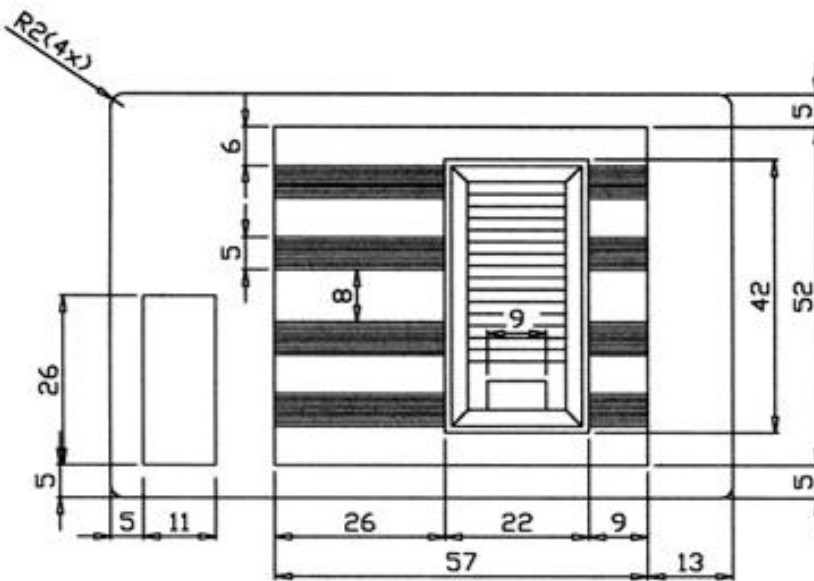

PATOLA

Tudo em caixa com qualidade e precisão

NOTA:
CAIXA PLÁSTICA ABS NA COR PRETA COM ACABAMENTO FOSCO;
ALOJAMENTO PARA PILHA;
COM FURD PARA CHAVE HH, FIXAÇÃO POR 1 PARAFUSO CENTRAL;
PODE-SE USAR COM CLIP BAIXO OU CLIP ALTO.

CR 095

PATOLA

Tudo em caixa com qualidade e precisão

NOTA:
CAIXA PLÁSTICA ABS NA COR PRETA COM ACABAMENTO FOSCO;
ALOJAMENTO PARA PILHA;
COM 2 TECLAS, FIXAÇÃO POR 1 PARAFUSO CENTRAL;
PODE-SE USAR COM CLIP BAIXO OU CLIP ALTO.

CR 095

PATOLA

Tudo em caixa com qualidade e precisão

PERSPECTIVA S-E

CORTE-BB