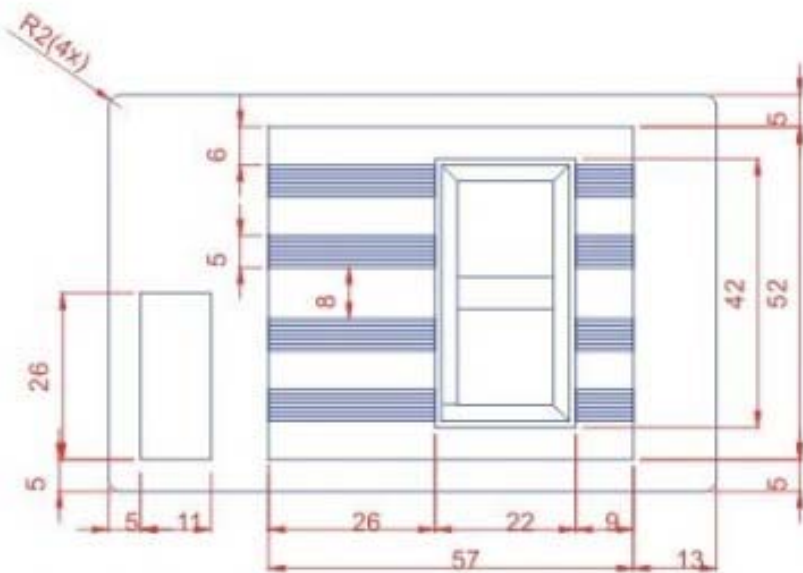

PATOLA

Tudo em caixa com qualidade e precisão

NOTA:
CAIXA PLÁSTICA ABS NA COR PRETA COM ACABAMENTO FOSCO;
ALOJAMENTO PARA PILHA;
COM FURD PARA CHAVE HH, FIXAÇÃO POR 1 PARAFUSO CENTRAL;
PODE-SE USAR COM CLIP BAIXO OU CLIP ALTO.

CR 095

PATOLA

Tudo em caixa com qualidade e precisão

NOTA:
CAIXA PLÁSTICA ABS NA COR PRETA COM ACABAMENTO FOSCO;
ALOJAMENTO PARA PILHA;
COM 2 TECLAS, FIXAÇÃO POR 1 PARAFUSO CENTRAL;
PODE-SE USAR COM CLIP BAIXO OU CLIP ALTO.