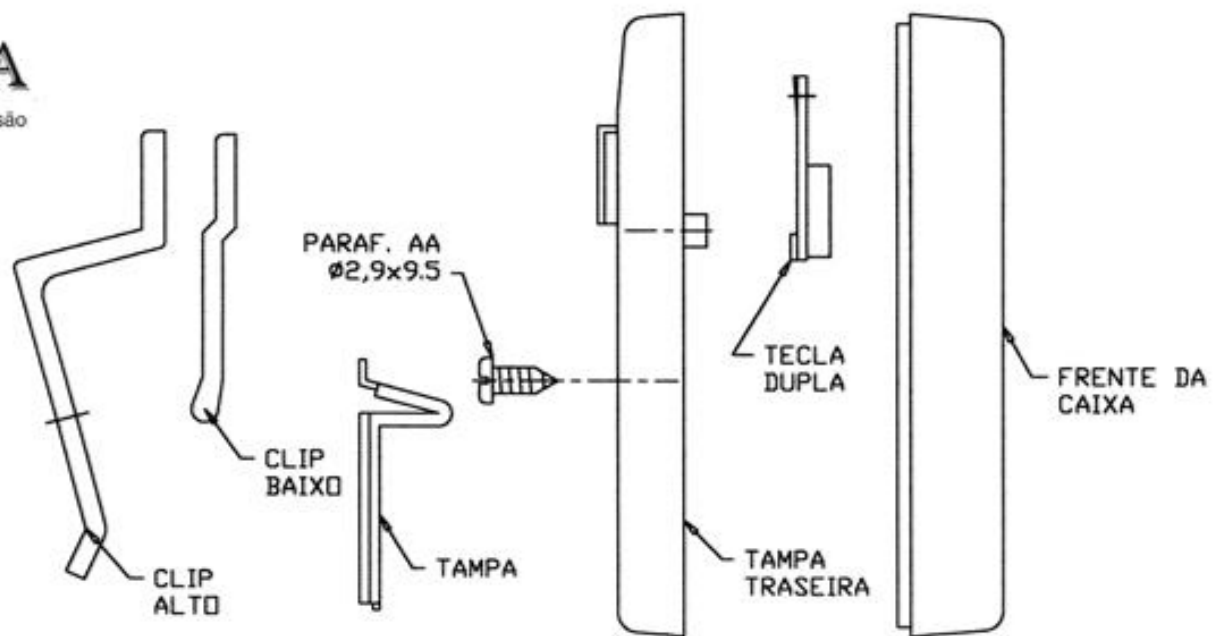

PATOLA

Tudo em caixa com qualidade e precisão

NOTA:
CAIXA PLÁSTICA ABS NA COR PRETA COM ACABAMENTO FOSCO;
ALOJAMENTO PARA PILHA;
COM FURD PARA CHAVE HH, FIXAÇÃO POR 1 PARAFUSO CENTRAL;
PODE-SE USAR COM CLIP BAIXO OU CLIP ALTO.

CR 095

PATOLA

Tudo em caixa com qualidade e precisão

NOTA:
CAIXA PLÁSTICA ABS NA COR PRETA COM ACABAMENTO FOSCO;
ALOJAMENTO PARA PILHA;
COM 2 TECLAS, FIXAÇÃO POR 1 PARAFUSO CENTRAL;
PODE-SE USAR COM CLIP BAIXO OU CLIP ALTO.

CR 095

PATOLA

Tudo em caixa com qualidade e precisão

PERSPECTIVA S-E

CORTE-BB