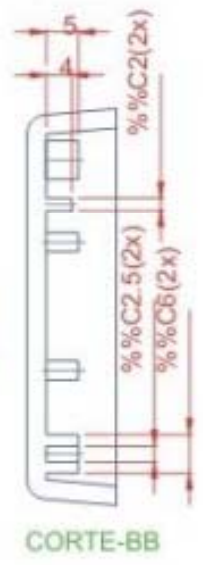

PATOLA

Tudo em caixa com qualidade e precisão

NOTA:
CAIXA PLÁSTICA ABS NA COR PRETA COM ACABAMENTO FOSCO;
ALOJAMENTO PARA PILHA;
COM FURD PARA CHAVE HH, FIXAÇÃO POR 1 PARAFUSO CENTRAL;
PODE-SE USAR COM CLIP BAIXO OU CLIP ALTO.

CR 095

PATOLA

Tudo em caixa com qualidade e precisão

NOTA:
CAIXA PLÁSTICA ABS NA COR PRETA COM ACABAMENTO FOSCO;
ALOJAMENTO PARA PILHA;
COM 2 TECLAS, FIXAÇÃO POR 1 PARAFUSO CENTRAL;
PODE-SE USAR COM CLIP BAIXO OU CLIP ALTO.

CR 095

PATOLA

Tudo em caixa com qualidade e precisão

PERSPECTIVA S-E

CORTE-BB