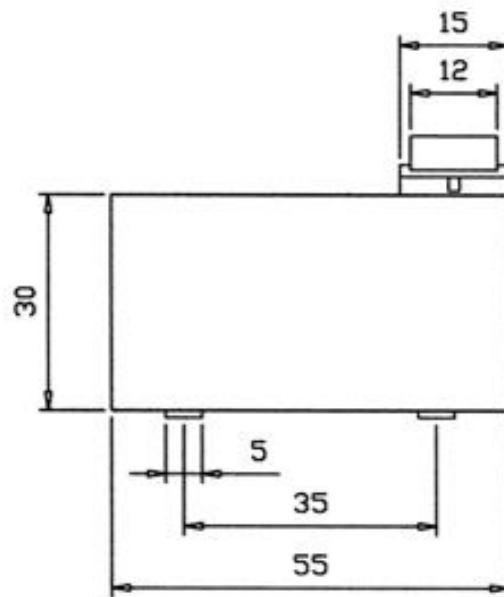

PATOLA

Tudo em caixa com qualidade e precisão

NOTA:
CAIXA PLÁSTICA ABS NA COR PRETA COM ACABAMENTO FOSCO;
ALOJAMENTO PARA PILHA;
COM FURD PARA CHAVE HH, FIXAÇÃO POR 1 PARAFUSO CENTRAL;
PODE-SE USAR COM CLIP BAIXO OU CLIP ALTO.

CR 095

PATOLA

Tudo em caixa com qualidade e precisão

NOTA:
CAIXA PLÁSTICA ABS NA COR PRETA COM ACABAMENTO FOSCO;
ALOJAMENTO PARA PILHA;
COM 2 TECLAS, FIXAÇÃO POR 1 PARAFUSO CENTRAL;
PODE-SE USAR COM CLIP BAIXO OU CLIP ALTO.

CR 095

PATOLA

Tudo em caixa com qualidade e precisão

PERSPECTIVA S-E

CORTE-BB