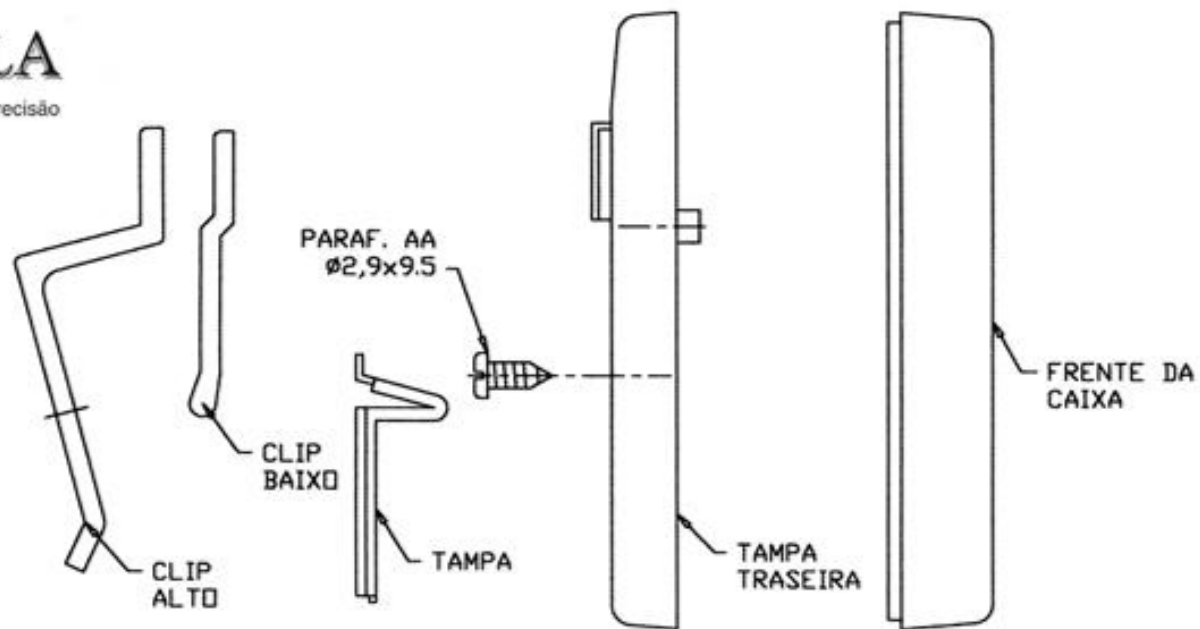

PATOLA

Tudo em caixa com qualidade e precisão

NOTA:
CAIXA PLÁSTICA ABS NA COR PRETA COM ACABAMENTO FOSCO;
ALOJAMENTO PARA PILHA;
COM FURD PARA CHAVE HH, FIXAÇÃO POR 1 PARAFUSO CENTRAL;
PODE-SE USAR COM CLIP BAIXO OU CLIP ALTO.

CR 095

PATOLA

Tudo em caixa com qualidade e precisão

NOTA:
CAIXA PLÁSTICA ABS NA COR PRETA COM ACABAMENTO FOSCO;
ALOJAMENTO PARA PILHA;
COM 2 TECLAS, FIXAÇÃO POR 1 PARAFUSO CENTRAL;
PODE-SE USAR COM CLIP BAIXO OU CLIP ALTO.

CR 095

PATOLA

Tudo em caixa com qualidade e precisão

PERSPECTIVA S-E

CORTE-BB