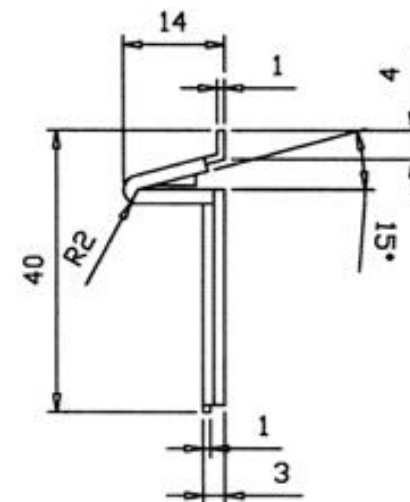

PATOLA

Tudo em caixa com qualidade e precisão

NOTA:
CAIXA PLÁSTICA ABS NA COR PRETA COM ACABAMENTO FOSCO;
ALOJAMENTO PARA PILHA;
COM FURD PARA CHAVE HH, FIXAÇÃO POR 1 PARAFUSO CENTRAL;
PODE-SE USAR COM CLIP BAIXO OU CLIP ALTO.

CR 095

PATOLA

Tudo em caixa com qualidade e precisão

NOTA:
CAIXA PLÁSTICA ABS NA COR PRETA COM ACABAMENTO FOSCO;
ALOJAMENTO PARA PILHA;
COM 2 TECLAS, FIXAÇÃO POR 1 PARAFUSO CENTRAL;
PODE-SE USAR COM CLIP BAIXO OU CLIP ALTO.

CR 095

PATOLA

Tudo em caixa com qualidade e precisão

PERSPECTIVA S-E

CORTE-BB