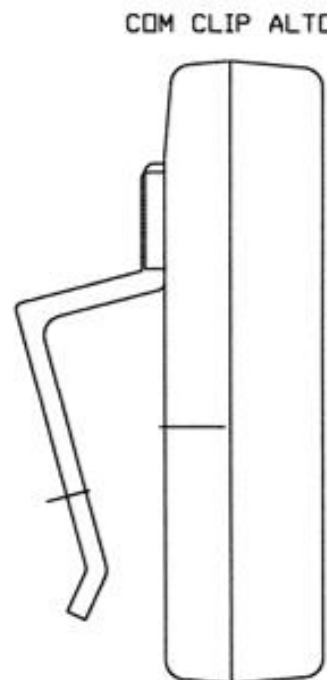

PATOLA

Tudo em caixa com qualidade e precisão

NOTA:
CAIXA PLÁSTICA ABS NA COR PRETA COM ACABAMENTO FOSCO;
ALOJAMENTO PARA PILHA;
COM FURD PARA CHAVE HH, FIXAÇÃO POR 1 PARAFUSO CENTRAL;
PODE-SE USAR COM CLIP BAIXO OU CLIP ALTO.

CR 095

PATOLA

Tudo em caixa com qualidade e precisão

NOTA:
CAIXA PLÁSTICA ABS NA COR PRETA COM ACABAMENTO FOSCO;
ALOJAMENTO PARA PILHA;
COM 2 TECLAS, FIXAÇÃO POR 1 PARAFUSO CENTRAL;
PODE-SE USAR COM CLIP BAIXO OU CLIP ALTO.

CR 095

PATOLA

Tudo em caixa com qualidade e precisão

PERSPECTIVA S-E

CORTE-BB