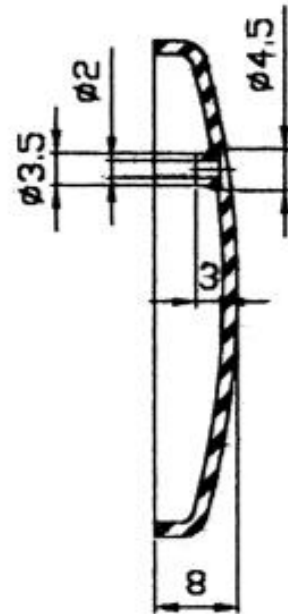

MATERIAL: PVC MOLE NAS CORES VERMELHA, AZUL OU PRETA

CORTE-AA