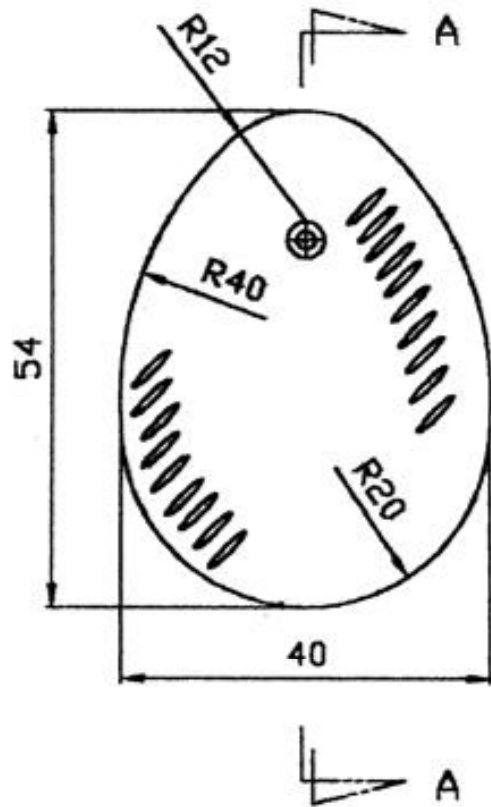

MATERIAL: PVC MOLE NAS CORES VERMELHA, AZUL OU PRETA

CORTE-AA