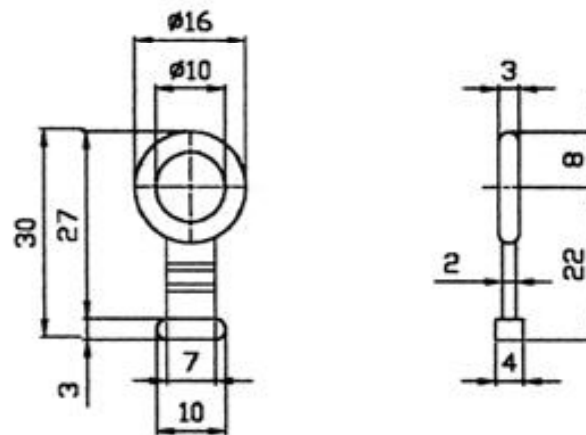

MATERIAL: PVC MOLE NAS CORES VERMELHA, AZUL OU PRETA

CORTE-AA