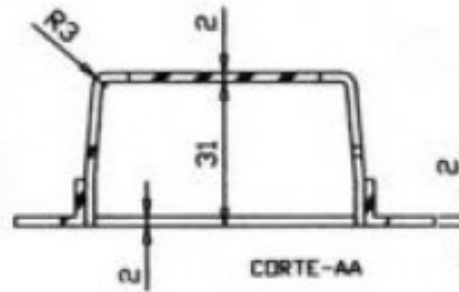

PATOLA
NÃO IM CAIXA COM QUALIDADE E PREÇO

PERSPECTIVA 3D

RP-087_CAIXA

PATOLA
NÃO IM CASA COM QUALIDADE E PREÇO

PERSPECTIVA S/E

RP-087_TAMPA

PATOLA
NÃO IM CAIXA COM QUALIDADE E PRECISÃO

LOCAL PARA
LOGOMARCA

PERSPECTIVA SE

CAIXA

TAMPA

CORTE-AA

33 (FECHADO)

DETALHE DO FECHAMENTO POR TRAVA
ESCALA: 2:1

LOCAL PARA
LOGOMARCA

ABERTURAS PARA
VENTILAÇÃO

47

23,5

23,5

60

75

90

ABA PARA FIXAÇÃO
EXTERNA