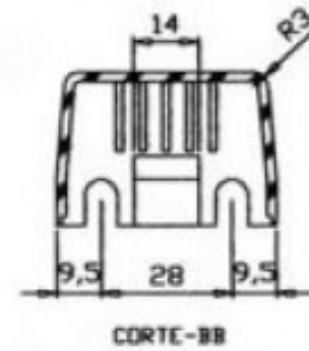

PATOLA
NÃO IM CAIXA COM QUALIDADE E PREÇO

PERSPECTIVA 3D

RP-087_CAIXA