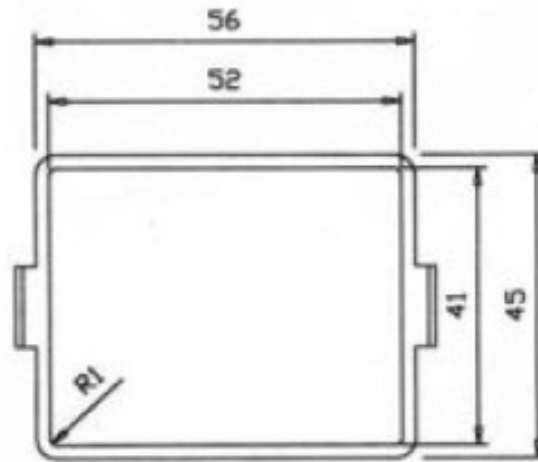

PATOLA
NÃO IM CAIXA COM QUALIDADE E PREÇO

PERSPECTIVA 3D

RP-087_CAIXA

PATOLA
NÃO IM CASA COM QUALIDADE E PREÇO

PERSPECTIVA S/E

RP-087_TAMPA

PATOLA
NÃO IM CAIXA COM QUALIDADE E PRECISÃO

LOCAL PARA
LOGOMARCA

PERSPECTIVA SE

CAIXA

TAMPA

CORTE-AA

33 (FECHADO)

DETALHE DO FECHAMENTO POR TRAVA
ESCALA: 2:1

LOCAL PARA
LOGOMARCA

ABERTURAS PARA
VENTILAÇÃO