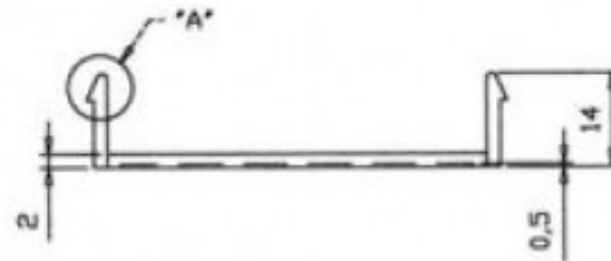

PATOLA
NÃO IM CAIXA COM QUALIDADE E PREÇO

PERSPECTIVA 3D

RP-087_CAIXA

PATOLA
NÃO IM CASA COM QUALIDADE E PREÇO

PERSPECTIVA S/E

RP-087_TAMPA

PATOLA
NÃO IM CAIXA COM QUALIDADE E PRECISÃO

LOCAL PARA
LOGOMARCA

PERSPECTIVA SE

CAIXA

TAMPA

CORTE-AA

33 (FECHADO)

DETALHE DO FECHAMENTO POR TRAVA
ESCALA: 2:1

LOCAL PARA
LOGOMARCA

ABERTURAS PARA
VENTILAÇÃO