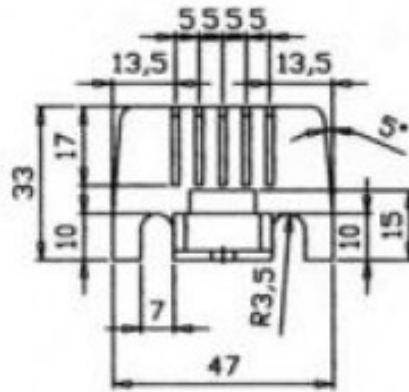

PATOLA
NÃO IM CAIXA COM QUALIDADE E PREÇO

PERSPECTIVA 3D

RP-087_CAIXA