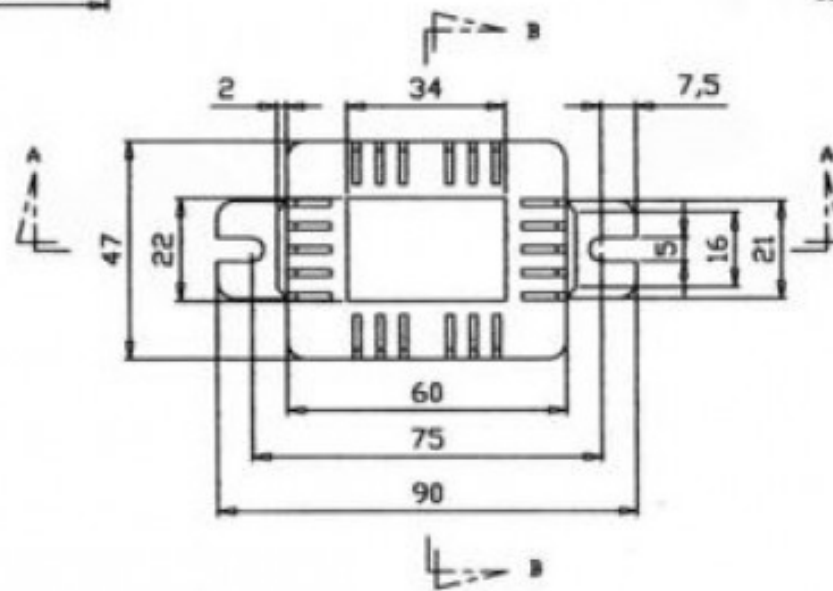

PATOLA
NÃO IM CAIXA COM QUALIDADE E PREÇO

PERSPECTIVA 3D

RP-087_CAIXA