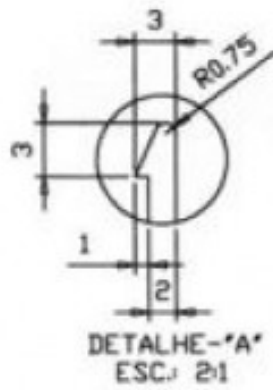

PATOLA
NÃO IM CAIXA COM QUALIDADE E PREÇO

PERSPECTIVA 3D

RP-087_CAIXA

PATOLA
NÃO IM CASA COM QUALIDADE E PREÇO

PERSPECTIVA S/E

RP-087_TAMPA

PATOLA
NÃO IM CAIXA COM QUALIDADE E PRECISÃO

LOCAL PARA
LOGOMARCA

PERSPECTIVA SE

CAIXA

TAMPA

CORTE-AA

33 (FECHADO)

DETALHE DO FECHAMENTO POR TRAVA
ESCALA: 2:1

LOCAL PARA
LOGOMARCA

ABERTURAS PARA
VENTILAÇÃO

47

23,5

23,5

60

75

90

ABA PARA FIXAÇÃO
EXTERNA