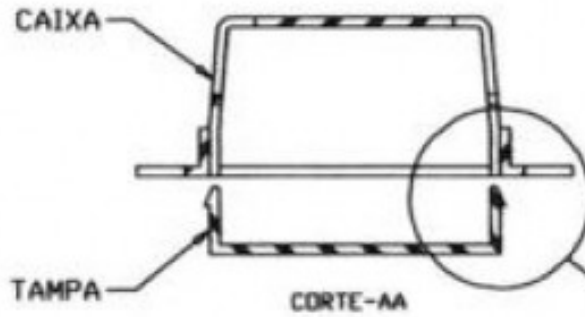

PATOLA
NÃO IM CAIXA COM QUALIDADE E PREÇO

PERSPECTIVA 3D

RP-087_CAIXA

PATOLA
NÃO IM CASA COM QUALIDADE E PREÇO

PERSPECTIVA S/E

RP-087_TAMPA

PATOLA
NÃO IM CAIXA COM QUALIDADE E PRECISÃO

LOCAL PARA
LOGOMARCA

PERSPECTIVA SE

CAIXA

TAMPA

CORTE-AA

33 (FECHADO)

DETALHE DO FECHAMENTO POR TRAVA
ESCALA: 2:1

LOCAL PARA
LOGOMARCA

ABERTURAS PARA
VENTILAÇÃO