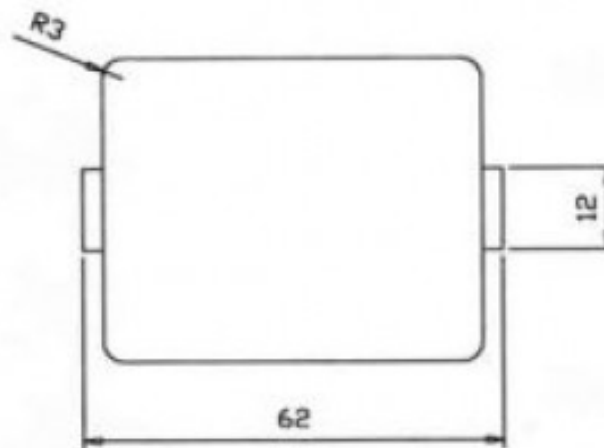

PATOLA
NÃO IM CASA COM QUALIDADE E PREÇO

PERSPECTIVA S/E

RP-087_TAMPA