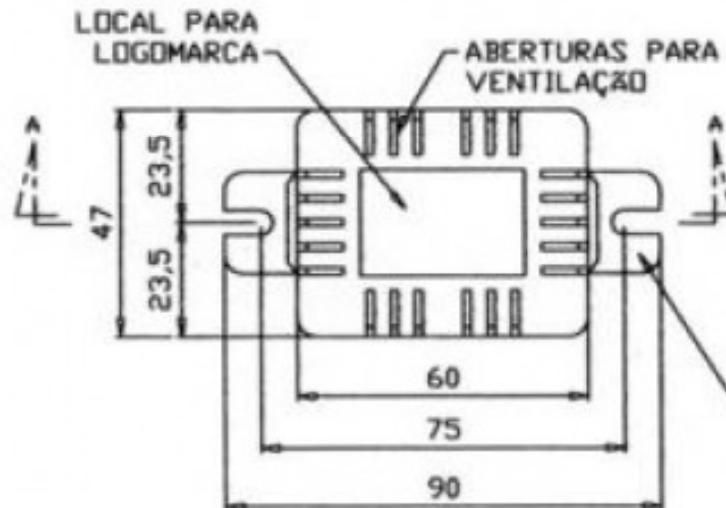

PERSPECTIVA SE

CAIXA

TAMPA

CORTE-AA

33 (FECHADO)

DETALHE DO FECHAMENTO POR TRAVA
ESCALA: 2:1

LOCAL PARA
LOGOMARCA

ABERTURAS PARA
VENTILAÇÃO

47

23,5

23,5

60

75

90

ABA PARA FIXAÇÃO
EXTERNA