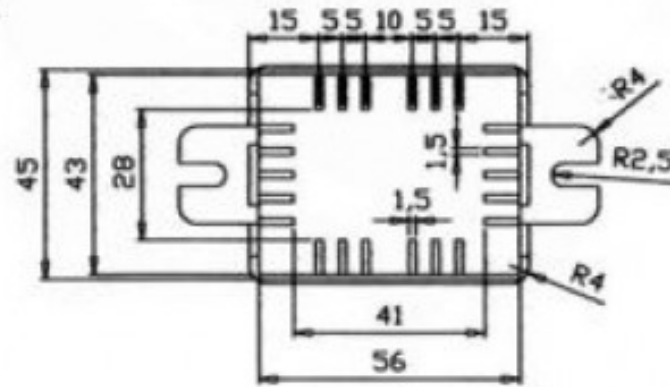

PATOLA
NÃO IM CAIXA COM QUALIDADE E PREÇO

PERSPECTIVA 3D

RP-087_CAIXA