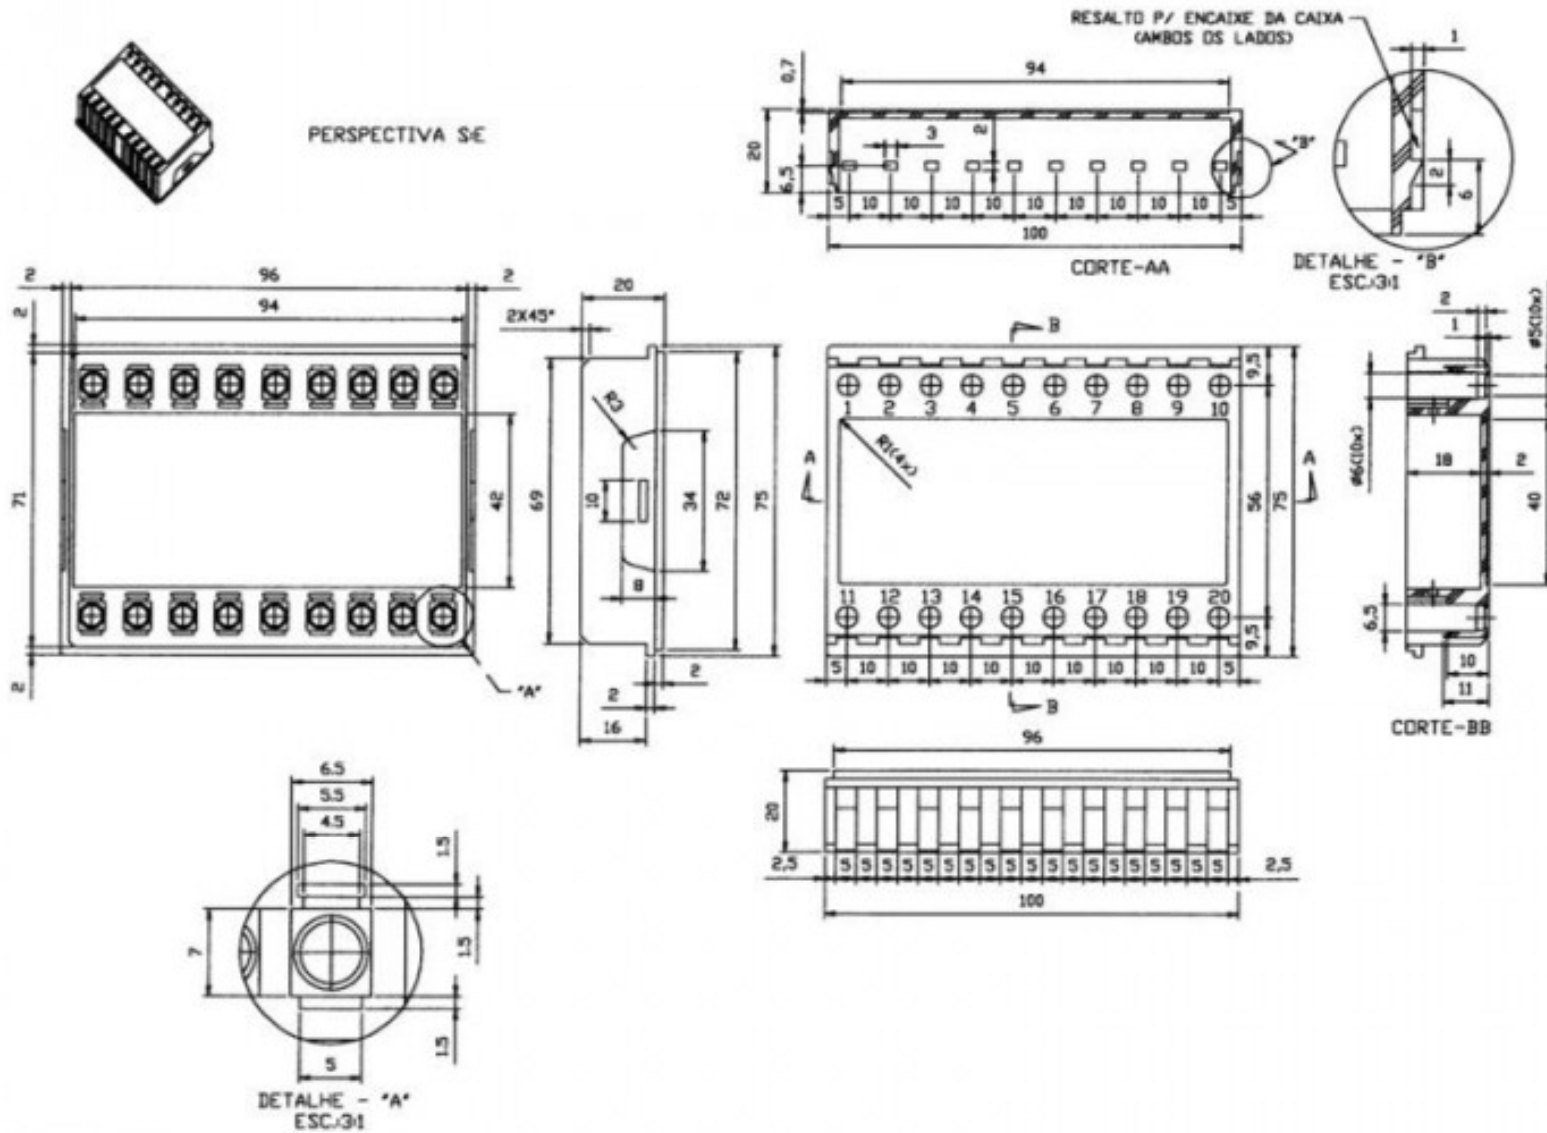

PERSPECTIVA SE

PATOLA

Tudo em caixa com qualidade e precisão

DIN 75x100x123 T.A._TT