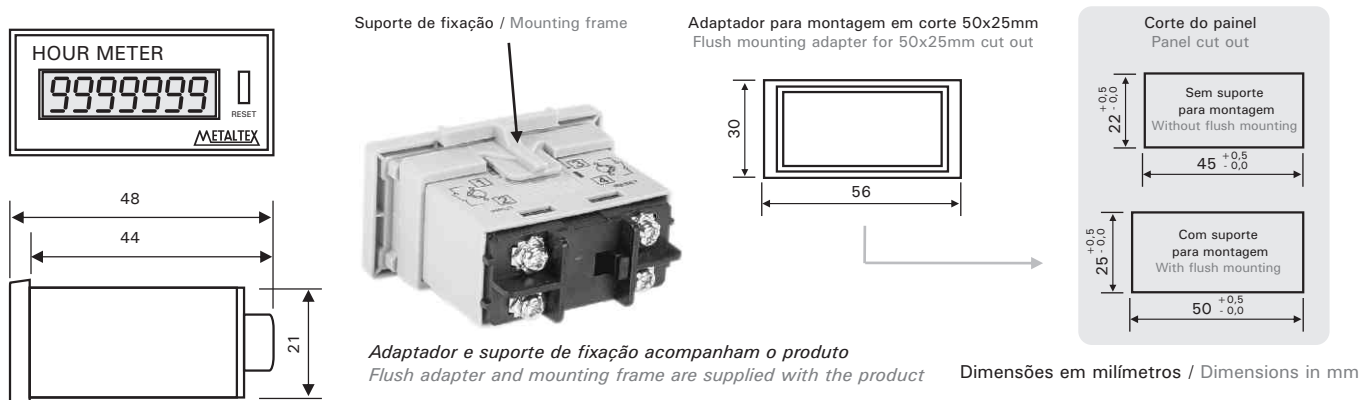

Dimensões / Dimensions