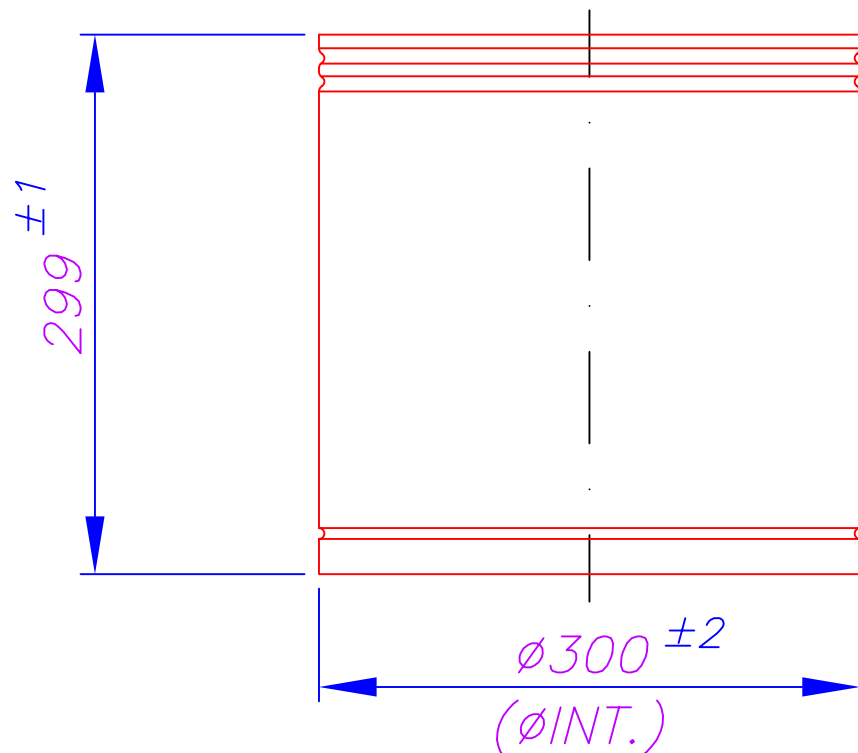

DIMENSÕES EXTERNAS E DE FIXAÇÃO

REV.:11/04

METALÚRGICA VENTISILVA LTDA.

Fábrica e escritório:

Rua Tobias Barreto, 615 - Mooca

São Paulo - SP - CEP 03168-902

Tel.: (0xx11) 6602-2400 - Fax: (0xx11) 6602-2443

Atendimento ao Cliente: 0800-177977