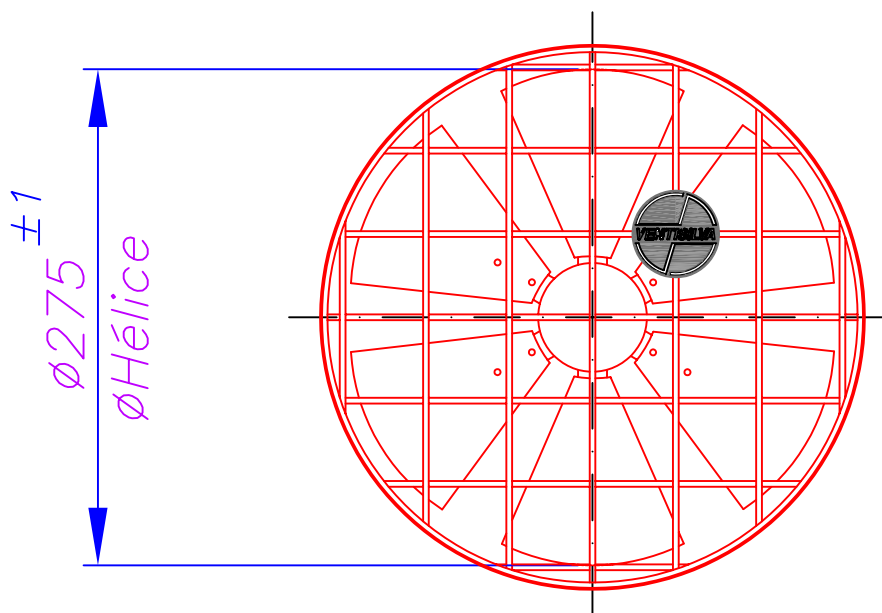

DIMENSÕES EXTERNAS E DE FIXAÇÃO

REV.:11/04

METALÚRGICA VENTISILVA LTDA.

Fábrica e escritório:

Rua Tobias Barreto, 615 - Mooca

São Paulo - SP - CEP 03168-902

Tel.: (0xx11) 6602-2400 - Fax: (0xx11) 6602-2443

Atendimento ao Cliente: 0800-177977