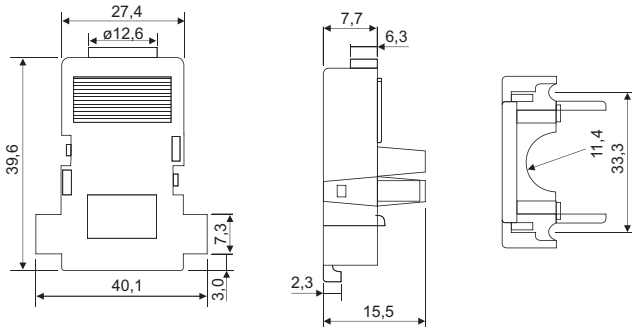

Material da capa / Hood material ABS
Material do parafuso / Screw material Liga de aço zincado / zinc steel

CPDB_-09

Serve também para DBA_-15
Suitable also for DBA_-15

CPDB_-15

Serve também para DBA_-26
Suitable also for DBA_-26