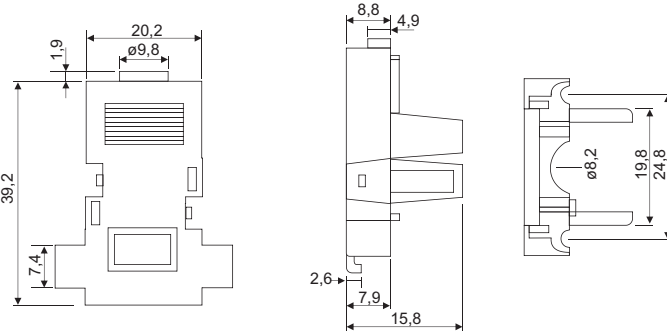

CPDB_-09

Serve também para DBA_-15
Suitable also for DBA_-15