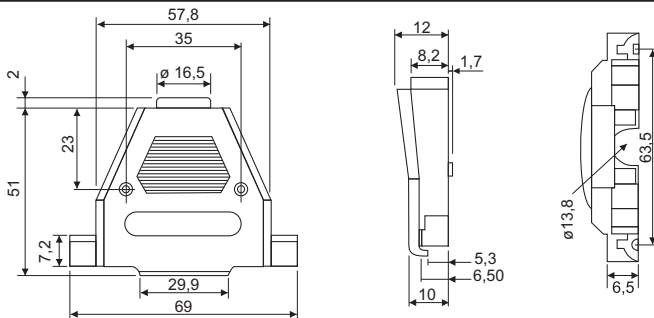

Capas para conectores DB / Plastic hood for D-Sub connector

Chave de código / How to order

CPDB (P) - (09)

Tipo do conector DB / DB connector type
09, 15, 25, 37, 50 contatos / contacts

Cor / Color
P: Preto / Black
M: Marfim / Ivory
C: Cinza / Gray

Material da capa / Hood material ABS
Material do parafuso / Screw material Liga de aço zincado / zinc steel

CPDB_-09

Serve também para DBA_-15
Suitable also for DBA_-15

CPDB_-15

Serve também para DBA_-26
Suitable also for DBA_-26

CPDB_-25

CPDB_-37

CPDB_-50 CPDB_-68 CPDB_-78