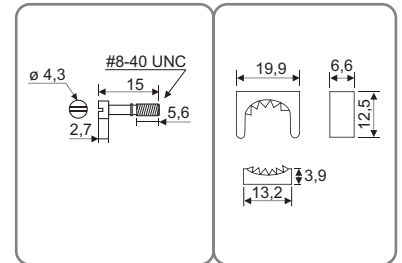

Material da capa / Hood material ABS
Material do parafuso / Screw material Liga de aço zincado / zinc steel

CPDB_-09

Serve também para DBA_-15
Suitable also for DBA_-15

CPDB_-15

Serve também para DBA_-26
Suitable also for DBA_-26