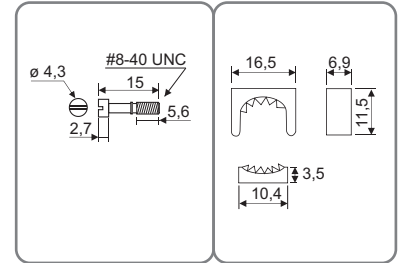

Capas para conectores DB / Plastic hood for D-Sub connector

Chave de código / How to order

CPDB (P) - (09)

Tipo do conector DB / DB connector type
09, 15, 25, 37, 50 contatos / contacts

Cor / Color
P: Preto / Black
M: Marfim / Ivory
C: Cinza / Gray

Material da capa / Hood material ABS
Material do parafuso / Screw material Liga de aço zincado / zinc steel

CPDB_-09

Serve também para DBA_-15
Suitable also for DBA_-15

CPDB_-15

Serve também para DBA_-26
Suitable also for DBA_-26