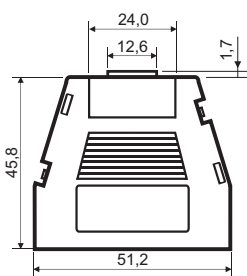

CPCT

Material da capa: ABS UL94HB / Hood material: ABS UL94HB

Sistema de fechamento: Engate sob pressão / Close system: Snap (quick-on)

Cor: Cinza / Color: Gray

Chave de código / How to order

CPCT-36

para conectores com 36 ou 50 vias /
for 36 or 50 ways connectors

Dimensões / Dimensions

CPCT-36

CPCT-50