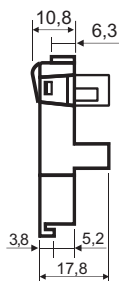

CPCT

Material da capa: ABS UL94HB / Hood material: ABS UL94HB

Sistema de fechamento: Engate sob pressão / Close system: Snap (quick-on)

Cor: Cinza / Color: Gray

Chave de código / How to order

CPCT-36

para conectores com 36 ou 50 vias /
for 36 or 50 ways connectors

Dimensões / Dimensions

CPCT-36

CPCT-50