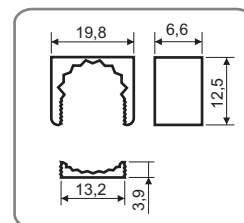

CPCT

Material da capa: ABS UL94HB / Hood material: ABS UL94HB

Sistema de fechamento: Engate sob pressão / Close system: Snap (quick-on)

Cor: Cinza / Color: Gray

Chave de código / How to order

CPCT-36

para conectores com 36 ou 50 vias /
for 36 or 50 ways connectors

Dimensões / Dimensions

CPCT-36

CPCT-50