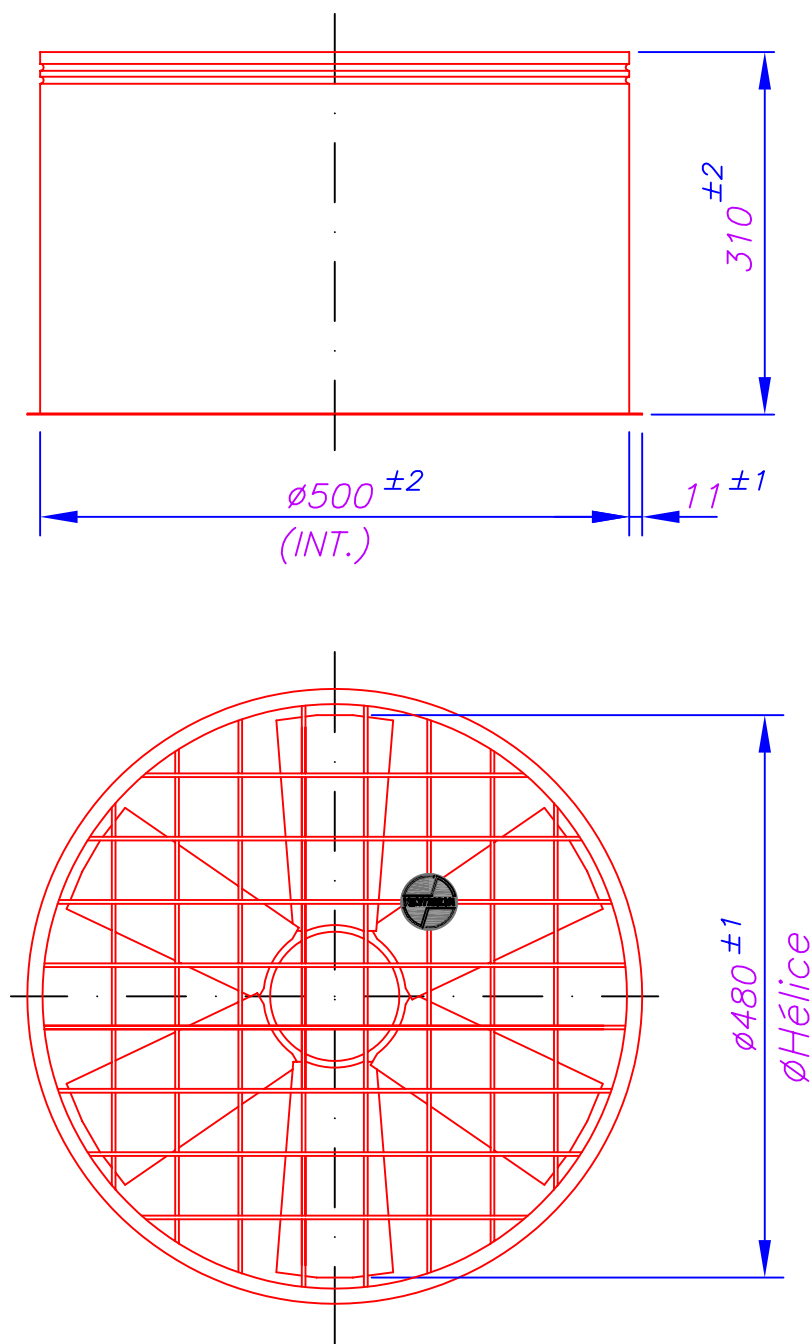

DIMENSÕES EXTERNAS E DE FIXAÇÃO

REV.:11/04

METALÚRGICA VENTISILVA LTDA.

Fábrica e escritório:

Rua Tobias Barreto, 615 - Mooca

São Paulo - SP - CEP 03168-902

Tel.: (0xx11) 6602-2400 - Fax: (0xx11) 6602-2443

Atendimento ao Cliente: 0800-177977