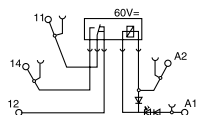

## Acopladores a relé

MRS 24Vdc 1CO MRS 24Vuc 1CO  
MRZ 24Vdc 1CO MRZ 24Vuc 1CO

MRS 48Vuc 1CO MRS 60Vdc 1CO  
MRZ 48Vuc 1CO MRZ 60Vdc 1CO

MRS 120Vuc 1CO MRS 230Vac 1CO  
MRZ 120Vuc 1CO MRZ 230Vac 1CO

Referência	Cod.	Referência	Cod.	Referência	Cod.	Referência	Cod.	Referência	Cod.	Referência	Cod.
MRS24Vdc1CO	8533640000	MRS24Vuc1CO	8556050000	MRS48Vuc1CO	8556040000	MRS60Vdc1CO	8556060000	MRS120Vuc1CO	8556030000	MRS230Vac1CO	8556020000
MRZ24Vdc1CO	8533660000	MRZ24Vuc1CO	8556120000	MRZ48Vuc1CO	8556110000	MRZ60Vdc1CO	8556130000	MRZ120Vuc1CO	8556100000	MRZ230Vac1CO	8556090000
24Vdc ± 20% (19.2...28.8V)		24Vuc ± 10% (21.6...26.4V)		48Vuc ± 10% (43.2...52.8V)		60Vdc ± 20% (48...72V)		120Vuc ± 10%/-15% (102...132V)		230Vac ± 10% (207...253V)	
11 mA ± 10%		11 mA ± 10%		5 mA ± 20%		3.3 mAdc ± 20%		3.5 mAac ± 15%		7.6 mA ± 15%	
6.6 mAdc ± 10%		6.4 mA ± 10%		4 mA ± 20%							
160 mW ± 10%		154 mW ± 10%		190 mW ± 20%		200 mW ± 10%		0.42VA ± 15%		1.55VA ± 15%	
15.4 V / 4 mA		15.8 V / 3.6 mA		29 V / 2.2 mA		35 V / 1.6 mA		71V / 1.8 mA		103V / 5 mA	
6.5 V/1.2 mA		7 V / 1.3 mA		11 V / 1.3 mA		11 V / 0.6 mA		22V / 0.5 mA		49V / 2.5 mA	
LED verde		LED verde		LED verde		LED verde		LED verde		LED verde	
6.6 ms		7.3 ms		6.1 ms		5.9 ms		6.7 ms		13 ms	
5.8 ms		9 ms		5.8 ms		6.5 ms		8.1 ms		11 ms	
24V		24V		48V		60 V		60 V		24 V	
sim		sim		sim		sim		sim		sim	
sim		sim		sim		sim		sim		sim	
sim		sim		sim		sim		sim		sim	
1 contato removível		1 contato removível		1 contato removível		1 contato removível		1 contato reversível		1 contato reversível	
250 Vca acc. para VDE		250 V - acc. para VDE		250 Vca acc. para VDE		250 Vca acc. para VDE		250 Vca acc. para VDE		250 V - acc. para VDE	
240 Vca acc. para UL/CSA		240V - acc. para UL/CSA		240Vca acc. para UL/CSA		240Vca acc. para UL/CSA		240Vca acc. para UL/CSA		240 V - acc. para UL/CSA	
máx. 6 A / máx. 1500 VA		máx. 6 A / máx. 1500 VA		máx. 6 A / máx. 1500 VA		máx. 6 A / máx. 1500 VA		máx. 6A / máx. 1500 VA		máx. 6 A / máx. 1500 VA	
máx. 6 A		máx. 6 A		máx. 6 A		máx. 6 A		máx. 6A		máx. 6 A	
ver diagrama		ver diagrama		ver diagrama		ver diagrama		ver diagrama		ver diagrama	
12 V / 100 mA		12 V / 100 mA		12 V / 100 mA		12 V / 100 mA		12V / 100mA		12 V / 100mA	
AgSnO		AgSnO		AgSnO		AgSnO		AgSnO		AgSnO	
20X10 <sup>6</sup> chaveamentos		20X10 <sup>6</sup> chaveamentos		20X10 <sup>6</sup> chaveamentos		20X10 <sup>6</sup> chaveamentos		20X10 <sup>6</sup> chaveamentos		20X10 <sup>6</sup> chaveamentos	
0.1 Hz		0.1 Hz		0.1 Hz		0.1 Hz		0.1 Hz		0.1 Hz	
-25°C...+50°C		-25°C...+50°C		-25°C...+50°C		-25°C...+50°C		-25°C...+50°C		-25°C...+50°C	
-40°C...+60°C		-40°C...+60°C		-40°C...+60°C		-40°C...+60°C		-40°C...+60°C		-40°C...+60°C	
40°C / 93% humidade relativa sem condensação		40°C/93% humidade relativa sem condensação		40°C/93% humidade relativa sem condensação		40°C/93% humidade relativa sem condensação		40°C/93% humidade relativa sem condensação		40°C/93% humidade relativa sem condensação	
CE / UL		CE / UL		CE / UL		CE / UL		CE / UL		CE / UL	
300V		300V		300V		300V		300V		300V	
4 kV		4 kV		4 kV		4 kV		4 kV		4 kV	
III		III		III		III		III		III	
2		2		2		2		2		2	
4 kV / 1 min.		4 kV / 1 min.		4 kV / 1 min.		4 kV / 1 min.		4 kV / 1 min.		4 kV / 1 min.	
≥ 5.5 mm		≥ 5.5 mm		≥ 5.5 mm		≥ 5.5 mm		≥ 5.5 mm		≥ 5.5 mm	