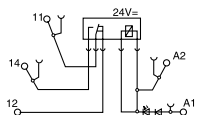

## Acopladores a relé

MRS 24Vdc 1CO MRS 24Vuc 1CO  
MRZ 24Vdc 1CO MRZ 24Vuc 1CO

MRS 48Vuc 1CO MRS 60Vdc 1CO  
MRZ 48Vuc 1CO MRZ 60Vdc 1CO

MRS 120Vuc 1CO MRS 230Vac 1CO  
MRZ 120Vuc 1CO MRZ 230Vac 1CO

Referência	Cod.	Referência	Cod.	Referência	Cod.	Referência	Cod.	Referência	Cod.	Referência	Cod.
MRS24Vdc1CO	8533640000	MRS24Vuc1CO	8556050000	MRS48Vuc1CO	8556040000	MRS60Vdc1CO	8556060000	MRS120Vuc1CO	8556030000	MRS230Vac1CO	8556020000
MRZ24Vdc1CO	8533660000	MRZ24Vuc1CO	8556120000	MRZ48Vuc1CO	8556110000	MRZ60Vdc1CO	8556130000	MRZ120Vuc1CO	8556100000	MRZ230Vac1CO	8556090000
24Vdc ± 20% (19.2...28.8V)		24Vuc ± 10% (21.6...26.4V)		48Vuc ± 10% (43.2...52.8V)		60Vdc ± 20% (48...72V)		120Vuc ± 10%/-15% (102...132V)		230Vac ± 10% (207...253V)	
11 mA ± 10%		11 mA ± 10%		5 mA ± 20%		3.3 mAdc ± 20%		3.5 mAac ± 15%		7.6 mA ± 15%	
6.6 mAdc ± 10%		6.4 mA ± 10%		4 mA ± 20%							
160 mW ± 10%		154 mW ± 10%		190 mW ± 20%		200 mW ± 10%		0.42VA ± 15%		1.55VA ± 15%	
15.4 V / 4 mA		15.8 V / 3.6 mA		29 V / 2.2 mA		35 V / 1.6 mA		71V / 1.8 mA		103V / 5 mA	
6.5 V/1.2 mA		7 V / 1.3 mA		11 V / 1.3 mA		11 V / 0.6 mA		22V / 0.5 mA		49V / 2.5 mA	
LED verde		LED verde		LED verde		LED verde		LED verde		LED verde	
6.6 ms		7.3 ms		6.1 ms		5.9 ms		6.7 ms		13 ms	
5.8 ms		9 ms		5.8 ms		6.5 ms		8.1 ms		11 ms	
24V		24V		48V		60 V		60 V		24 V	
sim		sim		sim		sim		sim		sim	
sim		sim		sim		sim		sim		sim	
sim		sim		sim		sim		sim		sim	
1 contato removível		1 contato removível		1 contato removível		1 contato removível		1 contato reversível		1 contato reversível	
250 Vca acc. para VDE		250 V - acc. para VDE		250 Vca acc. para VDE		250 Vca acc. para VDE		250 Vca acc. para VDE		250 V - acc. para VDE	
240 Vca acc. para UL/CSA		240V - acc. para UL/CSA		240Vca acc. para UL/CSA		240Vca acc. para UL/CSA		240Vca acc. para UL/CSA		240 V - acc. para UL/CSA	
máx. 6 A / máx. 1500 VA		máx. 6 A / máx. 1500 VA		máx. 6 A / máx. 1500 VA		máx. 6 A / máx. 1500 VA		máx. 6A / máx. 1500 VA		máx. 6 A / máx. 1500 VA	
máx. 6 A		máx. 6 A		máx. 6 A		máx. 6 A		máx. 6A		máx. 6 A	
ver diagrama		ver diagrama		ver diagrama		ver diagrama		ver diagrama		ver diagrama	
12 V / 100 mA		12 V / 100 mA		12 V / 100 mA		12 V / 100 mA		12V / 100mA		12 V / 100mA	
AgSnO		AgSnO		AgSnO		AgSnO		AgSnO		AgSnO	
20X10 <sup>6</sup> chaveamentos		20X10 <sup>6</sup> chaveamentos		20X10 <sup>6</sup> chaveamentos		20X10 <sup>6</sup> chaveamentos		20X10 <sup>6</sup> chaveamentos		20X10 <sup>6</sup> chaveamentos	
0.1 Hz		0.1 Hz		0.1 Hz		0.1 Hz		0.1 Hz		0.1 Hz	
-25°C...+50°C		-25°C...+50°C		-25°C...+50°C		-25°C...+50°C		-25°C...+50°C		-25°C...+50°C	
-40°C...+60°C		-40°C...+60°C		-40°C...+60°C		-40°C...+60°C		-40°C...+60°C		-40°C...+60°C	
40°C / 93% humidade relativa sem condensação		40°C/93% humidade relativa sem condensação		40°C/93% humidade relativa sem condensação		40°C/93% humidade relativa sem condensação		40°C/93% humidade relativa sem condensação		40°C/93% humidade relativa sem condensação	
CE / UL		CE / UL		CE / UL		CE / UL		CE / UL		CE / UL	
300V		300V		300V		300V		300V		300V	
4 kV		4 kV		4 kV		4 kV		4 kV		4 kV	
III		III		III		III		III		III	
2		2		2		2		2		2	
4 kV / 1 min.		4 kV / 1 min.		4 kV / 1 min.		4 kV / 1 min.		4 kV / 1 min.		4 kV / 1 min.	
≥ 5.5 mm		≥ 5.5 mm		≥ 5.5 mm		≥ 5.5 mm		≥ 5.5 mm		≥ 5.5 mm	