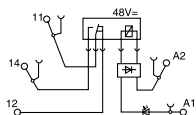

## Acopladores a relé

MRS 24Vdc 1CO MRS 24Vuc 1CO  
MRZ 24Vdc 1CO MRZ 24Vuc 1CO

MRS 48Vuc 1CO MRS 60Vdc 1CO  
MRZ 48Vuc 1CO MRZ 60Vdc 1CO

MRS 120Vuc 1CO MRS 230Vac 1CO  
MRZ 120Vuc 1CO MRZ 230Vac 1CO

Referência	Cod.	Referência	Cod.	Referência	Cod.	Referência	Cod.	Referência	Cod.	Referência	Cod.
MRS24Vdc1CO	8533640000	MRS24Vuc1CO	8556050000	MRS48Vuc1CO	8556040000	MRS60Vdc1CO	8556060000	MRS120Vuc1CO	8556030000	MRS230Vac1CO	8556020000
MRZ24Vdc1CO	8533660000	MRZ24Vuc1CO	8556120000	MRZ48Vuc1CO	8556110000	MRZ60Vdc1CO	8556130000	MRZ120Vuc1CO	8556100000	MRZ230Vac1CO	8556090000
24Vdc ± 20% (19.2...28.8V)		24Vuc ± 10% (21.6...26.4V)		48Vuc ± 10% (43.2...52.8V)		60Vdc ± 20% (48...72V)		120Vuc ± 10%/-15% (102...132V)		230Vac ± 10% (207...253V)	
11 mA ± 10%		11 mA ± 10%		5 mA ± 20%		3.3 mAdc ± 20%		3.5 mAac ± 15%		7.6 mA ± 15%	
6.6 mAdc ± 10%		6.4 mA ± 10%		4 mA ± 20%							
160 mW ± 10%		154 mW ± 10%		190 mW ± 20%		200 mW ± 10%		0.42VA ± 15%		1.55VA ± 15%	
15.4 V / 4 mA		15.8 V / 3.6 mA		29 V / 2.2 mA		35 V / 1.6 mA		71V / 1.8 mA		103V / 5 mA	
6.5 V/1.2 mA		7 V / 1.3 mA		11 V / 1.3 mA		11 V / 0.6 mA		22V / 0.5 mA		49V / 2.5 mA	
LED verde		LED verde		LED verde		LED verde		LED verde		LED verde	
6.6 ms		7.3 ms		6.1 ms		5.9 ms		6.7 ms		13 ms	
5.8 ms		9 ms		5.8 ms		6.5 ms		8.1 ms		11 ms	
24V		24V		48V		60 V		60 V		24 V	
sim		sim		sim		sim		sim		sim	
sim		sim		sim		sim		sim		sim	
sim		sim		sim		sim		sim		sim	
1 contato removível		1 contato removível		1 contato removível		1 contato removível		1 contato reversível		1 contato reversível	
250 Vca acc. para VDE		250 V - acc. para VDE		250 Vca acc. para VDE		250 Vca acc. para VDE		250 Vca acc. para VDE		250 V - acc. para VDE	
240 Vca acc. para UL/CSA		240V - acc. para UL/CSA		240Vca acc. para UL/CSA		240Vca acc. para UL/CSA		240Vca acc. para UL/CSA		240 V - acc. para UL/CSA	
máx. 6 A / máx. 1500 VA		máx. 6 A / máx. 1500 VA		máx. 6 A / máx. 1500 VA		máx. 6 A / máx. 1500 VA		máx. 6A / máx. 1500 VA		máx. 6 A / máx. 1500 VA	
máx. 6 A		máx. 6 A		máx. 6 A		máx. 6 A		máx. 6A		máx. 6 A	
ver diagrama		ver diagrama		ver diagrama		ver diagrama		ver diagrama		ver diagrama	
12 V / 100 mA		12 V / 100 mA		12 V / 100 mA		12 V / 100 mA		12V / 100mA		12 V / 100mA	
AgSnO		AgSnO		AgSnO		AgSnO		AgSnO		AgSnO	
20X10 <sup>6</sup> chaveamentos		20X10 <sup>6</sup> chaveamentos		20X10 <sup>6</sup> chaveamentos		20X10 <sup>6</sup> chaveamentos		20X10 <sup>6</sup> chaveamentos		20X10 <sup>6</sup> chaveamentos	
0.1 Hz		0.1 Hz		0.1 Hz		0.1 Hz		0.1 Hz		0.1 Hz	
-25°C...+50°C		-25°C...+50°C		-25°C...+50°C		-25°C...+50°C		-25°C...+50°C		-25°C...+50°C	
-40°C...+60°C		-40°C...+60°C		-40°C...+60°C		-40°C...+60°C		-40°C...+60°C		-40°C...+60°C	
40°C / 93% humidade relativa sem condensação		40°C/93% humidade relativa sem condensação		40°C/93% humidade relativa sem condensação		40°C/93% humidade relativa sem condensação		40°C/93% humidade relativa sem condensação		40°C/93% humidade relativa sem condensação	
CE / UL		CE / UL		CE / UL		CE / UL		CE / UL		CE / UL	
300V		300V		300V		300V		300V		300V	
4 kV		4 kV		4 kV		4 kV		4 kV		4 kV	
III		III		III		III		III		III	
2		2		2		2		2		2	
4 kV / 1 min.		4 kV / 1 min.		4 kV / 1 min.		4 kV / 1 min.		4 kV / 1 min.		4 kV / 1 min.	
≥ 5.5 mm		≥ 5.5 mm		≥ 5.5 mm		≥ 5.5 mm		≥ 5.5 mm		≥ 5.5 mm	