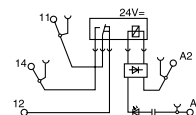

## Acopladores a relé

MRS 24Vdc 1CO MRS 24Vuc 1CO  
MRZ 24Vdc 1CO MRZ 24Vuc 1CO

MRS 48Vuc 1CO MRS 60Vdc 1CO  
MRZ 48Vuc 1CO MRZ 60Vdc 1CO

MRS 120Vuc 1CO MRS 230Vac 1CO  
MRZ 120Vuc 1CO MRZ 230Vac 1CO

Referência	Cod.	Referência	Cod.	Referência	Cod.	Referência	Cod.	Referência	Cod.	Referência	Cod.
MRS24Vdc1CO	8533640000	MRS24Vuc1CO	8556050000	MRS48Vuc1CO	8556040000	MRS60Vdc1CO	8556060000	MRS120Vuc1CO	8556030000	MRS230Vac1CO	8556020000
MRZ24Vdc1CO	8533660000	MRZ24Vuc1CO	8556120000	MRZ48Vuc1CO	8556110000	MRZ60Vdc1CO	8556130000	MRZ120Vuc1CO	8556100000	MRZ230Vac1CO	8556090000
24Vdc ± 20% (19.2...28.8V)		24Vuc ± 10% (21.6...26.4V)		48Vuc ± 10% (43.2...52.8V)		60Vdc ± 20% (48...72V)		120Vuc ± 10%/-15% (102...132V)		230Vac ± 10% (207...253V)	
11 mA ± 10%		11 mA ± 10%		5 mA ± 20%		3.3 mAdc ± 20%		3.5 mAac ± 15%		7.6 mA ± 15%	
6.6 mAdc ± 10%		6.4 mA ± 10%		4 mA ± 20%							
160 mW ± 10%		154 mW ± 10%		190 mW ± 20%		200 mW ± 10%		0.42VA ± 15%		1.55VA ± 15%	
15.4 V / 4 mA		15.8 V / 3.6 mA		29 V / 2.2 mA		35 V / 1.6 mA		71V / 1.8 mA		103V / 5 mA	
6.5 V/1.2 mA		7 V / 1.3 mA		11 V / 1.3 mA		11 V / 0.6 mA		22V / 0.5 mA		49V / 2.5 mA	
LED verde		LED verde		LED verde		LED verde		LED verde		LED verde	
6.6 ms		7.3 ms		6.1 ms		5.9 ms		6.7 ms		13 ms	
5.8 ms		9 ms		5.8 ms		6.5 ms		8.1 ms		11 ms	
24V		24V		48V		60 V		60 V		24 V	
sim		sim		sim		sim		sim		sim	
sim		sim		sim		sim		sim		sim	
sim		sim		sim		sim		sim		sim	
1 contato removível		1 contato removível		1 contato removível		1 contato removível		1 contato reversível		1 contato reversível	
250 Vca acc. para VDE		250 V - acc. para VDE		250 Vca acc. para VDE		250 Vca acc. para VDE		250 Vca acc. para VDE		250 V - acc. para VDE	
240 Vca acc. para UL/CSA		240V - acc. para UL/CSA		240Vca acc. para UL/CSA		240Vca acc. para UL/CSA		240Vca acc. para UL/CSA		240 V - acc. para UL/CSA	
máx. 6 A / máx. 1500 VA		máx. 6 A / máx. 1500 VA		máx. 6 A / máx. 1500 VA		máx. 6 A / máx. 1500 VA		máx. 6A / máx. 1500 VA		máx. 6 A / máx. 1500 VA	
máx. 6 A		máx. 6 A		máx. 6 A		máx. 6 A		máx. 6A		máx. 6 A	
ver diagrama		ver diagrama		ver diagrama		ver diagrama		ver diagrama		ver diagrama	
12 V / 100 mA		12 V / 100 mA		12 V / 100 mA		12 V / 100 mA		12V / 100mA		12 V / 100mA	
AgSnO		AgSnO		AgSnO		AgSnO		AgSnO		AgSnO	
20X10 <sup>6</sup> chaveamentos		20X10 <sup>6</sup> chaveamentos		20X10 <sup>6</sup> chaveamentos		20X10 <sup>6</sup> chaveamentos		20X10 <sup>6</sup> chaveamentos		20X10 <sup>6</sup> chaveamentos	
0.1 Hz		0.1 Hz		0.1 Hz		0.1 Hz		0.1 Hz		0.1 Hz	
-25°C...+50°C		-25°C...+50°C		-25°C...+50°C		-25°C...+50°C		-25°C...+50°C		-25°C...+50°C	
-40°C...+60°C		-40°C...+60°C		-40°C...+60°C		-40°C...+60°C		-40°C...+60°C		-40°C...+60°C	
40°C / 93% humidade relativa sem condensação		40°C/93% humidade relativa sem condensação		40°C/93% humidade relativa sem condensação		40°C/93% humidade relativa sem condensação		40°C/93% humidade relativa sem condensação		40°C/93% humidade relativa sem condensação	
CE / UL		CE / UL		CE / UL		CE / UL		CE / UL		CE / UL	
300V		300V		300V		300V		300V		300V	
4 kV		4 kV		4 kV		4 kV		4 kV		4 kV	
III		III		III		III		III		III	
2		2		2		2		2		2	
4 kV / 1 min.		4 kV / 1 min.		4 kV / 1 min.		4 kV / 1 min.		4 kV / 1 min.		4 kV / 1 min.	
≥ 5.5 mm		≥ 5.5 mm		≥ 5.5 mm		≥ 5.5 mm		≥ 5.5 mm		≥ 5.5 mm	