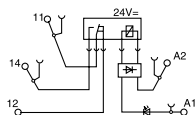

## Acopladores a relé

MRS 24Vdc 1CO MRS 24Vuc 1CO  
MRZ 24Vdc 1CO MRZ 24Vuc 1CO

MRS 48Vuc 1CO MRS 60Vdc 1CO  
MRZ 48Vuc 1CO MRZ 60Vdc 1CO

MRS 120Vuc 1CO MRS 230Vac 1CO  
MRZ 120Vuc 1CO MRZ 230Vac 1CO

Referência	Cod.	Referência	Cod.	Referência	Cod.	Referência	Cod.	Referência	Cod.	Referência	Cod.
MRS24Vdc1CO	8533640000	MRS24Vuc1CO	8556050000	MRS48Vuc1CO	8556040000	MRS60Vdc1CO	8556060000	MRS120Vuc1CO	8556030000	MRS230Vac1CO	8556020000
MRZ24Vdc1CO	8533660000	MRZ24Vuc1CO	8556120000	MRZ48Vuc1CO	8556110000	MRZ60Vdc1CO	8556130000	MRZ120Vuc1CO	8556100000	MRZ230Vac1CO	8556090000
24Vdc ± 20% (19.2...28.8V)		24Vuc ± 10% (21.6...26.4V)		48Vuc ± 10% (43.2...52.8V)		60Vdc ± 20% (48...72V)		120Vuc ± 10%/-15% (102...132V)		230Vac ± 10% (207...253V)	
11 mA ± 10%		11 mA ± 10%		5 mA ± 20%		3.3 mAdc ± 20%		3.5 mAac ± 15%		7.6 mA ± 15%	
6.6 mAdc ± 10%		6.4 mA ± 10%		4 mA ± 20%							
160 mW ± 10%		154 mW ± 10%		190 mW ± 20%		200 mW ± 10%		0.42VA ± 15%		1.55VA ± 15%	
15.4 V / 4 mA		15.8 V / 3.6 mA		29 V / 2.2 mA		35 V / 1.6 mA		71V / 1.8 mA		103V / 5 mA	
6.5 V/1.2 mA		7 V / 1.3 mA		11 V / 1.3 mA		11 V / 0.6 mA		22V / 0.5 mA		49V / 2.5 mA	
LED verde		LED verde		LED verde		LED verde		LED verde		LED verde	
6.6 ms		7.3 ms		6.1 ms		5.9 ms		6.7 ms		13 ms	
5.8 ms		9 ms		5.8 ms		6.5 ms		8.1 ms		11 ms	
24V		24V		48V		60 V		60 V		24 V	
sim		sim		sim		sim		sim		sim	
sim		sim		sim		sim		sim		sim	
sim		sim		sim		sim		sim		sim	
1 contato removível		1 contato removível		1 contato removível		1 contato removível		1 contato reversível		1 contato reversível	
250 Vca acc. para VDE		250 V - acc. para VDE		250 Vca acc. para VDE		250 Vca acc. para VDE		250 Vca acc. para VDE		250 V - acc. para VDE	
240 Vca acc. para UL/CSA		240V - acc. para UL/CSA		240Vca acc. para UL/CSA		240Vca acc. para UL/CSA		240Vca acc. para UL/CSA		240 V - acc. para UL/CSA	
máx. 6 A / máx. 1500 VA		máx. 6 A / máx. 1500 VA		máx. 6 A / máx. 1500 VA		máx. 6 A / máx. 1500 VA		máx. 6A / máx. 1500 VA		máx. 6 A / máx. 1500 VA	
máx. 6 A		máx. 6 A		máx. 6 A		máx. 6 A		máx. 6A		máx. 6 A	
ver diagrama		ver diagrama		ver diagrama		ver diagrama		ver diagrama		ver diagrama	
12 V / 100 mA		12 V / 100 mA		12 V / 100 mA		12 V / 100 mA		12V / 100mA		12 V / 100mA	
AgSnO		AgSnO		AgSnO		AgSnO		AgSnO		AgSnO	
20X10 <sup>6</sup> chaveamentos		20X10 <sup>6</sup> chaveamentos		20X10 <sup>6</sup> chaveamentos		20X10 <sup>6</sup> chaveamentos		20X10 <sup>6</sup> chaveamentos		20X10 <sup>6</sup> chaveamentos	
0.1 Hz		0.1 Hz		0.1 Hz		0.1 Hz		0.1 Hz		0.1 Hz	
-25°C...+50°C		-25°C...+50°C		-25°C...+50°C		-25°C...+50°C		-25°C...+50°C		-25°C...+50°C	
-40°C...+60°C		-40°C...+60°C		-40°C...+60°C		-40°C...+60°C		-40°C...+60°C		-40°C...+60°C	
40°C / 93% humidade relativa sem condensação		40°C/93% humidade relativa sem condensação		40°C/93% humidade relativa sem condensação		40°C/93% humidade relativa sem condensação		40°C/93% humidade relativa sem condensação		40°C/93% humidade relativa sem condensação	
CE / UL		CE / UL		CE / UL		CE / UL		CE / UL		CE / UL	
300V		300V		300V		300V		300V		300V	
4 kV		4 kV		4 kV		4 kV		4 kV		4 kV	
III		III		III		III		III		III	
2		2		2		2		2		2	
4 kV / 1 min.		4 kV / 1 min.		4 kV / 1 min.		4 kV / 1 min.		4 kV / 1 min.		4 kV / 1 min.	
≥ 5.5 mm		≥ 5.5 mm		≥ 5.5 mm		≥ 5.5 mm		≥ 5.5 mm		≥ 5.5 mm	