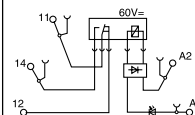

## Acopladores a relé

MRS 24Vdc 1CO MRS 24Vuc 1CO  
MRZ 24Vdc 1CO MRZ 24Vuc 1CO

MRS 48Vuc 1CO MRS 60Vdc 1CO  
MRZ 48Vuc 1CO MRZ 60Vdc 1CO

MRS 120Vuc 1CO MRS 230Vac 1CO  
MRZ 120Vuc 1CO MRZ 230Vac 1CO

Referência	Cod.	Referência	Cod.	Referência	Cod.	Referência	Cod.	Referência	Cod.	Referência	Cod.
MRS24Vdc1CO	8533640000	MRS24Vuc1CO	8556050000	MRS48Vuc1CO	8556040000	MRS60Vdc1CO	8556060000	MRS120Vuc1CO	8556030000	MRS230Vac1CO	8556020000
MRZ24Vdc1CO	8533660000	MRZ24Vuc1CO	8556120000	MRZ48Vuc1CO	8556110000	MRZ60Vdc1CO	8556130000	MRZ120Vuc1CO	8556100000	MRZ230Vac1CO	8556090000
24Vdc ± 20% (19.2...28.8V)		24Vuc ± 10% (21.6...26.4V)		48Vuc ± 10% (43.2...52.8V)		60Vdc ± 20% (48...72V)		120Vuc ± 10%/-15% (102...132V)		230Vac ± 10% (207...253V)	
11 mA ± 10%		11 mA ± 10%		5 mA ± 20%		3.3 mAdc ± 20%		3.5 mAac ± 15%		7.6 mA ± 15%	
6.6 mAdc ± 10%		6.4 mA ± 10%		4 mA ± 20%							
160 mW ± 10%		154 mW ± 10%		190 mW ± 20%		200 mW ± 10%		0.42VA ± 15%		1.55VA ± 15%	
15.4 V / 4 mA		15.8 V / 3.6 mA		29 V / 2.2 mA		35 V / 1.6 mA		71V / 1.8 mA		103V / 5 mA	
6.5 V/1.2 mA		7 V / 1.3 mA		11 V / 1.3 mA		11 V / 0.6 mA		22V / 0.5 mA		49V / 2.5 mA	
LED verde		LED verde		LED verde		LED verde		LED verde		LED verde	
6.6 ms		7.3 ms		6.1 ms		5.9 ms		6.7 ms		13 ms	
5.8 ms		9 ms		5.8 ms		6.5 ms		8.1 ms		11 ms	
24V		24V		48V		60 V		60 V		24 V	
sim		sim		sim		sim		sim		sim	
sim		sim		sim		sim		sim		sim	
sim		sim		sim		sim		sim		sim	
1 contato removível		1 contato removível		1 contato removível		1 contato removível		1 contato reversível		1 contato reversível	
250 Vca acc. para VDE		250 V - acc. para VDE		250 Vca acc. para VDE		250 Vca acc. para VDE		250 Vca acc. para VDE		250 V - acc. para VDE	
240 Vca acc. para UL/CSA		240V - acc. para UL/CSA		240Vca acc. para UL/CSA		240Vca acc. para UL/CSA		240Vca acc. para UL/CSA		240 V - acc. para UL/CSA	
máx. 6 A / máx. 1500 VA		máx. 6 A / máx. 1500 VA		máx. 6 A / máx. 1500 VA		máx. 6 A / máx. 1500 VA		máx. 6A / máx. 1500 VA		máx. 6 A / máx. 1500 VA	
máx. 6 A		máx. 6 A		máx. 6 A		máx. 6 A		máx. 6A		máx. 6 A	
ver diagrama		ver diagrama		ver diagrama		ver diagrama		ver diagrama		ver diagrama	
12 V / 100 mA		12 V / 100 mA		12 V / 100 mA		12 V / 100 mA		12V / 100mA		12 V / 100mA	
AgSnO		AgSnO		AgSnO		AgSnO		AgSnO		AgSnO	
20X10 <sup>6</sup> chaveamentos		20X10 <sup>6</sup> chaveamentos		20X10 <sup>6</sup> chaveamentos		20X10 <sup>6</sup> chaveamentos		20X10 <sup>6</sup> chaveamentos		20X10 <sup>6</sup> chaveamentos	
0.1 Hz		0.1 Hz		0.1 Hz		0.1 Hz		0.1 Hz		0.1 Hz	
-25°C...+50°C		-25°C...+50°C		-25°C...+50°C		-25°C...+50°C		-25°C...+50°C		-25°C...+50°C	
-40°C...+60°C		-40°C...+60°C		-40°C...+60°C		-40°C...+60°C		-40°C...+60°C		-40°C...+60°C	
40°C / 93% humidade relativa sem condensação		40°C/93% humidade relativa sem condensação		40°C/93% humidade relativa sem condensação		40°C/93% humidade relativa sem condensação		40°C/93% humidade relativa sem condensação		40°C/93% humidade relativa sem condensação	
CE / UL		CE / UL		CE / UL		CE / UL		CE / UL		CE / UL	
300V		300V		300V		300V		300V		300V	
4 kV		4 kV		4 kV		4 kV		4 kV		4 kV	
III		III		III		III		III		III	
2		2		2		2		2		2	
4 kV / 1 min.		4 kV / 1 min.		4 kV / 1 min.		4 kV / 1 min.		4 kV / 1 min.		4 kV / 1 min.	
≥ 5.5 mm		≥ 5.5 mm		≥ 5.5 mm		≥ 5.5 mm		≥ 5.5 mm		≥ 5.5 mm	