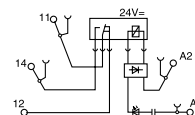

## Acopladores a relé

MRS 24Vdc 1CO MRS 24Vuc 1CO  
MRZ 24Vdc 1CO MRZ 24Vuc 1CO

MRS 48Vuc 1CO MRS 60Vdc 1CO  
MRZ 48Vuc 1CO MRZ 60Vdc 1CO

MRS 120Vuc 1CO MRS 230Vac 1CO  
MRZ 120Vuc 1CO MRZ 230Vac 1CO

Referência	Cod.	Referência	Cod.	Referência	Cod.	Referência	Cod.	Referência	Cod.	Referência	Cod.
MRS24Vdc1CO	8533640000	MRS24Vuc1CO	8556050000	MRS48Vuc1CO	8556040000	MRS60Vdc1CO	8556060000	MRS120Vuc1CO	8556030000	MRS230Vac1CO	8556020000
MRZ24Vdc1CO	8533660000	MRZ24Vuc1CO	8556120000	MRZ48Vuc1CO	8556110000	MRZ60Vdc1CO	8556130000	MRZ120Vuc1CO	8556100000	MRZ230Vac1CO	8556090000
24Vdc ± 20%(19.2...28.8V)		24Vuc ± 10%(21.6...26.4V)		48Vuc ± 10%(43.2...52.8V)		60Vdc ± 20%(48...72V)		120Vuc±10%/-15%(102...132V)		230Vac±10% (207...253V)	
11 mA ± 10%		11 mA ± 10%		5 mA ± 20%		3.3 mAdc ± 20%		3.5 mAac ± 15%		7.6 mA ± 15%	
6.6 mAdc ± 10%		6.4 mA ± 10%		4 mA ± 20%							
160 mW ± 10%		154 mW ± 10%		190 mW ± 20%		200 mW ± 10%		0.42VA ± 15%		1.55VA ± 15%	
15.4 V / 4 mA		15.8 V / 3.6 mA		29 V / 2.2 mA		35 V / 1.6 mA		71V / 1.8 mA		103V / 5 mA	
6.5 V/1.2 mA		7 V / 1.3 mA		11 V / 1.3 mA		11 V / 0.6 mA		22V / 0.5 mA		49V / 2.5 mA	
LED verde		LED verde		LED verde		LED verde		LED verde		LED verde	
6.6 ms		7.3 ms		6.1 ms		5.9 ms		6.7 ms		13 ms	
5.8 ms		9 ms		5.8 ms		6.5 ms		8.1 ms		11 ms	
24V		24V		48V		60 V		60 V		24 V	
sim		sim		sim		sim		sim		sim	
sim		sim		sim		sim		sim		sim	
sim		sim		sim		sim		sim		sim	
1 contato removível		1 contato removível		1 contato removível		1 contato removível		1 contato reversível		1 contato reversível	
250 Vca acc. para VDE		250 V - acc. para VDE		250 Vca acc. para VDE		250 Vca acc. para VDE		250 Vca acc. para VDE		250 V - acc. para VDE	
240 Vca acc. para UL/CSA		240V - acc. para UL/CSA		240Vca acc. para UL/CSA		240Vca acc. para UL/CSA		240Vca acc. para UL/CSA		240 V - acc. para UL/CSA	
máx. 6 A / máx. 1500 VA		máx. 6 A / máx. 1500 VA		máx. 6 A / máx. 1500 VA		máx. 6 A / máx. 1500 VA		máx. 6A / máx. 1500 VA		máx. 6 A / máx. 1500 VA	
máx. 6 A		máx. 6 A		máx. 6 A		máx. 6 A		máx. 6A		máx. 6 A	
ver diagrama		ver diagrama		ver diagrama		ver diagrama		ver diagrama		ver diagrama	
12 V / 100 mA		12 V / 100 mA		12 V / 100 mA		12 V / 100 mA		12V / 100mA		12 V / 100mA	
AgSnO		AgSnO		AgSnO		AgSnO		AgSnO		AgSnO	
20X10 <sup>6</sup> chaveamentos		20X10 <sup>6</sup> chaveamentos		20X10 <sup>6</sup> chaveamentos		20X10 <sup>6</sup> chaveamentos		20X10 <sup>6</sup> chaveamentos		20X10 <sup>6</sup> chaveamentos	
0.1 Hz		0.1 Hz		0.1 Hz		0.1 Hz		0.1 Hz		0.1 Hz	
-25°C...+50°C		-25°C...+50°C		-25°C...+50°C		-25°C...+50°C		-25°C...+50°C		-25°C...+50°C	
-40°C...+60°C		-40°C...+60°C		-40°C...+60°C		-40°C...+60°C		-40°C...+60°C		-40°C...+60°C	
40°C / 93% humidade relativa sem condensação		40°C/93% humidade relativa sem condensação		40°C/93% humidade relativa sem condensação		40°C/93% humidade relativa sem condensação		40°C/93% humidade relativa sem condensação		40°C/93% humidade relativa sem condensação	
CE / UL		CE / UL		CE / UL		CE / UL		CE/UL		CE / UL	
300V		300V		300V		300V		300V		300V	
4 kV		4 kV		4 kV		4 kV		4 kV		4 kV	
III		III		III		III		III		III	
2		2		2		2		2		2	
4 kV / 1 min.		4 kV / 1 min.		4 kV / 1 min.		4 kV / 1 min.		4 kV / 1 min.		4 kV / 1 min.	
≥ 5.5 mm		≥ 5.5 mm		≥ 5.5 mm		≥ 5.5 mm		≥ 5.5 mm		≥ 5.5 mm	