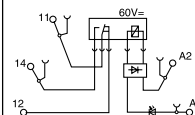

## Acopladores a relé

MRS 24Vdc 1CO MRS 24Vuc 1CO  
MRZ 24Vdc 1CO MRZ 24Vuc 1CO

MRS 48Vuc 1CO MRS 60Vdc 1CO  
MRZ 48Vuc 1CO MRZ 60Vdc 1CO

MRS 120Vuc 1CO MRS 230Vac 1CO  
MRZ 120Vuc 1CO MRZ 230Vac 1CO

Referência	Cod.	Referência	Cod.	Referência	Cod.	Referência	Cod.	Referência	Cod.	Referência	Cod.
MRS24Vdc1CO	8533640000	MRS24Vuc1CO	8556050000	MRS48Vuc1CO	8556040000	MRS60Vdc1CO	8556060000	MRS120Vuc1CO	8556030000	MRS230Vac1CO	8556020000
MRZ24Vdc1CO	8533660000	MRZ24Vuc1CO	8556120000	MRZ48Vuc1CO	8556110000	MRZ60Vdc1CO	8556130000	MRZ120Vuc1CO	8556100000	MRZ230Vac1CO	8556090000
24Vdc ± 20%(19.2...28.8V)		24Vuc ± 10%(21.6...26.4V)		48Vuc ± 10%(43.2...52.8V)		60Vdc ± 20%(48...72V)		120Vuc±10%/-15%(102...132V)		230Vac±10% (207...253V)	
11 mA ± 10%		11 mA ± 10%		5 mA ± 20%		3.3 mAdc ± 20%		3.5 mAac ± 15%		7.6 mA ± 15%	
6.6 mAdc ± 10%		6.4 mA ± 10%		4 mA ± 20%							
160 mW ± 10%		154 mW ± 10%		190 mW ± 20%		200 mW ± 10%		0.42VA ± 15%		1.55VA ± 15%	
15.4 V / 4 mA		15.8 V / 3.6 mA		29 V / 2.2 mA		35 V / 1.6 mA		71V / 1.8 mA		103V / 5 mA	
6.5 V/1.2 mA		7 V / 1.3 mA		11 V / 1.3 mA		11 V / 0.6 mA		22V / 0.5 mA		49V / 2.5 mA	
LED verde		LED verde		LED verde		LED verde		LED verde		LED verde	
6.6 ms		7.3 ms		6.1 ms		5.9 ms		6.7 ms		13 ms	
5.8 ms		9 ms		5.8 ms		6.5 ms		8.1 ms		11 ms	
24V		24V		48V		60 V		60 V		24 V	
sim		sim		sim		sim		sim		sim	
sim		sim		sim		sim		sim		sim	
sim		sim		sim		sim		sim		sim	
1 contato removível		1 contato removível		1 contato removível		1 contato removível		1 contato reversível		1 contato reversível	
250 Vca acc. para VDE		250 V - acc. para VDE		250 Vca acc. para VDE		250 Vca acc. para VDE		250 Vca acc. para VDE		250 V - acc. para VDE	
240 Vca acc. para UL/CSA		240V - acc. para UL/CSA		240Vca acc. para UL/CSA		240Vca acc. para UL/CSA		240Vca acc. para UL/CSA		240 V - acc. para UL/CSA	
máx. 6 A / máx. 1500 VA		máx. 6 A / máx. 1500 VA		máx. 6 A / máx. 1500 VA		máx. 6 A / máx. 1500 VA		máx. 6A / máx. 1500 VA		máx. 6 A / máx. 1500 VA	
máx. 6 A		máx. 6 A		máx. 6 A		máx. 6 A		máx. 6A		máx. 6 A	
ver diagrama		ver diagrama		ver diagrama		ver diagrama		ver diagrama		ver diagrama	
12 V / 100 mA		12 V / 100 mA		12 V / 100 mA		12 V / 100 mA		12V / 100mA		12 V / 100mA	
AgSnO		AgSnO		AgSnO		AgSnO		AgSnO		AgSnO	
20X10 <sup>6</sup> chaveamentos		20X10 <sup>6</sup> chaveamentos		20X10 <sup>6</sup> chaveamentos		20X10 <sup>6</sup> chaveamentos		20X10 <sup>6</sup> chaveamentos		20X10 <sup>6</sup> chaveamentos	
0.1 Hz		0.1 Hz		0.1 Hz		0.1 Hz		0.1 Hz		0.1 Hz	
-25°C...+50°C		-25°C...+50°C		-25°C...+50°C		-25°C...+50°C		-25°C...+50°C		-25°C...+50°C	
-40°C...+60°C		-40°C...+60°C		-40°C...+60°C		-40°C...+60°C		-40°C...+60°C		-40°C...+60°C	
40°C / 93% humidade relativa sem condensação		40°C/93% humidade relativa sem condensação		40°C/93% humidade relativa sem condensação		40°C/93% humidade relativa sem condensação		40°C/93% humidade relativa sem condensação		40°C/93% humidade relativa sem condensação	
CE / UL		CE / UL		CE / UL		CE / UL		CE/UL		CE / UL	
300V		300V		300V		300V		300V		300V	
4 kV		4 kV		4 kV		4 kV		4 kV		4 kV	
III		III		III		III		III		III	
2		2		2		2		2		2	
4 kV / 1 min.		4 kV / 1 min.		4 kV / 1 min.		4 kV / 1 min.		4 kV / 1 min.		4 kV / 1 min.	
≥ 5.5 mm		≥ 5.5 mm		≥ 5.5 mm		≥ 5.5 mm		≥ 5.5 mm		≥ 5.5 mm	