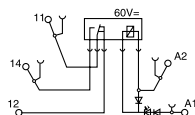

## Acopladores a relé

MRS 24Vdc 1CO MRS 24Vuc 1CO  
MRZ 24Vdc 1CO MRZ 24Vuc 1CO

MRS 48Vuc 1CO MRS 60Vdc 1CO  
MRZ 48Vuc 1CO MRZ 60Vdc 1CO

MRS 120Vuc 1CO MRS 230Vac 1CO  
MRZ 120Vuc 1CO MRZ 230Vac 1CO

Referência	Cod.	Referência	Cod.	Referência	Cod.	Referência	Cod.	Referência	Cod.	Referência	Cod.
MRS24Vdc1CO	8533640000	MRS24Vuc1CO	8556050000	MRS48Vuc1CO	8556040000	MRS60Vdc1CO	8556060000	MRS120Vuc1CO	8556030000	MRS230Vac1CO	8556020000
MRZ24Vdc1CO	8533660000	MRZ24Vuc1CO	8556120000	MRZ48Vuc1CO	8556110000	MRZ60Vdc1CO	8556130000	MRZ120Vuc1CO	8556100000	MRZ230Vac1CO	8556090000
24Vdc ± 20%(19.2...28.8V)		24Vuc ± 10%(21.6...26.4V)		48Vuc ± 10%(43.2...52.8V)		60Vdc ± 20%(48...72V)		120Vuc±10%/-15%(102...132V)		230Vac±10% (207...253V)	
11 mA ± 10%		11 mA ± 10%		5 mA ± 20%		3.3 mAdc ± 20%		3.5 mAac ± 15%		7.6 mA ± 15%	
6.6 mAdc ± 10%		6.4 mA ± 10%		4 mA ± 20%							
160 mW ± 10%		154 mW ± 10%		190 mW ± 20%		200 mW ± 10%		0.42VA ± 15%		1.55VA ± 15%	
15.4 V / 4 mA		15.8 V / 3.6 mA		29 V / 2.2 mA		35 V / 1.6 mA		71V / 1.8 mA		103V / 5 mA	
6.5 V/1.2 mA		7 V / 1.3 mA		11 V / 1.3 mA		11 V / 0.6 mA		22V / 0.5 mA		49V / 2.5 mA	
LED verde		LED verde		LED verde		LED verde		LED verde		LED verde	
6.6 ms		7.3 ms		6.1 ms		5.9 ms		6.7 ms		13 ms	
5.8 ms		9 ms		5.8 ms		6.5 ms		8.1 ms		11 ms	
24V		24V		48V		60 V		60 V		24 V	
sim		sim		sim		sim		sim		sim	
sim		sim		sim		sim		sim		sim	
sim		sim		sim		sim		sim		sim	
1 contato removível		1 contato removível		1 contato removível		1 contato removível		1 contato reversível		1 contato reversível	
250 Vca acc. para VDE		250 V - acc. para VDE		250 Vca acc. para VDE		250 Vca acc. para VDE		250 Vca acc. para VDE		250 V - acc. para VDE	
240 Vca acc. para UL/CSA		240V - acc. para UL/CSA		240Vca acc. para UL/CSA		240Vca acc. para UL/CSA		240Vca acc. para UL/CSA		240 V - acc. para UL/CSA	
máx. 6 A / máx. 1500 VA		máx. 6 A / máx. 1500 VA		máx. 6 A / máx. 1500 VA		máx. 6 A / máx. 1500 VA		máx. 6A / máx. 1500 VA		máx. 6 A / máx. 1500 VA	
máx. 6 A		máx. 6 A		máx. 6 A		máx. 6 A		máx. 6A		máx. 6 A	
ver diagrama		ver diagrama		ver diagrama		ver diagrama		ver diagrama		ver diagrama	
12 V / 100 mA		12 V / 100 mA		12 V / 100 mA		12 V / 100 mA		12V / 100mA		12 V / 100mA	
AgSnO		AgSnO		AgSnO		AgSnO		AgSnO		AgSnO	
20X10 <sup>6</sup> chaveamentos		20X10 <sup>6</sup> chaveamentos		20X10 <sup>6</sup> chaveamentos		20X10 <sup>6</sup> chaveamentos		20X10 <sup>6</sup> chaveamentos		20X10 <sup>6</sup> chaveamentos	
0.1 Hz		0.1 Hz		0.1 Hz		0.1 Hz		0.1 Hz		0.1 Hz	
-25°C...+50°C		-25°C...+50°C		-25°C...+50°C		-25°C...+50°C		-25°C...+50°C		-25°C...+50°C	
-40°C...+60°C		-40°C...+60°C		-40°C...+60°C		-40°C...+60°C		-40°C...+60°C		-40°C...+60°C	
40°C / 93% humidade relativa sem condensação		40°C/93% humidade relativa sem condensação		40°C/93% humidade relativa sem condensação		40°C/93% humidade relativa sem condensação		40°C/93% humidade relativa sem condensação		40°C/93% humidade relativa sem condensação	
CE / UL		CE / UL		CE / UL		CE / UL		CE/UL		CE / UL	
300V		300V		300V		300V		300V		300V	
4 kV		4 kV		4 kV		4 kV		4 kV		4 kV	
III		III		III		III		III		III	
2		2		2		2		2		2	
4 kV / 1 min.		4 kV / 1 min.		4 kV / 1 min.		4 kV / 1 min.		4 kV / 1 min.		4 kV / 1 min.	
≥ 5.5 mm		≥ 5.5 mm		≥ 5.5 mm		≥ 5.5 mm		≥ 5.5 mm		≥ 5.5 mm	