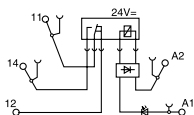

## Acopladores a relé

MRS 24Vdc 1CO MRS 24Vuc 1CO  
MRZ 24Vdc 1CO MRZ 24Vuc 1CO

MRS 48Vuc 1CO MRS 60Vdc 1CO  
MRZ 48Vuc 1CO MRZ 60Vdc 1CO

MRS 120Vuc 1CO MRS 230Vac 1CO  
MRZ 120Vuc 1CO MRZ 230Vac 1CO

Referência	Cod.	Referência	Cod.	Referência	Cod.	Referência	Cod.	Referência	Cod.	Referência	Cod.
MRS24Vdc1CO	8533640000	MRS24Vuc1CO	8556050000	MRS48Vuc1CO	8556040000	MRS60Vdc1CO	8556060000	MRS120Vuc1CO	8556030000	MRS230Vac1CO	8556020000
MRZ24Vdc1CO	8533660000	MRZ24Vuc1CO	8556120000	MRZ48Vuc1CO	8556110000	MRZ60Vdc1CO	8556130000	MRZ120Vuc1CO	8556100000	MRZ230Vac1CO	8556090000
24Vdc ± 20%(19.2...28.8V)		24Vuc ± 10%(21.6...26.4V)		48Vuc ± 10%(43.2...52.8V)		60Vdc ± 20%(48...72V)		120Vuc±10%/-15%(102...132V)		230Vac±10% (207...253V)	
11 mA ± 10%		11 mA ± 10%		5 mA ± 20%		3.3 mAdc ± 20%		3.5 mAac ± 15%		7.6 mA ± 15%	
6.6 mAdc ± 10%		6.4 mA ± 10%		4 mA ± 20%							
160 mW ± 10%		154 mW ± 10%		190 mW ± 20%		200 mW ± 10%		0.42VA ± 15%		1.55VA ± 15%	
15.4 V / 4 mA		15.8 V / 3.6 mA		29 V / 2.2 mA		35 V / 1.6 mA		71V / 1.8 mA		103V / 5 mA	
6.5 V/1.2 mA		7 V / 1.3 mA		11 V / 1.3 mA		11 V / 0.6 mA		22V / 0.5 mA		49V / 2.5 mA	
LED verde		LED verde		LED verde		LED verde		LED verde		LED verde	
6.6 ms		7.3 ms		6.1 ms		5.9 ms		6.7 ms		13 ms	
5.8 ms		9 ms		5.8 ms		6.5 ms		8.1 ms		11 ms	
24V		24V		48V		60 V		60 V		24 V	
sim		sim		sim		sim		sim		sim	
sim		sim		sim		sim		sim		sim	
sim		sim		sim		sim		sim		sim	
1 contato removível		1 contato removível		1 contato removível		1 contato removível		1 contato reversível		1 contato reversível	
250 Vca acc. para VDE		250 V - acc. para VDE		250 Vca acc. para VDE		250 Vca acc. para VDE		250 Vca acc. para VDE		250 V - acc. para VDE	
240 Vca acc. para UL/CSA		240V - acc. para UL/CSA		240Vca acc. para UL/CSA		240Vca acc. para UL/CSA		240Vca acc. para UL/CSA		240 V - acc. para UL/CSA	
máx. 6 A / máx. 1500 VA		máx. 6 A / máx. 1500 VA		máx. 6 A / máx. 1500 VA		máx. 6 A / máx. 1500 VA		máx. 6A / máx. 1500 VA		máx. 6 A / máx. 1500 VA	
máx. 6 A		máx. 6 A		máx. 6 A		máx. 6 A		máx. 6A		máx. 6 A	
ver diagrama		ver diagrama		ver diagrama		ver diagrama		ver diagrama		ver diagrama	
12 V / 100 mA		12 V / 100 mA		12 V / 100 mA		12 V / 100 mA		12V / 100mA		12 V / 100mA	
AgSnO		AgSnO		AgSnO		AgSnO		AgSnO		AgSnO	
20X10 <sup>6</sup> chaveamentos		20X10 <sup>6</sup> chaveamentos		20X10 <sup>6</sup> chaveamentos		20X10 <sup>6</sup> chaveamentos		20X10 <sup>6</sup> chaveamentos		20X10 <sup>6</sup> chaveamentos	
0.1 Hz		0.1 Hz		0.1 Hz		0.1 Hz		0.1 Hz		0.1 Hz	
-25°C...+50°C		-25°C...+50°C		-25°C...+50°C		-25°C...+50°C		-25°C...+50°C		-25°C...+50°C	
-40°C...+60°C		-40°C...+60°C		-40°C...+60°C		-40°C...+60°C		-40°C...+60°C		-40°C...+60°C	
40°C / 93% humidade relativa sem condensação		40°C/93% humidade relativa sem condensação		40°C/93% humidade relativa sem condensação		40°C/93% humidade relativa sem condensação		40°C/93% humidade relativa sem condensação		40°C/93% humidade relativa sem condensação	
CE / UL		CE / UL		CE / UL		CE / UL		CE/UL		CE / UL	
300V		300V		300V		300V		300V		300V	
4 kV		4 kV		4 kV		4 kV		4 kV		4 kV	
III		III		III		III		III		III	
2		2		2		2		2		2	
4 kV / 1 min.		4 kV / 1 min.		4 kV / 1 min.		4 kV / 1 min.		4 kV / 1 min.		4 kV / 1 min.	
≥ 5.5 mm		≥ 5.5 mm		≥ 5.5 mm		≥ 5.5 mm		≥ 5.5 mm		≥ 5.5 mm	