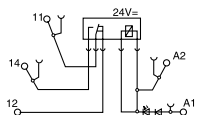

## Acopladores a relé

MRS 24Vdc 1CO MRS 24Vuc 1CO  
MRZ 24Vdc 1CO MRZ 24Vuc 1CO

MRS 48Vuc 1CO MRS 60Vdc 1CO  
MRZ 48Vuc 1CO MRZ 60Vdc 1CO

MRS 120Vuc 1CO MRS 230Vac 1CO  
MRZ 120Vuc 1CO MRZ 230Vac 1CO

Referência	Cod.	Referência	Cod.	Referência	Cod.	Referência	Cod.	Referência	Cod.	Referência	Cod.
MRS24Vdc1CO	8533640000	MRS24Vuc1CO	8556050000	MRS48Vuc1CO	8556040000	MRS60Vdc1CO	8556060000	MRS120Vuc1CO	8556030000	MRS230Vac1CO	8556020000
MRZ24Vdc1CO	8533660000	MRZ24Vuc1CO	8556120000	MRZ48Vuc1CO	8556110000	MRZ60Vdc1CO	8556130000	MRZ120Vuc1CO	8556100000	MRZ230Vac1CO	8556090000
24Vdc ± 20%(19.2...28.8V)		24Vuc ± 10%(21.6...26.4V)		48Vuc ± 10%(43.2...52.8V)		60Vdc ± 20%(48...72V)		120Vuc±10%/-15%(102...132V)		230Vac±10% (207...253V)	
11 mA ± 10%		11 mA ± 10%		5 mA ± 20%		3.3 mAdc ± 20%		3.5 mAac ± 15%		7.6 mA ± 15%	
6.6 mAdc ± 10%		6.4 mA ± 10%		4 mA ± 20%							
160 mW ± 10%		154 mW ± 10%		190 mW ± 20%		200 mW ± 10%		0.42VA ± 15%		1.55VA ± 15%	
15.4 V / 4 mA		15.8 V / 3.6 mA		29 V / 2.2 mA		35 V / 1.6 mA		71V / 1.8 mA		103V / 5 mA	
6.5 V/1.2 mA		7 V / 1.3 mA		11 V / 1.3 mA		11 V / 0.6 mA		22V / 0.5 mA		49V / 2.5 mA	
LED verde		LED verde		LED verde		LED verde		LED verde		LED verde	
6.6 ms		7.3 ms		6.1 ms		5.9 ms		6.7 ms		13 ms	
5.8 ms		9 ms		5.8 ms		6.5 ms		8.1 ms		11 ms	
24V		24V		48V		60 V		60 V		24 V	
sim		sim		sim		sim		sim		sim	
sim		sim		sim		sim		sim		sim	
sim		sim		sim		sim		sim		sim	
1 contato removível		1 contato removível		1 contato removível		1 contato removível		1 contato reversível		1 contato reversível	
250 Vca acc. para VDE		250 V - acc. para VDE		250 Vca acc. para VDE		250 Vca acc. para VDE		250 Vca acc. para VDE		250 V - acc. para VDE	
240 Vca acc. para UL/CSA		240V - acc. para UL/CSA		240Vca acc. para UL/CSA		240Vca acc. para UL/CSA		240Vca acc. para UL/CSA		240 V - acc. para UL/CSA	
máx. 6 A / máx. 1500 VA		máx. 6 A / máx. 1500 VA		máx. 6 A / máx. 1500 VA		máx. 6 A / máx. 1500 VA		máx. 6A / máx. 1500 VA		máx. 6 A / máx. 1500 VA	
máx. 6 A		máx. 6 A		máx. 6 A		máx. 6 A		máx. 6A		máx. 6 A	
ver diagrama		ver diagrama		ver diagrama		ver diagrama		ver diagrama		ver diagrama	
12 V / 100 mA		12 V / 100 mA		12 V / 100 mA		12 V / 100 mA		12V / 100mA		12 V / 100mA	
AgSnO		AgSnO		AgSnO		AgSnO		AgSnO		AgSnO	
20X10 <sup>6</sup> chaveamentos		20X10 <sup>6</sup> chaveamentos		20X10 <sup>6</sup> chaveamentos		20X10 <sup>6</sup> chaveamentos		20X10 <sup>6</sup> chaveamentos		20X10 <sup>6</sup> chaveamentos	
0.1 Hz		0.1 Hz		0.1 Hz		0.1 Hz		0.1 Hz		0.1 Hz	
-25°C...+50°C		-25°C...+50°C		-25°C...+50°C		-25°C...+50°C		-25°C...+50°C		-25°C...+50°C	
-40°C...+60°C		-40°C...+60°C		-40°C...+60°C		-40°C...+60°C		-40°C...+60°C		-40°C...+60°C	
40°C / 93% humidade relativa sem condensação		40°C/93% humidade relativa sem condensação		40°C/93% humidade relativa sem condensação		40°C/93% humidade relativa sem condensação		40°C/93% humidade relativa sem condensação		40°C/93% humidade relativa sem condensação	
CE / UL		CE / UL		CE / UL		CE / UL		CE/UL		CE / UL	
300V		300V		300V		300V		300V		300V	
4 kV		4 kV		4 kV		4 kV		4 kV		4 kV	
III		III		III		III		III		III	
2		2		2		2		2		2	
4 kV / 1 min.		4 kV / 1 min.		4 kV / 1 min.		4 kV / 1 min.		4 kV / 1 min.		4 kV / 1 min.	
≥ 5.5 mm		≥ 5.5 mm		≥ 5.5 mm		≥ 5.5 mm		≥ 5.5 mm		≥ 5.5 mm	