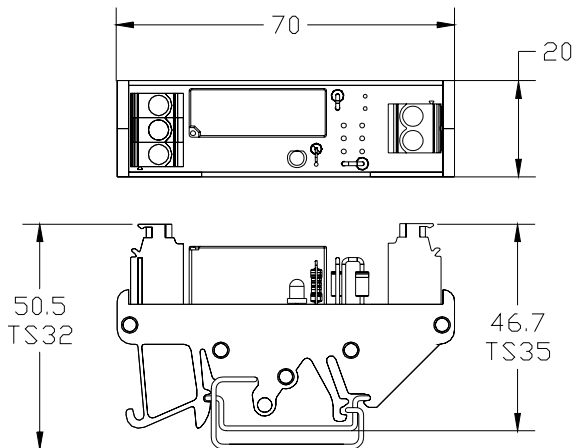

## ACOPLADOR A RELE RS30 LP 24VCC 1 INV

Os acopladores a relé da Weidmüller Conexel apresentam uma ampla gama de tensões de bobina, tensões contínua e alternada e além disso apresentam a mais completa configuração de contatos de saída, incluindo modelos com 1 contato (NA ou NF), até bases para suporte de relés com 4 contatos reversíveis de alta potência.

Referência	Código
ACOPLADOR A RELE RS30 LP 24VCC 1 INV	C900165.2001

### Dados Nominais

Entrada	
Tensão de Alimentação	24 Vcc ± 20%
Corrente de Alimentação nominal	9 mA
Tensão de operação garantida	16,8 Vcc
Tensão de desoperação garantida	5 Vcc
Saída	
Máx. tensão de chaveamento CA	250 Vca
Máx. corrente de chaveamento	8 A
Máx. potência de comutação do produto	2000 VA
Tempo de operação	max. 9 ms
Tempo de desoperação	max. 6 ms
Tempo de rebatimento	max. 6 ms
Contatos	
Material dos contatos	AgNi0.15, AgSnO2
Número de contatos	1 INV
Vida mecânica (carga resistiva)	30x10 <sup>6</sup>
Conexão	
Capacidade de conexão nominal	2,5 mm <sup>2</sup>
Capacidade de conexão máxima	4 mm <sup>2</sup>
Capacidade de conexão mínima	0,5 mm <sup>2</sup>
Decapagem do fio	8 mm
Isolação	
Isolação: bobina/contatos	4 KVca
Isolação: bobina, contatos/trilho	4 KVca
Dados Gerais	
Largura	20 mm
Profundidade	47 mm
Altura	70 mm
Temperatura ambiente (operação)	0..50 °C
Temperatura ambiente (armazenamento/transporte)	-20°C..70 °C
Diagrama elétrico	

### Dimensões