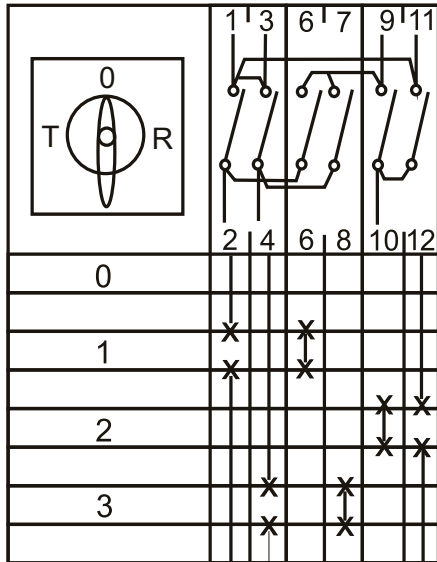

CHAVE COMUTADORA PARA AMPERÍMETRO CB8 - 12AM

ESQUEMA DE LIGAÇÃO PARA AMPERÍMETRO

AM