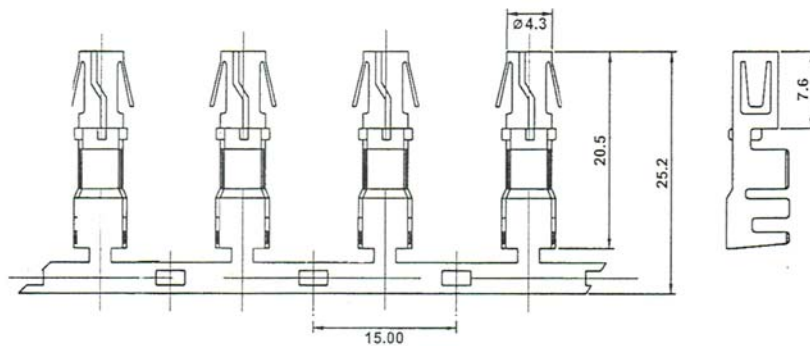

Plug e Receptáculo Tipo Bala

Bullet Plugs/Bullet Receptacles

FEMEA FEMALE	
Código Code	Bitola de Condutores Wire size (mm ²)
FP 9686-1	22-16 (0.25-1.60)
FP 9687-1	16-14 (1.30-2.60)
MATERIAL: LATÃO ESTANHADO. MATERIAL: TIN PLATED BRASS.	

MACHO MALE	
Código Code	Bitola de Condutores Wire size (mm ²)
MP 9662-1	22-16 (0.25-1.60)
MP 9649-1	16-14 (1.30-2.60)
MATERIAL: LATÃO ESTANHADO. MATERIAL: TIN PLATED BRASS.	