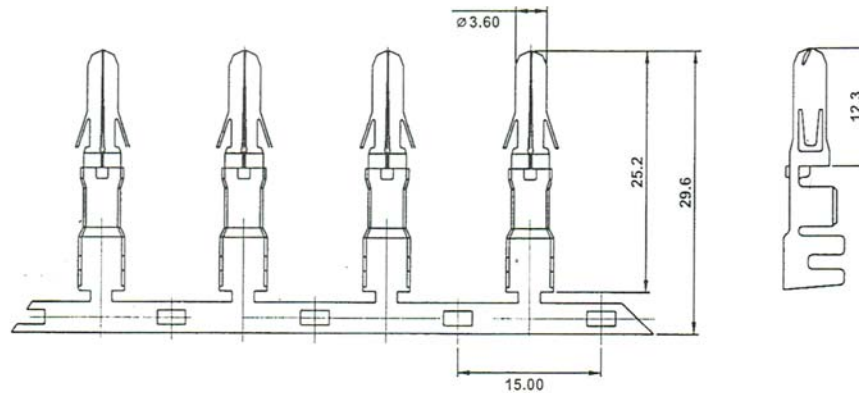

Plug e Receptáculo Tipo Bala

Bullet Plugs/Bullet Receptacles

FEMEA FEMALE	
Código Code	Bitola de Condutores Wire size (mm ²)
FP 9686-1	22-16 (0.25-1.60)
FP 9687-1	16-14 (1.30-2.60)
MATERIAL: LATÃO ESTANHADO. MATERIAL: TIN PLATED BRASS.	

MACHO MALE	
Código Code	Bitola de Condutores Wire size (mm ²)
MP 9662-1	22-16 (0.25-1.60)
MP 9649-1	16-14 (1.30-2.60)
MATERIAL: LATÃO ESTANHADO. MATERIAL: TIN PLATED BRASS.	