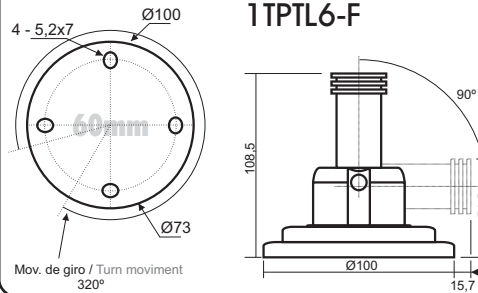

Tensão / Voltage
1 - 110VAC / VCA
2 - 220VAC / VCA
7 - 24VCC / VDC

Cores das lentes / Lens color
R - Vermelho / Red
G - Verde / Green
B - Azul / Blue
O - Laranja / Orange
W - Branco / White
Em branco / Nil - Apenas incandescente / Only for bulb

Lente Lens

2TPTL 4 02 R

Cores das lentes / Lens color
BL - Azul / Blue
G - Verde / Green
R - Vermelho / Red
Y - Amarelo / Yellow

Diametro das lentes / Lens diameter
4 - 40mm 6 - 60mm

Suporte angular Foldable mouting bracket

Somente para TPSF6 e TPSS6
Only for TPSF6 and TPSS6