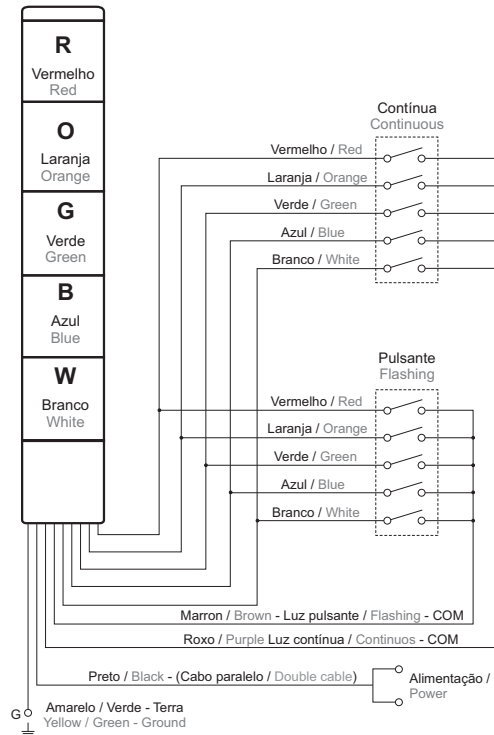

Ligações / Wiring

TPSL4

TPSF6

TPSS6

Chave de código / How to order

Dimensões / Dimensions

Luz pulsante ou contínua com sinalizador sonoro / Flashing or continuous light with buzzer

Furação para montagem / Mounting holes

linha / type

TPWS

Lâmpadas / Lamps

Soquete / Base type: BA15S
Potência / Power (Incandesc.): 10W
Corrente LED / : 1S15-L52 0.04A
Current LED 1S15-L57 0.02A

Sinalizador sonoro / Buzzer

Corrente / Current: 24VCC / VDC 0.03A
220VAC / VCA 0.04A
Volume / Volume: 90dB - 30cm

O esquema elétrico da torre TPWS é igual ao da TPSS6, assim como os acessórios abaixo:
Electrical connections for TPWS are the same as for TPSS6 above. The following accessories of TPSS6 are fit to be used with TPWS:

- Lâmpadas BA15S / BA15S lights
- Lente / Lens

As demais informações sobre os acessórios se encontram na página anterior.
Other information on these accessories can be found in the former page.

As torres são fornecidas com lâmpadas incandescentes. Para opção LED, adquirir separadamente lâmpada LED 1S15L5. Tower lights are supplied with incandescent lamps. For LED option, please order separately the LED lamp 1S15L5.