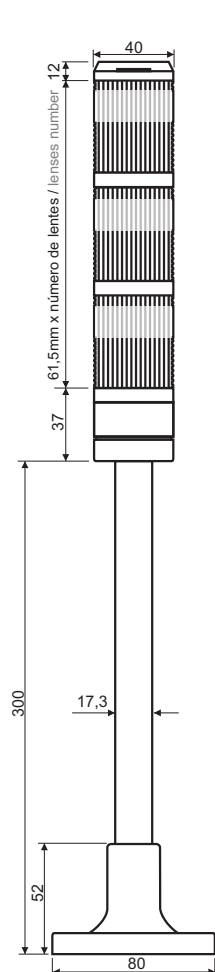

Dimensões / Dimensions

TPSL4

Luz contínua
Continuous light