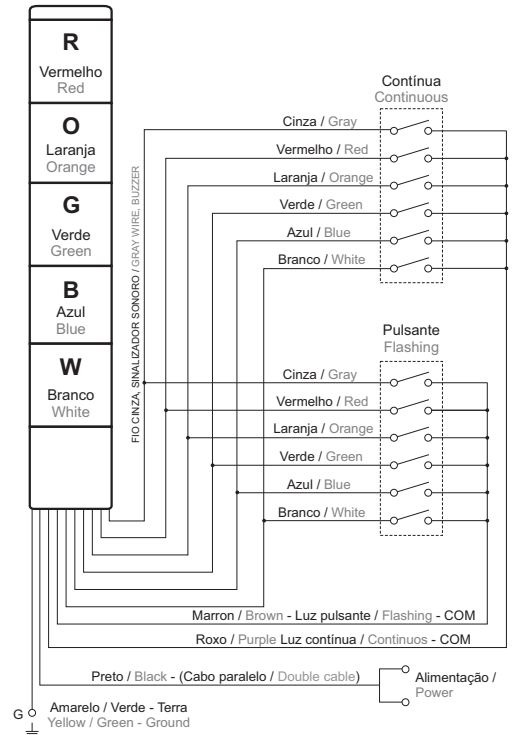

Ligações / Wiring

TPSL4

TPSF6

TPSS6

Chave de código / How to order

Dimensões / Dimensions

Luz pulsante ou contínua com sinalizador sonoro / Flashing or continuous light with buzzer

Furação para montagem / Mounting holes

linha / type

TPWS

Lâmpadas / Lamps

Soquete / Base type: BA15S
Potência / Power (Incandesc.): 10W
Corrente LED / : 1S15-L52 0.04A
Current LED 1S15-L57 0.02A

Sinalizador sonoro / Buzzer

Corrente / Current: 24VCC / VDC 0.03A
220VAC / VCA 0.04A
Volume / Volume: 90dB - 30cm

O esquema elétrico da torre TPWS é igual ao da TPSS6, assim como os acessórios abaixo:
Electrical connections for TPWS are the same as for TPSS6 above. The following accessories of TPSS6 are fit to be used with TPWS:

- Lâmpadas BA15S / BA15S lights
- Lente / Lens

As demais informações sobre os acessórios se encontram na página anterior.
Other information on these accessories can be found in the former page.

As torres são fornecidas com lâmpadas incandescentes. Para opção LED, adquirir separadamente lâmpada LED 1S15L5. Tower lights are supplied with incandescent lamps. For LED option, please order separately the LED lamp 1S15L5.