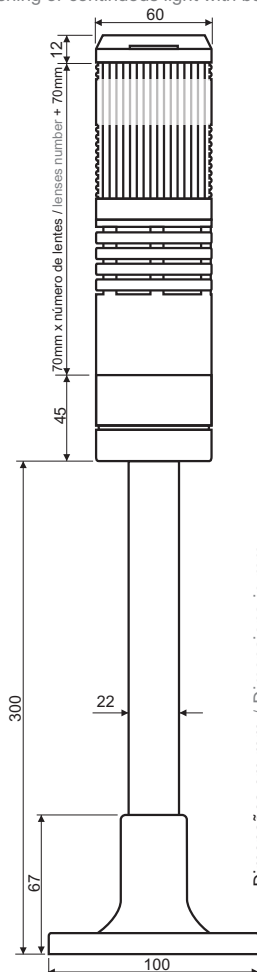

TPSS6

Luz pulsante ou contínua
com sinalizador sonoro
Flashing or continuous light with buzzer