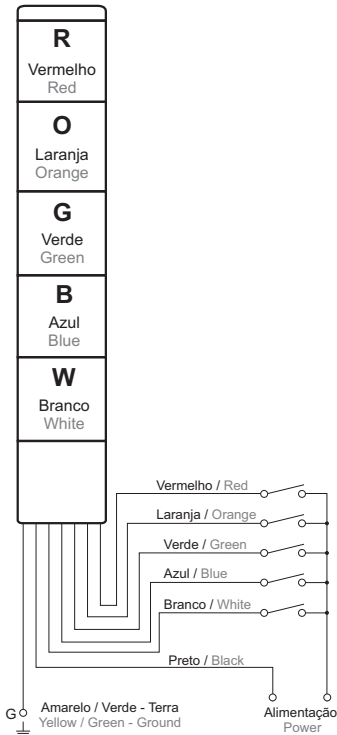

Ligações / Wiring

TPSL4