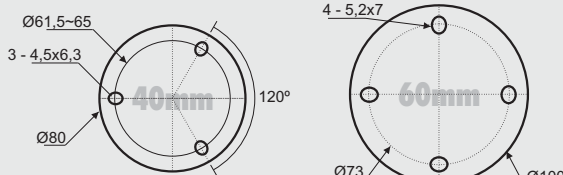

Furação para montagem Mounting holes