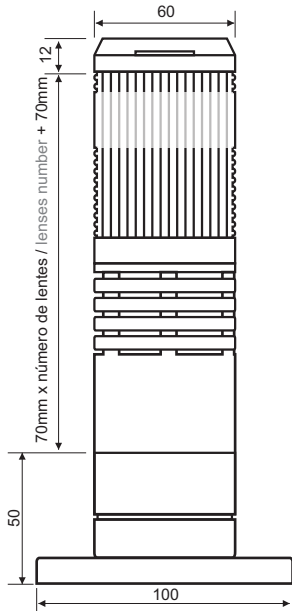

#### TPSS6

### Dimensões / Dimensions

Luz pulsante ou contínua com sinalizador sonoro / Flashing or continuous light with buzzer