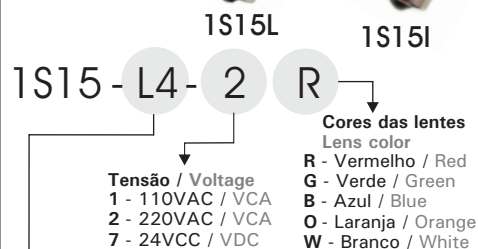

Acessórios / Accessories

Lâmpadas BA15S BA15S lights