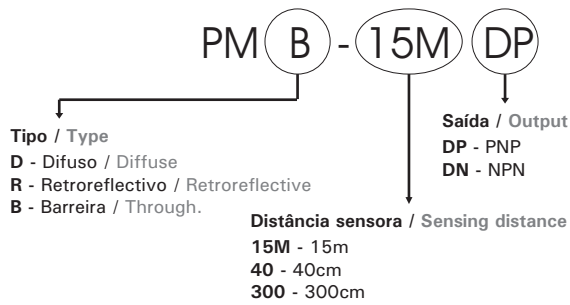

linha / type

PM

- Possui LED de indicação de operação
- Grau de proteção IP67
- Ajuste de distância sensora
- Saída tipo Light ON ou Dark ON selecionável por fio
- LED operation indicator
- IP67 protection degree
- Sensing distance adjustment
- Wire selectable Light ON / Dark ON output type

Chave de código / How to order

Características / Characteristics

| | Difuso / Diffuse | Retrorefletivo / Retroreflective | Barreira / Through |
|---|---|--|---|
|  |  |  | |
| Distância de detecção / Sensing distance | 40cm | 300cm | 15m |
| Alimentação / Power supply | 10~30VCC/VDC | 10~30VCC/VDC | 10~30VCC/VDC |
| Luz / Light | Infra-vermelho / Infrared | Infra-vermelho / Infrared | Infra-vermelho / Infrared |
| Saída / Output | NPN ou/ou PNP (100mA) | NPN ou/ou PNP (100mA) | NPN ou/ou PNP (100mA) |
| Sensibilidade / Sensitivity | Ajustável / Adjustable | Ajustável / Adjustable | Ajustável / Adjustable |
| Indicação / Indication | Indicador LED / LED indicator | Indicador LED / LED indicator | Indicador LED / LED indicator |
| Histerese / Hysteresis | 20% max. | - | - |
| Consumo / Consumption | 40mA | 40mA | 40mA |
| Conexão / Connection | 4 fios / 4 wires | 4 fios / 4 wires | 4 fios / 4 wires |
| Tempo de resposta / Response time | 3ms ou menos / 3ms or less | 3ms ou menos / 3ms or less | 3ms ou menos / 3ms or less |
| Luminosidade ambiental / Environmental illuminance | 10.000lux (Luz do sol / Sunlight) 3.000lux (Incandescente / Incandescent) | 10.000lux (Luz do sol / Sunlight) 3.000lux (Incandescente / Incandescent) | 10.000lux (Luz do sol / Sunlight) 3.000lux (Incandescente / Incandescent) |
| Temperatura ambiente / Ambient temperature | -25 ~ 55°C | -25 ~ 55°C | -25 ~ 55°C |
| Umidade ambiente / Ambient humidity | 35 ~ 85% RH | 35 ~ 85% RH | 35 ~ 85% RH |
| Imunidade a ruído / Noise resistance | 1000V/1µs | 1000V/1µs | 1000V/1µs |
| Grau de proteção / Protection degree | IP67 | IP67 | IP67 |
| Dimensões / Dimensions |  |  |  |
| Conexões / Connections |  |  |  |