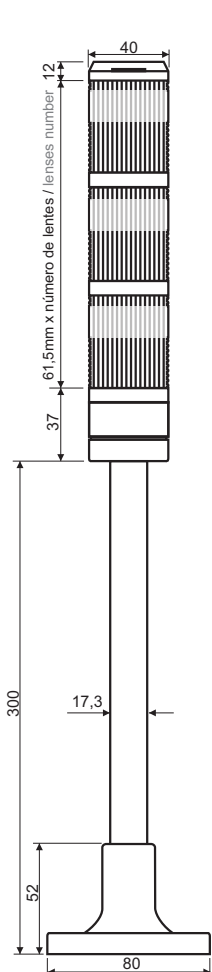

Dimensões / Dimensions

TPSSL4

Luz contínua
Continuous light