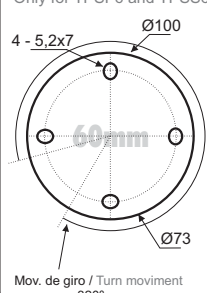

Suporte angular Foldable mouting bracket

Somente para TPSF6 e TPSS6
Only for TPSF6 and TPSS6