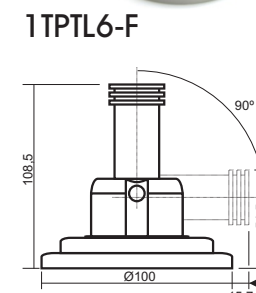

Suporte angular Foldable mouting bracket

Somente para TPSF6 e TPSS6
Only for TPSF6 and TPSS6