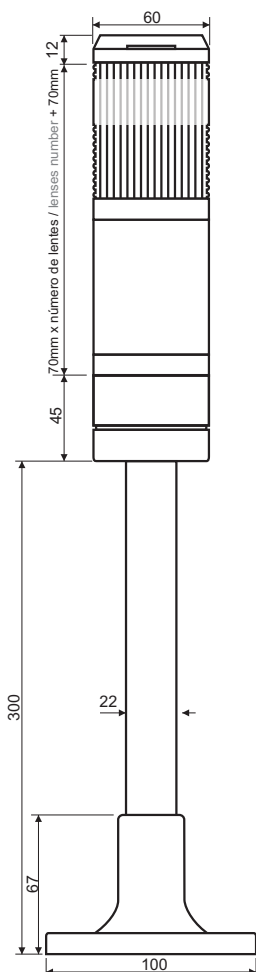

Chave de código / How to order

Tensão / Voltage
 1 - 110VCA / VAC*
 2 - 220VCA / VAC
 7 - 24VCA/VCC / VAC/VDC
 9 - 12VCA/VCC / VAC/VDC*
 *Sob consulta / on inquiry

Nº de lentes / Number of lenses
 1 - 1 lente / 1 lens
 2 - 2 lentes / 2 lenses
 3 - 3 lentes / 3 lenses
 4 - 4 lentes / 4 lenses
 5 - 5 lentes / 5 lenses

Cores das lentes / Lens color
 R - Vermelho / Red
 G - Verde / Green
 B - Azul / Blue
 O - Laranja / Orange
 W - Branco / White

Lâmpadas / Lamps
 Soquete / Base type:
 BA15S
 Potência / Power (Incandesc.)
 5W (40mm) 10W (60mm)
 Corrente LED / Current LED:
 1S15-L4 e/and 1S15-L52 0.04A
 1S15-L47 e/and 1S15-L57 0.02A

Dimensões / Dimensions

TPSSL4

Luz contínua
Continuous light

TPSF6

Luz pulsante ou contínua
Flashing or continuous light

TPSS6

Luz pulsante ou contínua
com sinalizador sonoro
Flashing or continuous light with buzzer

Dimensões em mm / Dimensions in mm

Acessórios / Accessories

Lâmpadas BA15S BA15S lights

Tensão / Voltage
 1 - 110VAC / VCA
 2 - 220VAC / VCA
 7 - 24VCC / VDC

Cores das lentes / Lens color
 R - Vermelho / Red
 G - Verde / Green
 B - Azul / Blue
 O - Laranja / Orange
 W - Branco / White
 Em branco / Nil - Apenas incandescente / Only for bulb