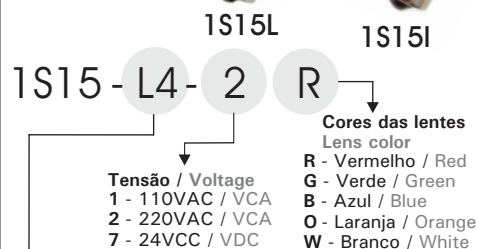

Cores das lentes / Lens color
 R - Vermelho / Red
 G - Verde / Green
 B - Azul / Blue
 O - Laranja / Orange
 W - Branco / White

Lâmpadas / Lamps
 Soquete / Base type:
 BA15S
 Potência / Power (Incandesc.)
 5W (40mm) 10W (60mm)
 Corrente LED / Current LED:
 1S15-L4 e/and 1S15-L52 0.04A
 1S15-L47 e/and 1S15-L57 0.02A

Dimensões / Dimensions

TPSSL4

Luz contínua
Continuous light

TPSF6

Luz pulsante ou contínua
Flashing or continuous light

TPSS6

Luz pulsante ou contínua
com sinalizador sonoro
Flashing or continuous light with buzzer

Dimensões em mm / Dimensions in mm

Acessórios / Accessories

Lâmpadas BA15S BA15S lights

Tensão / Voltage
 1 - 110VAC / VCA
 2 - 220VAC / VCA
 7 - 24VCC / VDC

Cores das lentes / Lens color
 R - Vermelho / Red
 G - Verde / Green
 B - Azul / Blue
 O - Laranja / Orange
 W - Branco / White
 Em branco / Nil - Apenas incandescente / Only for bulb

Lente Lens

Cores das lentes / Lens color
 BL - Azul / Blue
 G - Verde / Green
 R - Vermelho / Red
 Y - Amarelo / Yellow

Diametro das lentes / Lens diameter
 4 - 40mm 6 - 60mm

Suporte angular Foldable mouting bracket