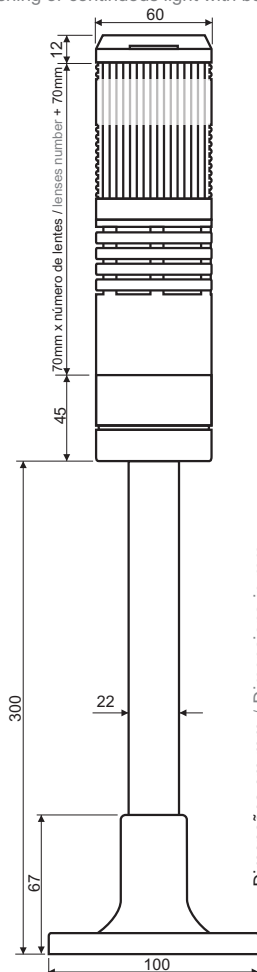

Chave de código / How to order

Tensão / Voltage
 1 - 110VCA / VAC*
 2 - 220VCA / VAC
 7 - 24VCA/VCC / VAC/VDC
 9 - 12VCA/VCC / VAC/VDC*
 *Sob consulta / on inquiry

Nº de lentes / Number of lenses
 1 - 1 lente / 1 lens
 2 - 2 lentes / 2 lenses
 3 - 3 lentes / 3 lenses
 4 - 4 lentes / 4 lenses
 5 - 5 lentes / 5 lenses

Cores das lentes / Lens color
 R - Vermelho / Red
 G - Verde / Green
 B - Azul / Blue
 O - Laranja / Orange
 W - Branco / White

Lâmpadas / Lamps
 Soquete / Base type:
 BA15S
 Potência / Power (Incandesc.)
 5W (40mm) 10W (60mm)
 Corrente LED / Current LED:
 1S15-L4 e/and 1S15-L52 0.04A
 1S15-L47 e/and 1S15-L57 0.02A

Dimensões / Dimensions

TPSSL4

Luz contínua
Continuous light

TPSF6

Luz pulsante ou contínua
Flashing or continuous light

TPSS6

Luz pulsante ou contínua
com sinalizador sonoro
Flashing or continuous light with buzzer

Dimensões em mm / Dimensions in mm

Acessórios / Accessories

Lâmpadas BA15S BA15S lights

Tensão / Voltage
 1 - 110VAC / VCA
 2 - 220VAC / VCA
 7 - 24VCC / VDC

Cores das lentes / Lens color
 R - Vermelho / Red
 G - Verde / Green
 B - Azul / Blue
 O - Laranja / Orange
 W - Branco / White
 Em branco / Nil - Apenas incandescente / Only for bulb