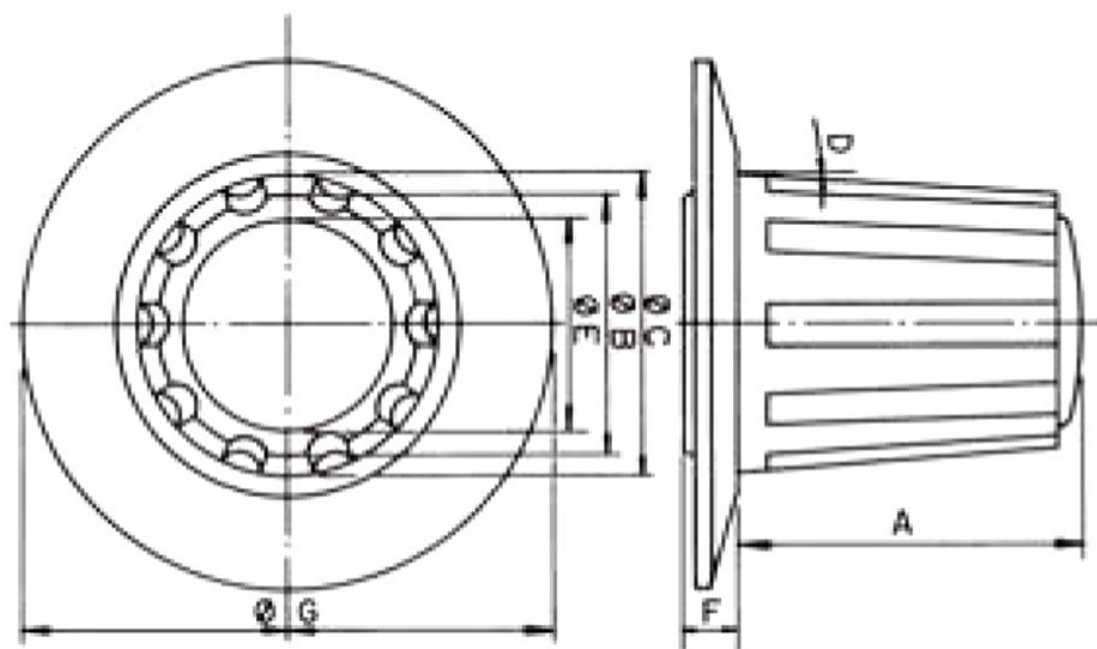

REF. 2254 E 2255

Knob	A	B	C	D	E	F	G	Furo
2255	16,5	18,1	20,0	5°	16,5	3,5	32,0	6,4