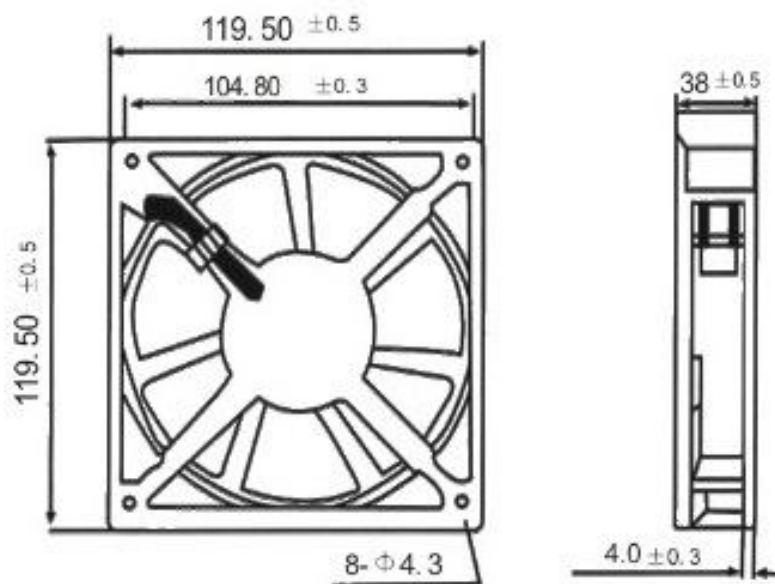

Descritivo Técnico

Fluxus
Facilitando a vida.

DICOSUL
INDÚSTRIA E COMÉRCIO LTDA.

Dicosul Indústria e Comércio Ltda
www.dicosul.com.br
(54) 2101 8201

Code	Model	Voltage (V)	Frequency (HZ)	Current (A)	Power (w)	Air Volum (CFM)	Speed (RPM)	Noise Level (db)
35702	DF120X120X38HSL2-V1	110/220	50/60	0.14/0.23	22/21	90/100	2600/3000	42/44