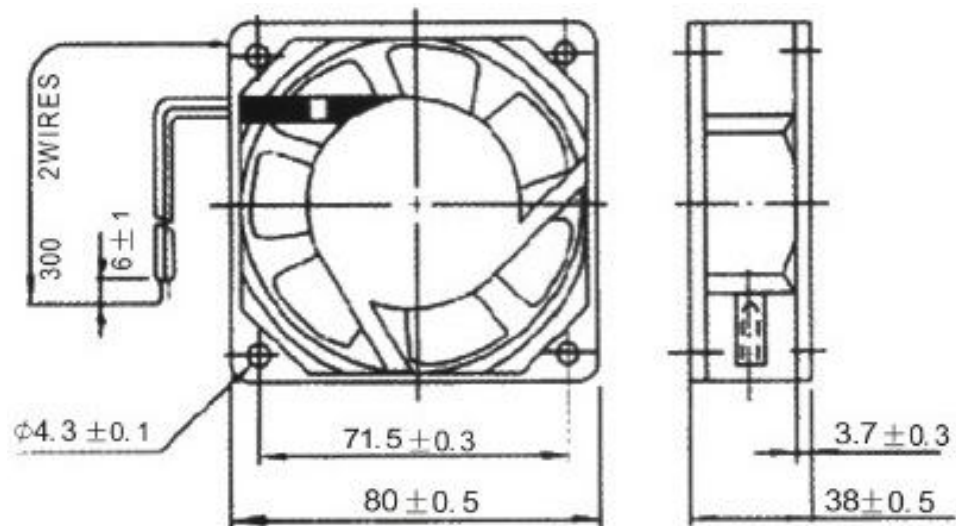

Descritivo Técnico

Fluxus
Facilitando a vida.

DICOSUL
INDÚSTRIA E COMÉRCIO LTDA.

Dicosul Indústria e Comércio Ltda
www.dicosul.com.br
(54) 2101 8201

Code	Model	Voltage (V)	Frequency (HZ)	Current (A)	Power (w)	Air Volum (CFM)	Speed (RPM)	Noise Level (db)
35701	DF80X80X38HBL2-V1	110/220	50/60	0.16/0.8	13.0/11.0	23/30	2400/2600	26/27