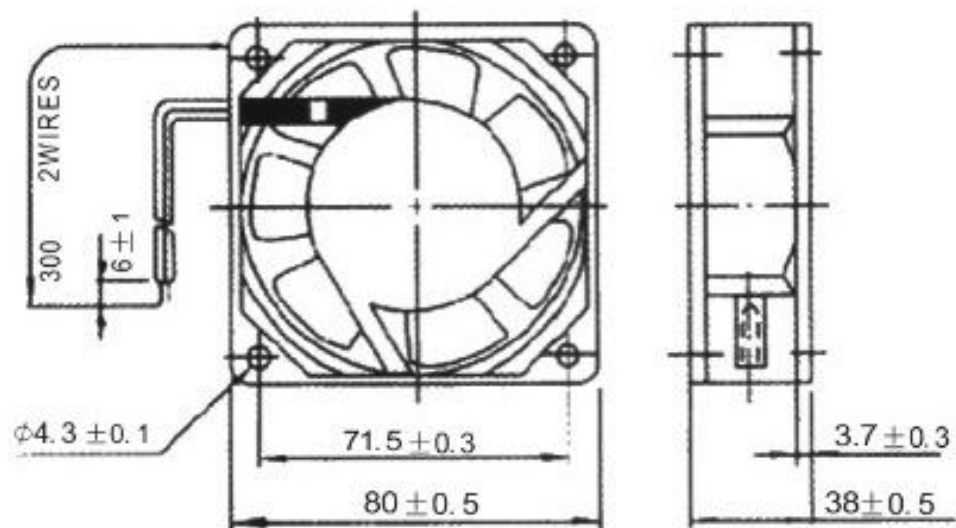

Descritivo Técnico

Fluxus
Facilitando a vida.

DICOSUL
INDÚSTRIA E COMÉRCIO LTDA.

Dicosul Indústria e Comércio Ltda
www.dicosul.com.br
(54) 2101 8201

Code	Model	Voltage (V)	Frequency (HZ)	Current (A)	Power (w)	Air Volum (CFM)	Speed (RPM)	Noise Level (db)
35700	DF80X80X38HSL2-V1	110/220	50/60	0.16/0.08	13.0/11.0	23/30	2400/2600	26/27