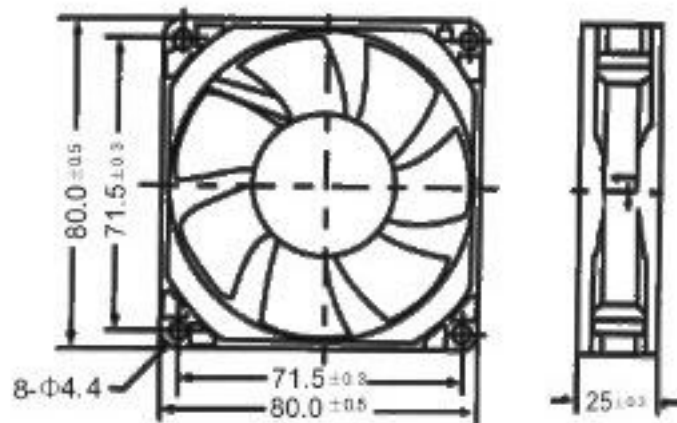

Descritivo Técnico

Fluxus
Facilitando a vida.

DICOSUL
INDÚSTRIA E COMÉRCIO LTDA.

Dicosul Indústria e Comércio Ltda
www.dicosul.com.br
(54) 2101 8201

Code	Model	Voltage (V)	Current (A)	Power (w)	Air Volum (CFM)	Speed (RPM)	Noise Level (db)	Weight (G)
35697	DF80X80X25HBL	24	0.08	1.92	38.60	3000	32.0	82