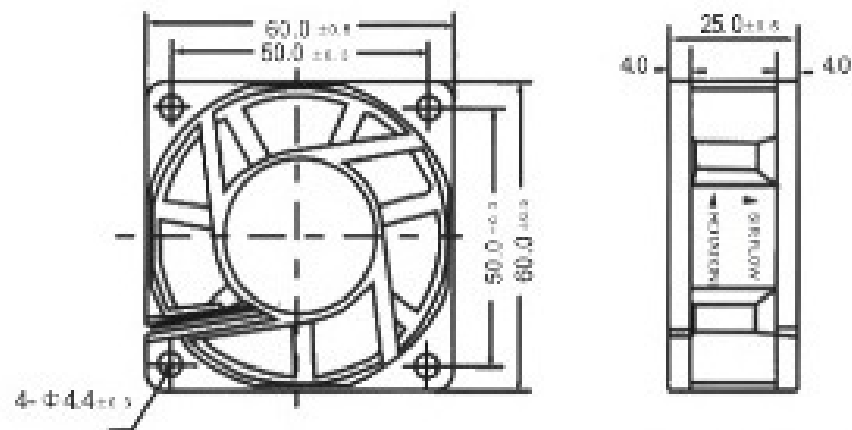

Descritivo Técnico

Fluxus
Facilitando a vida.

DICOSUL
INDÚSTRIA E COMÉRCIO LTDA.

Dicosul Indústria e Comércio Ltda
www.dicosul.com.br
(54) 2101 8201

Code	Model	Voltage (V)	Current (A)	Power (w)	Air Volum (CFM)	Speed (RPM)	Noise Level (db)	Weight (G)
35695	DF60X60X25HSL	12	0.14	1.68	18.00	3500	22.3	58