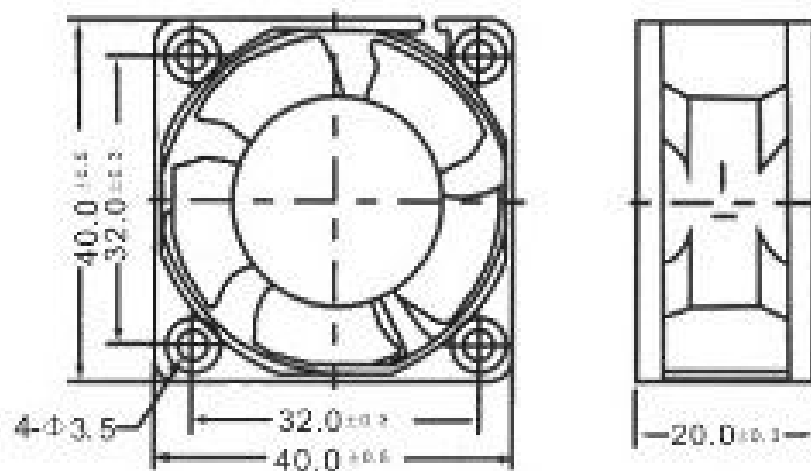

Descritivo Técnico

Fluxus
Facilitando a vida.

DICOSUL
INDÚSTRIA E COMÉRCIO LTDA.

Dicosul Indústria e Comércio Ltda
www.dicosul.com.br
(54) 2101 8201

Code	Model	Voltage (V)	Current (A)	Power (w)	Air Volum (CFM)	Speed (RPM)	Noise Level (db)	Weight (G)
35692	DF40X40X20HBL	24	0.07	1.68	8.50	6800	28.5	28