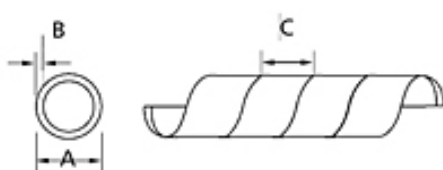

Item # 1/2", Spiral Tube

Sistema versátil de amarração que, em função de sua flexibilidade, garante uma perfeita acomodação junto ao chicote, além de permitir derivação em qualquer ponto.

*Foto meramente ilustrativa, não correspondente à medida do item selecionado

Informações Técnicas · Especificações do Material · Especificações

Informações Técnicas

A (mm)	12,0
B (mm)	1,1
C (mm)	15,6
Diâmetro de Amarração (mm)	9,5 - 101,0

Especificações do Material

Material	Polietileno Polietileno AC (Anti-Chama) Polietileno UV
Cor	Branca Preta
Temperatura de Utilização	-40°C a +80°C
Flamabilidade	Auto-Extinguível UL94V-0 UL94HB