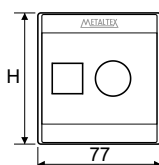

#### TN2-B2

Caixa plástica com 2 furos para botão 22mm

Plastic box with 2 holes for 22mm buttons

H 127mm - A 108mm

Cor / Color: cinza-preto / gray-black

#### TN2-B3

Caixa plástica com 3 furos para botão 22mm

Plastic box with 3 holes for 22mm buttons

H 173mm - A 153mm

Cor / Color: cinza-preto / gray-black

#### TN2-B4

Caixa plástica com 4 furos para botão 22mm

Plastic box with 4 holes for 22mm buttons

H 218mm - A 198mm

Cor / Color: cinza-preto / gray-black

#### TN2-B5

Caixa plástica com 5 furos para botão 22mm

Plastic box with 5 holes for 22mm buttons

H 265mm - A 243mm

Cor / Color: cinza-preto / gray-black

Furos de fixação / Mounting roles

Dimensões em mm / Dimensions in mm