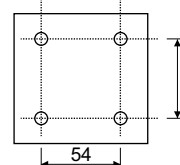

#### TN2-B3

Caixa plástica com 3 furos para botão 22mm

Plastic box with 3 holes for 22mm buttons

H 173mm - A 153mm

Cor / Color: cinza-preto / gray-black

#### TN2-B4

Caixa plástica com 4 furos para botão 22mm

Plastic box with 4 holes for 22mm buttons

H 218mm - A 198mm

Cor / Color: cinza-preto / gray-black

#### TN2-B5

Caixa plástica com 5 furos para botão 22mm

Plastic box with 5 holes for 22mm buttons

H 265mm - A 243mm

Cor / Color: cinza-preto / gray-black

Furos de fixação / Mounting roles

Dimensões em mm / Dimensions in mm