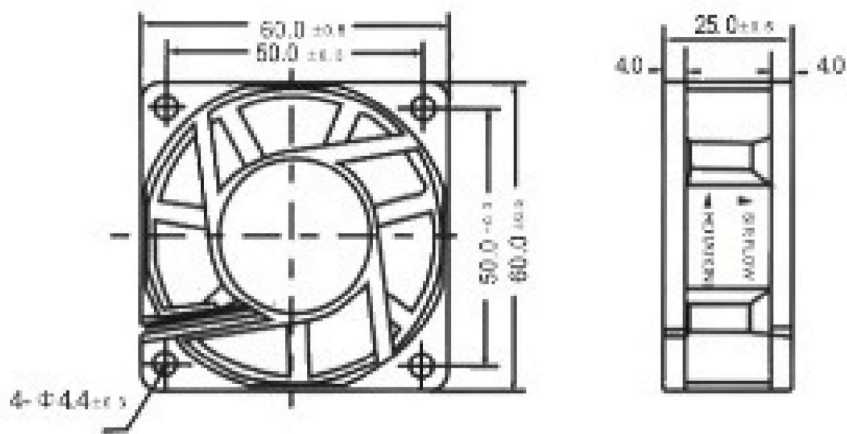

Descritivo Técnico

FluXus
Facilitando a vida.

Code	Model	Voltage (V)	Current (A)	Power (w)	Air Volum (CFM)	Speed (RPM)	Noise Level (db)	Weight (G)
35694	DF60X60X25HBL	12	0.14	1.68	18.00	3500	22.3	58