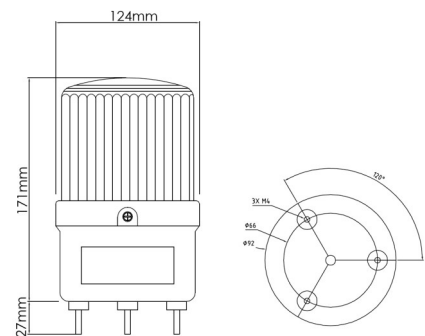

SINALEIRO GIRATÓRIO LINHA LT

Modelo	LTD-1101
Tensões Disponíveis	12Vcc ou 24Vcc
Cores da Lente	ou
Fixação	Base Imantada

Modelo	LTE-1103
Tensões Disponíveis	24Vcc, 110Vca ou 220Vca
Cores da Lente	ou
Fixação	Por Parafusos

Modelo	LTE-1121
Tensões Disponíveis	24Vcc, 110Vca ou 220Vca
Cores da Lente	ou
Fixação	Por Parafusos

Modelo	LTE-1122
Tensões Disponíveis	24Vcc, 110Vca ou 220Vca
Cores da Lente	ou
Fixação	Por Parafusos

Modelo	LTE-1161
Tensões Disponíveis	24Vcc, 110Vca ou 220Vca
Cores da Lente	ou
Fixação	Por Parafusos