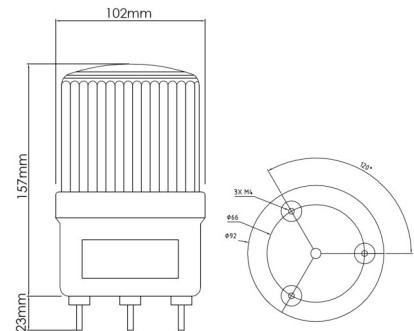

SINALEIRO GIRATÓRIO LINHA LT

Modelo	LTD-1101
Tensões Disponíveis	12Vcc ou 24Vcc
Cores da Lente	ou
Fixação	Base Imantada

Modelo	LTE-1103
Tensões Disponíveis	24Vcc, 110Vca ou 220Vca
Cores da Lente	ou
Fixação	Por Parafusos

Modelo	LTE-1121
Tensões Disponíveis	24Vcc, 110Vca ou 220Vca
Cores da Lente	ou
Fixação	Por Parafusos

Modelo	LTE-1122
Tensões Disponíveis	24Vcc, 110Vca ou 220Vca
Cores da Lente	ou
Fixação	Por Parafusos

Modelo	LTE-1161
Tensões Disponíveis	24Vcc, 110Vca ou 220Vca
Cores da Lente	ou
Fixação	Por Parafusos