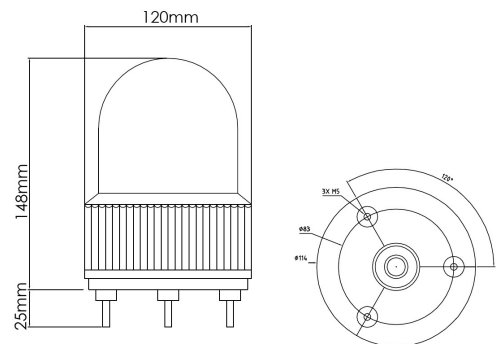

SINALEIRO GIRATÓRIO LINHA LT

Modelo	LTD-1101
Tensões Disponíveis	12Vcc ou 24Vcc
Cores da Lente	ou
Fixação	Base Imantada

Modelo	LTE-1103
Tensões Disponíveis	24Vcc, 110Vca ou 220Vca
Cores da Lente	ou
Fixação	Por Parafusos

Modelo	LTE-1121
Tensões Disponíveis	24Vcc, 110Vca ou 220Vca
Cores da Lente	ou
Fixação	Por Parafusos

Modelo	LTE-1122
Tensões Disponíveis	24Vcc, 110Vca ou 220Vca
Cores da Lente	ou
Fixação	Por Parafusos

Modelo	LTE-1161
Tensões Disponíveis	24Vcc, 110Vca ou 220Vca
Cores da Lente	ou
Fixação	Por Parafusos