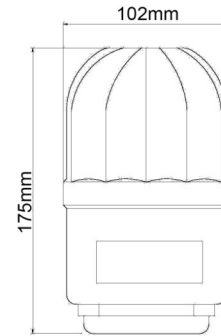

SINALEIRO GIRATÓRIO LINHA LT

Modelo	LTD-1101
Tensões Disponíveis	12Vcc ou 24Vcc
Cores da Lente	ou
Fixação	Base Imantada

Modelo	LTE-1103
Tensões Disponíveis	24Vcc, 110Vca ou 220Vca
Cores da Lente	ou
Fixação	Por Parafusos

Modelo	LTE-1121
Tensões Disponíveis	24Vcc, 110Vca ou 220Vca
Cores da Lente	ou
Fixação	Por Parafusos

Modelo	LTE-1122
Tensões Disponíveis	24Vcc, 110Vca ou 220Vca
Cores da Lente	ou
Fixação	Por Parafusos

Modelo	LTE-1161
Tensões Disponíveis	24Vcc, 110Vca ou 220Vca
Cores da Lente	ou
Fixação	Por Parafusos